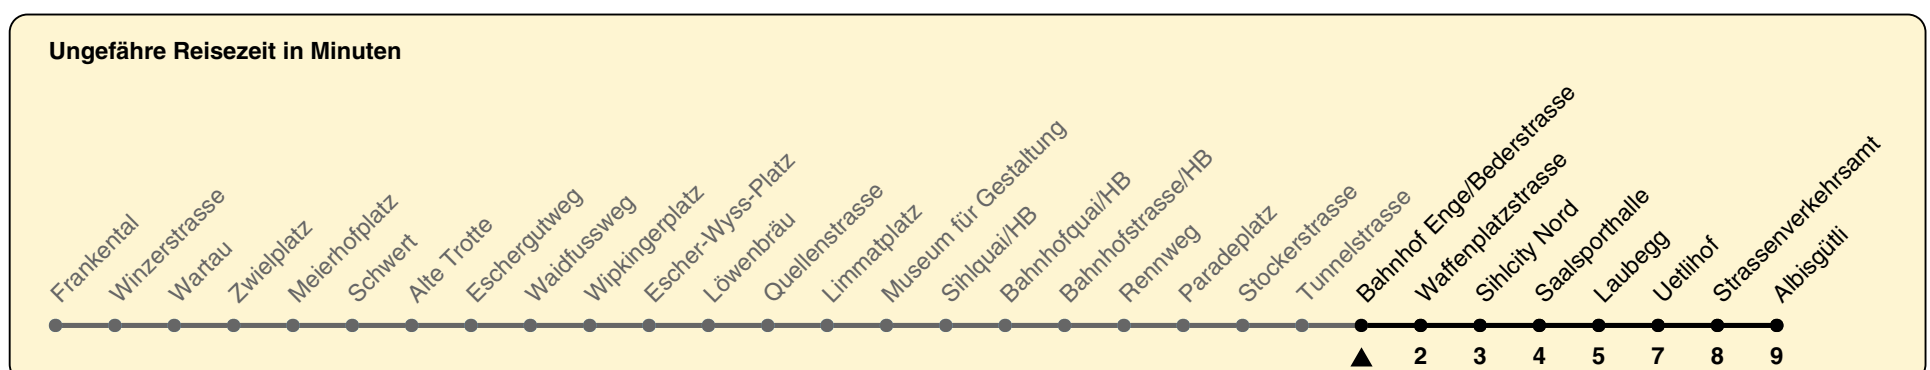

13

ZVV-Contact 0800 988 988 | zvv.ch

Bahnhof Enge/Bederstrasse Richtung **Albisgütli**

h	Montag-Freitag	Samstag	Sonn- und Feiertag
5	04 18 33 46	04 18 33 46	04 18 33 46
6	01 08 16 20 25 33 40 48 55	01 16 31 46	01 16 31 46
7	03 10 18 26 33 41 48 56	01 16 26 31 46 55	01 16 31 46
8	03 11 18 26 33 41 48 56	01 11 21 31 41 51	01 16 31 46
9	02 10 17 25 32 40 47 55	01 11 21 31 41 51	01 16 31 46 56
10	02 10 17 25 32 40 47 55	01 08 11 21 26 32 40 47 55	01 16 26 31 41 51
11	02 10 17 25 32 40 47 55	02 10 17 25 32 40 47 55	01 11 21 31 41 51
12	02 10 17 25 32 40 47 55	02 10 17 25 32 40 47 55	01 11 21 31 41 51
13	02 10 17 25 32 40 47 55	02 10 17 25 32 40 47 55	01 11 21 31 41 51
14	02 10 17 25 32 40 47 55	02 10 17 25 32 40 47 55	01 11 21 31 41 51
15	02 10 17 25 32 40 47 55	02 10 17 25 32 40 47 55	01 11 21 31 41 51
16	02 10 17 25 32 40 48 55	02 10 17 25 32 40 47 55	01 11 21 31 41 51
17	03 10 18 25 33 40 48 55	02 10 17 25 32 40 47 55	01 11 21 31 41 51
18	03 10 18 25 33 40 48 55	02 10 17 25 32 39 47 54	01 11 21 31 41 51
19	03 08 16 24 32 39 47 55	02 09 17 24 32 39 47 54	01 11 21 31 41 51
20	02 10 17 25 31 38 46	02 09 17 24 31 38 46	01 11 22 31 46
21	01 16 31 46	01 16 31 46	01 16 31 46
22	01 16 31 46	01 16 31 46	01 16 31 46
23	01 16 31 46	01 16 31 46	01 16 31 46
0	01 16 31	01 16 31	01 16 31

In der Regel jedes 2. Tram mit Niederflureinstieg

Nach besonderem Fahrplan verkehren die Kurse am 24. und 31. Dezember, am Sechseläuten, an der Streetparade und am Knabenschiessen.

Als Feiertage gelten: 25./26. Dez., 1./2. Jan., Karfreitag, Ostermontag, 1. Mai, Auffahrt, Pfingstmontag, 1. Aug.