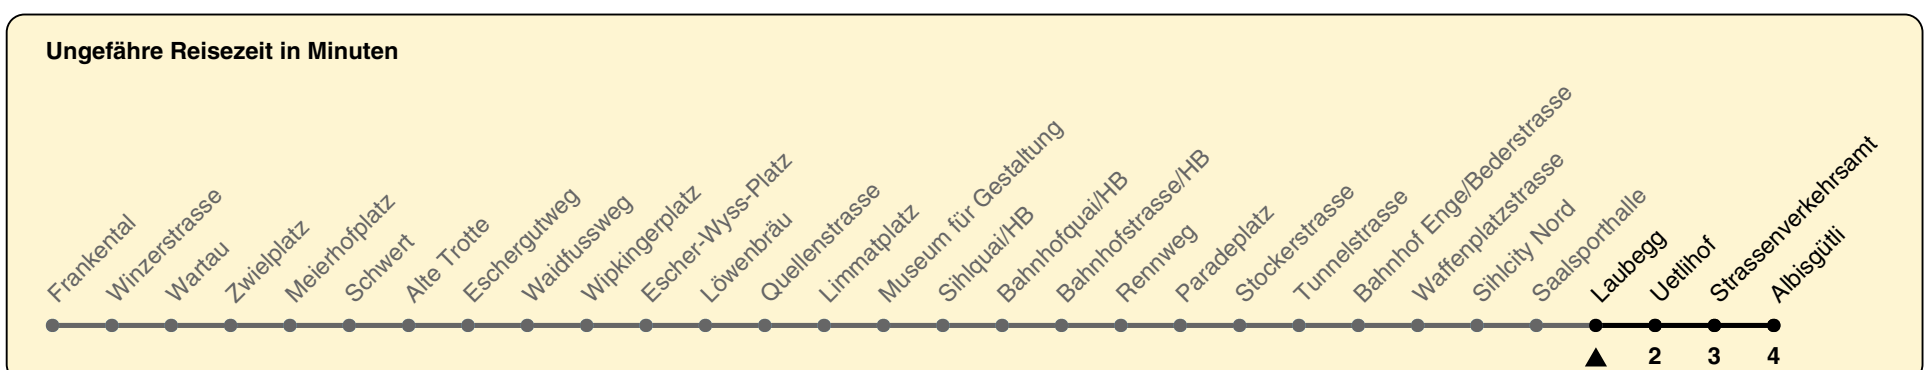

# 13

ZVV-Contact 0800 988 988 | zvv.ch

Zum Live-Fahrplan

Laubegg

## Richtung **Albisgütli**

h	Montag-Freitag	Samstag	Sonn- und Feiertag
5	09 22 37 51	09 22 37 51	09 22 37 51
6	06 12 21 24 30 37 45 52	06 21 36 51	06 21 36 51
7	00 07 15 22 30 38 45 53	06 21 30 36 51	06 21 36 51
8	00 08 15 23 30 38 45 53	00 06 16 26 36 46 56	06 21 36 51
9	00 07 14 22 29 37 44 52 59	06 16 26 36 46 56	06 21 36 51
10	07 14 22 29 37 44 52 59	06 12 16 26 31 37 44 52 59	00 06 21 30 36 46 56
11	07 14 22 29 37 44 52 59	07 14 22 29 37 44 52 59	06 16 26 36 46 56
12	07 14 22 29 37 44 52 59	07 14 22 29 37 44 52 59	06 16 26 36 46 56
13	07 14 22 29 37 44 52 59	07 14 22 29 37 44 52 59	06 16 26 36 46 56
14	07 14 22 29 37 44 52 59	07 14 22 29 37 44 52 59	06 16 26 36 46 56
15	07 14 22 29 37 44 52 59	07 14 22 29 37 44 52 59	06 16 26 36 46 56
16	07 14 22 29 37 45 53	07 14 22 29 37 44 52 59	06 16 26 36 46 56
17	00 08 15 23 30 38 45 53	07 14 22 29 37 44 52 59	06 16 26 36 46 56
18	00 08 15 23 30 38 45 53	07 14 22 29 36 44 51 59	06 16 26 36 46 56
19	00 08 12 20 28 36 44 52 59	06 14 21 29 36 44 51 59	06 16 26 36 46 56
20	07 14 22 29 36 43 51	06 14 21 29 36 43 51	06 16 27 36 51
21	06 21 36 51	06 21 36 51	06 21 36 51
22	06 21 36 51	06 21 36 51	06 21 36 51
23	06 21 36 51	06 21 36 51	06 21 36 51
0	06 21 36	06 21 36	06 21 36

In der Regel jedes 2. Tram mit Niederflureinstieg

Nach besonderem Fahrplan verkehren die Kurse am 24. und 31. Dezember, am Sechseläuten, an der Streetparade und am Knabenschiessen.

Als Feiertage gelten: 25./26. Dez., 1./2. Jan., Karfreitag, Ostermontag, 1. Mai, Auffahrt, Pfingstmontag, 1. Aug.