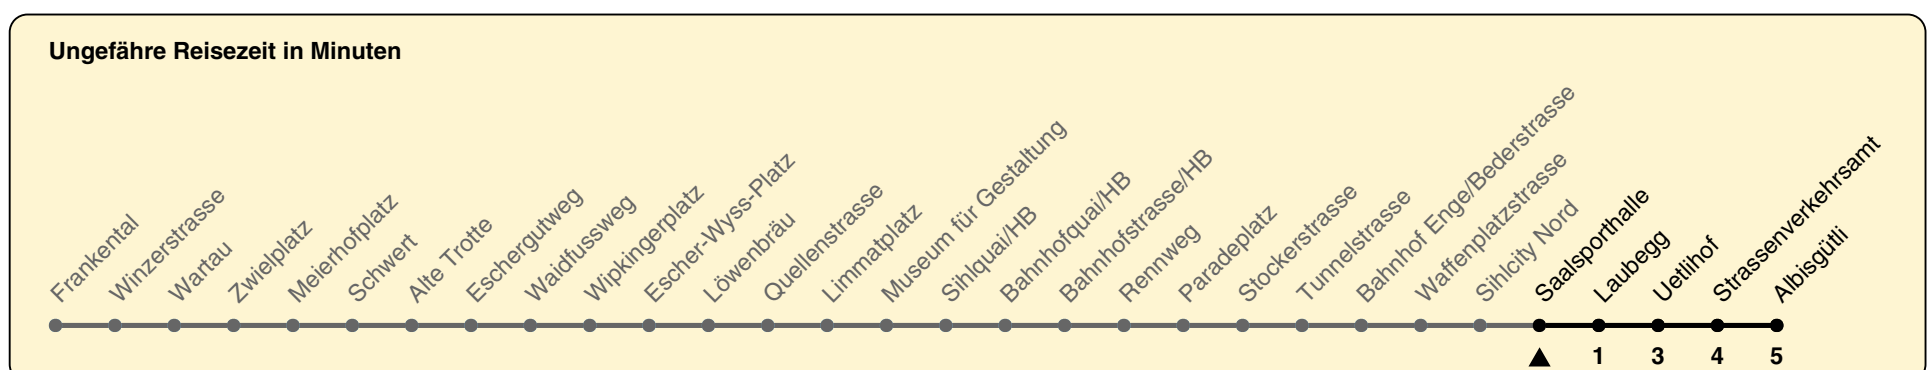

13

ZVV-Contact 0800 988 988 | zvv.ch

Zum Live-Fahrplan

Saalsporthalle

Richtung **Albisgütli**

h	Montag-Freitag	Samstag	Sonn- und Feiertag
5	08 21 37 50	08 21 37 50	08 21 37 50
6	05 11 20 24 29 36 44 51 59	05 20 35 50	05 20 35 50
7	06 14 21 30 37 45 52	05 20 30 35 50 59	05 20 35 50
8	00 07 15 22 30 37 45 52	05 15 25 35 45 55	05 20 35 50
9	00 06 13 21 28 36 43 51 58	05 15 25 35 45 55	05 20 35 50 59
10	06 13 21 28 36 43 51 58	05 11 15 25 30 36 43 51 58	05 20 29 35 45 55
11	06 13 21 28 36 43 51 58	06 13 21 28 36 43 51 58	05 15 25 35 45 55
12	06 13 21 28 36 43 51 58	06 13 21 28 36 43 51 58	05 15 25 35 45 55
13	06 13 21 28 36 43 51 58	06 13 21 28 36 43 51 58	05 15 25 35 45 55
14	06 13 21 28 36 43 51 58	06 13 21 28 36 43 51 58	05 15 25 35 45 55
15	06 13 21 28 36 43 51 58	06 13 21 28 36 43 51 58	05 15 25 35 45 55
16	06 13 21 28 36 44 52 59	06 13 21 28 36 43 51 58	05 15 25 35 45 55
17	07 14 22 29 37 44 52 59	06 13 21 28 36 43 51 58	05 15 25 35 45 55
18	07 14 22 29 37 44 52 59	06 13 21 28 35 43 50 58	05 15 25 35 45 55
19	07 11 19 27 35 43 51 58	05 13 20 28 35 43 50 58	05 15 25 35 45 55
20	06 13 21 28 35 42 50	05 13 20 28 35 42 50	05 15 26 35 50
21	05 20 35 50	05 20 35 50	05 20 35 50
22	05 20 35 50	05 20 35 50	05 20 35 50
23	05 20 35 50	05 20 35 50	05 20 35 50
0	05 20 35	05 20 35	05 20 35

In der Regel jedes 2. Tram mit Niederflureinstieg

Nach besonderem Fahrplan verkehren die Kurse am 24. und 31. Dezember, am Sechseläuten, an der Streetparade und am Knabenschiessen.

Als Feiertage gelten: 25./26. Dez., 1./2. Jan., Karfreitag, Ostermontag, 1. Mai, Auffahrt, Pfingstmontag, 1. Aug.

09.08.2023

Gültig von 10.12.2023 - 14.12.2024

GEMEINSAM VORWÄRTS.