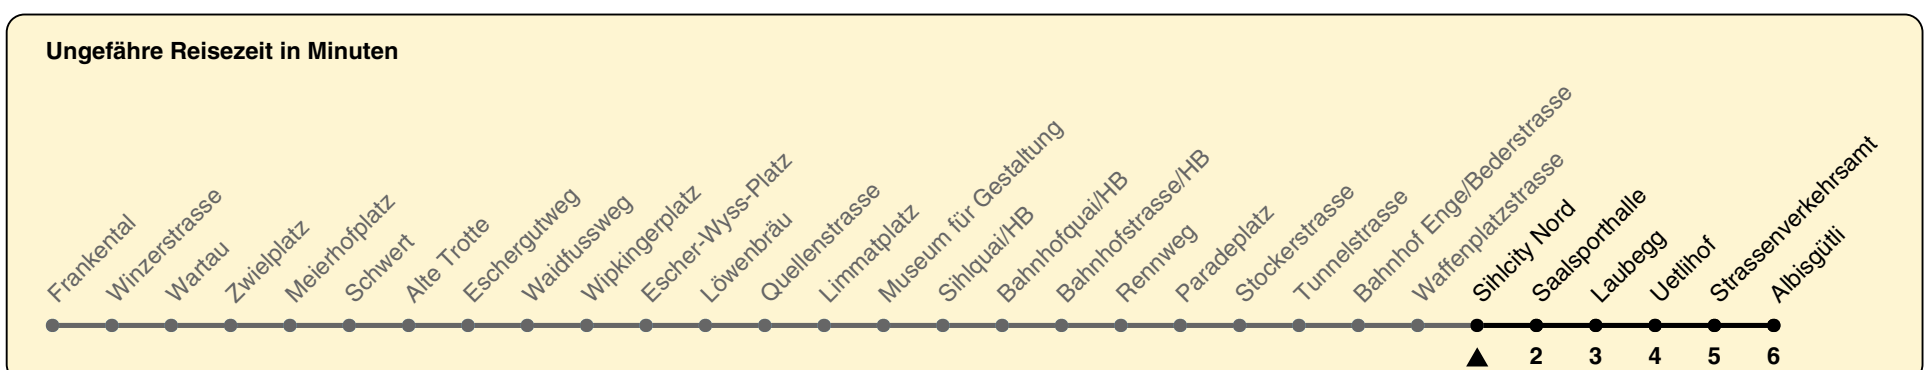

13

ZVV-Contact 0800 988 988 | zvv.ch

Zum Live-Fahrplan

Sihlcity Nord

Richtung **Albisgütli**

h	Montag-Freitag	Samstag	Sonn- und Feiertag
5	07 20 35 49	07 20 35 49	07 20 35 49
6	04 10 19 22 28 35 43 50 58	04 19 34 49	04 19 34 49
7	05 13 20 28 36 43 51 58	04 19 28 34 49 57	04 19 34 49
8	06 13 21 28 36 43 51 58	03 13 23 33 43 53	04 19 34 49
9	05 12 20 27 35 42 50 57	03 13 23 33 43 53	04 19 34 49 58
10	05 12 20 27 35 42 50 57	03 10 13 23 29 35 42 50 57	04 19 28 33 43 53
11	05 12 20 27 35 42 50 57	05 12 20 27 35 42 50 57	03 13 23 33 43 53
12	05 12 20 27 35 42 50 57	05 12 20 27 35 42 50 57	03 13 23 33 43 53
13	05 12 20 27 35 42 50 57	05 12 20 27 35 42 50 57	03 13 23 33 43 53
14	05 12 20 27 35 42 50 57	05 12 20 27 35 42 50 57	03 13 23 33 43 53
15	05 12 20 27 35 42 50 57	05 12 20 27 35 42 50 57	03 13 23 33 43 53
16	05 12 20 27 35 43 50 58	05 12 20 27 35 42 50 57	03 13 23 33 43 53
17	05 13 20 28 35 43 50 58	05 12 20 27 35 42 50 57	03 13 23 33 43 53
18	05 13 20 28 35 43 50 58	05 12 20 27 34 41 49 56	03 13 23 33 43 53
19	05 10 18 26 34 42 50 57	04 11 19 26 34 41 49 56	03 13 23 33 43 53
20	05 12 20 27 34 41 49	04 11 19 26 34 41 49	03 13 24 34 49
21	04 19 34 49	04 19 34 49	04 19 34 49
22	04 19 34 49	04 19 34 49	04 19 34 49
23	04 19 34 49	04 19 34 49	04 19 34 49
0	04 19 34	04 19 34	04 19 34

In der Regel jedes 2. Tram mit Niederflureinstieg

Nach besonderem Fahrplan verkehren die Kurse am 24. und 31. Dezember, am Sechseläuten, an der Streetparade und am Knabenschiessen.

Als Feiertage gelten: 25./26. Dez., 1./2. Jan., Karfreitag, Ostermontag, 1. Mai, Auffahrt, Pfingstmontag, 1. Aug.