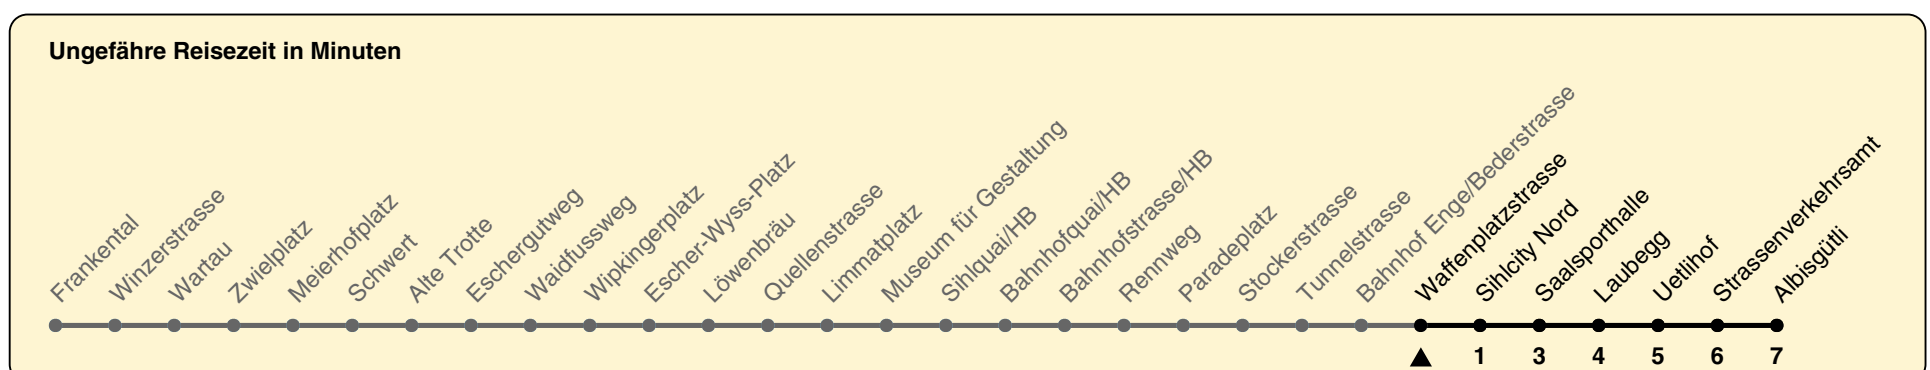

13

ZVV-Contact 0800 988 988 | zvv.ch

Zum Live-Fahrplan

Waffenplatzstrasse

Richtung **Albisgütli**

h	Montag-Freitag	Samstag	Sonn- und Feiertag
5	06 19 34 48	06 19 34 48	06 19 34 48
6	03 09 18 21 27 34 42 49 57	03 18 33 48	03 18 33 48
7	04 12 19 27 35 42 50 57	03 18 27 33 48 56	03 18 33 48
8	05 12 20 27 35 42 50 57	02 12 22 32 42 52	03 18 33 48
9	04 11 19 26 34 41 49 56	02 12 22 32 42 52	03 18 33 48 57
10	04 11 19 26 34 41 49 56	02 09 12 22 28 34 41 49 56	03 18 27 32 42 52
11	04 11 19 26 34 41 49 56	04 11 19 26 34 41 49 56	02 12 22 32 42 52
12	04 11 19 26 34 41 49 56	04 11 19 26 34 41 49 56	02 12 22 32 42 52
13	04 11 19 26 34 41 49 56	04 11 19 26 34 41 49 56	02 12 22 32 42 52
14	04 11 19 26 34 41 49 56	04 11 19 26 34 41 49 56	02 12 22 32 42 52
15	04 11 19 26 34 41 49 56	04 11 19 26 34 41 49 56	02 12 22 32 42 52
16	04 11 19 26 34 42 49 57	04 11 19 26 34 41 49 56	02 12 22 32 42 52
17	04 12 19 27 34 42 49 57	04 11 19 26 34 41 49 56	02 12 22 32 42 52
18	04 12 19 27 34 42 49 57	04 11 19 26 33 40 48 55	02 12 22 32 42 52
19	04 09 17 25 33 41 49 56	03 10 18 25 33 40 48 55	02 12 22 32 42 52
20	04 11 19 26 33 40 48	03 10 18 25 33 40 48	02 12 23 33 48
21	03 18 33 48	03 18 33 48	03 18 33 48
22	03 18 33 48	03 18 33 48	03 18 33 48
23	03 18 33 48	03 18 33 48	03 18 33 48
0	03 18 33	03 18 33	03 18 33

In der Regel jedes 2. Tram mit Niederflureinstieg

Nach besonderem Fahrplan verkehren die Kurse am 24. und 31. Dezember, am Sechseläuten, an der Streetparade und am Knabenschiessen.

Als Feiertage gelten: 25./26. Dez., 1./2. Jan., Karfreitag, Ostermontag, 1. Mai, Auffahrt, Pfingstmontag, 1. Aug.

09.08.2023

Gültig von 10.12.2023 - 14.12.2024

GEMEINSAM VORWÄRTS.