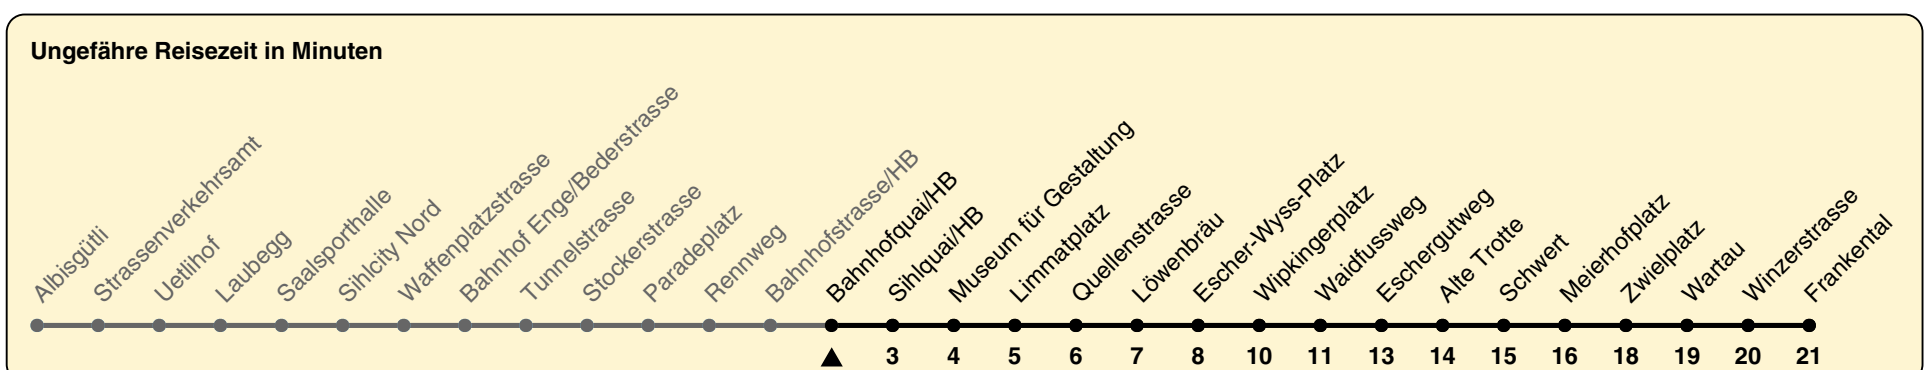

13

ZVV-Contact 0800 988 988 | zvv.ch

Zum Live-Fahrplan

Bahnhofquai/HB

Richtung Frankental

h	Montag-Freitag	Samstag	Sonn- und Feiertag
5	10 19 33 36 48 53	10 19 33 48	10 19 33 48
6	03 09 18 23 30 38 45 53	03 18 33 48	03 18 33 48
7	00 05 08 15 23 30 38 45 53	03 14 18 33 43 48 58	03 18 33 48
8	00 08 15 23 30 38 45 53	08 18 28 38 48 58	03 18 33 48
9	00 08 15 23 30 38 45 53	08 18 28 38 48 58	03 18 33 48 57
10	00 08 15 23 30 38 45 53	08 12 16 23 30 38 45 53	03 18 28 38 48 58
11	00 08 15 23 30 38 45 53	00 08 15 23 30 38 45 53	08 18 28 38 48 58
12	00 08 15 23 30 38 45 53	00 08 15 23 30 38 45 53	08 18 28 38 48 58
13	00 08 15 23 30 38 45 53	00 08 15 23 30 38 45 53	08 18 28 38 48 58
14	00 08 15 23 30 38 45 53	00 08 15 23 30 38 45 53	08 18 28 38 48 58
15	00 08 15 23 30 38 45 53	00 08 15 23 30 38 45 53	08 18 28 38 48 58
16	00 08 15 22 30 37 45 52	00 08 15 23 30 38 45 53	08 18 28 38 48 58
17	00 07 15 22 30 37 45 52	00 08 15 23 30 38 45 53	08 18 28 38 48 58
18	00 07 15 22 30 37 45 52	00 08 15 22 29 37 44 52 59	08 18 28 38 48 58
19	00 08 15 23 30 38 45 53	07 14 22 29 37 44 52 59	08 18 28 38 48 58
20	00 08 15 21 33 48	07 14 21 33 48	08 18 33 48
21	03 18 33 48	03 18 33 48	03 18 33 48
22	03 18 33 48	03 18 33 48	03 18 33 48
23	03 18 33 48	03 18 33 48	03 18 33 48
0	03 18 30	03 18 30	03 18 30

In der Regel jedes 2. Tram mit Niederflureinstieg

Nach besonderem Fahrplan verkehren die Kurse am 24. und 31. Dezember, am Sechseläuten, an der Streetparade und am Knabenschiessen.

Als Feiertage gelten: 25./26. Dez., 1./2. Jan., Karfreitag, Ostermontag, 1. Mai, Auffahrt, Pfingstmontag, 1. Aug.