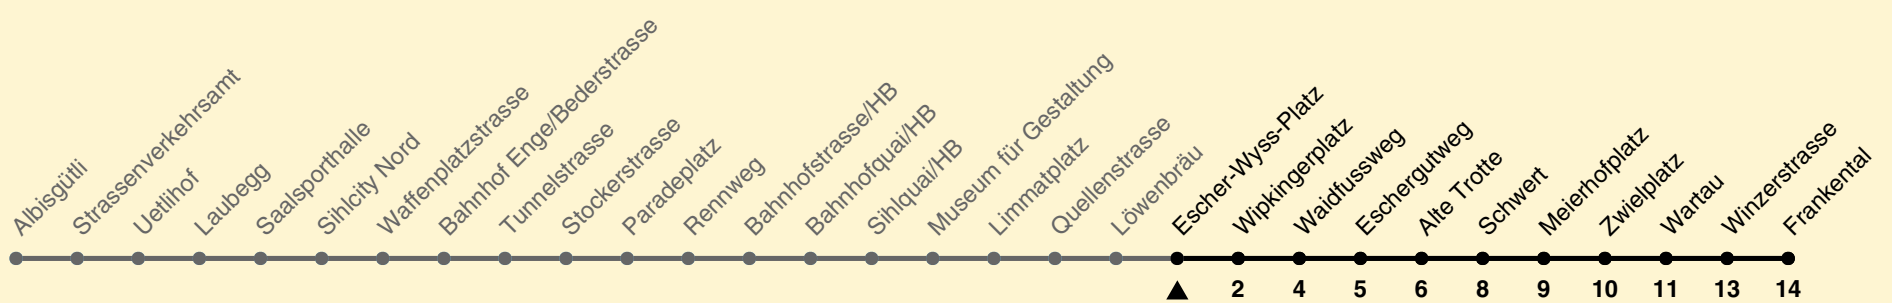

13

ZVV-Contact 0800 988 988 | zvv.ch

Zum Live-Fahrplan

Escher-Wyss-Platz

Richtung Frankental

h	Montag-Freitag	Samstag	Sonn- und Feiertag
5	17 26 40 44 55	17 26 40 55	17 26 40 55
6	01 10 16 25 30 38 45 53	10 25 40 55	10 25 40 55
7	00 08 12 15 23 30 38 45 53	10 22 25 40 51 55	10 25 40 55
8	00 08 15 23 30 38 45 53	05 15 25 35 45 55	10 25 40 55
9	00 08 15 23 30 38 45 53	05 15 25 35 45 55	10 25 40 55
10	00 08 15 23 30 38 45 53	05 15 19 23 30 38 45 53	05 10 25 35 45 55
11	00 08 15 23 30 38 45 53	00 08 15 23 30 38 45 53	05 15 25 35 45 55
12	00 08 15 23 30 38 45 53	00 08 15 23 30 38 45 53	05 15 25 35 45 55
13	00 08 15 23 30 38 45 53	00 08 15 23 30 38 45 53	05 15 25 35 45 55
14	00 08 15 23 30 38 45 53	00 08 15 23 30 38 45 53	05 15 25 35 45 55
15	00 08 15 23 30 38 45 53	00 08 15 23 30 38 45 53	05 15 25 35 45 55
16	00 08 15 23 30 38 45 53	00 08 15 23 30 38 45 53	05 15 25 35 45 55
17	00 08 15 23 30 38 45 53	00 08 15 23 30 38 45 53	05 15 25 35 45 55
18	00 08 15 23 30 38 45 53 59	00 08 15 23 29 37 44 52 59	05 15 25 35 45 55
19	07 15 23 30 38 45 53	07 14 22 29 37 44 52 59	05 15 25 35 45 55
20	00 08 15 23 29 40 55	07 14 22 29 40 55	05 15 25 40 55
21	10 25 40 55	10 25 40 55	10 25 40 55
22	10 25 40 55	10 25 40 55	10 25 40 55
23	10 25 40 55	10 25 40 55	10 25 40 55
0	10 25 38	10 25 38	10 25 38

In der Regel jedes 2. Tram mit Niederflureinstieg

Nach besonderem Fahrplan verkehren die Kurse am 24. und 31. Dezember, am Sechseläuten, an der Streetparade und am Knabenschiessen.

Als Feiertage gelten: 25./26. Dez., 1./2. Jan., Karfreitag, Ostermontag, 1. Mai, Auffahrt, Pfingstmontag, 1. Aug.

Ungefähre Reisezeit in Minuten

Gültig von 10.12.2023 - 14.12.2024

GEMEINSAM VORWÄRTS. ZVV