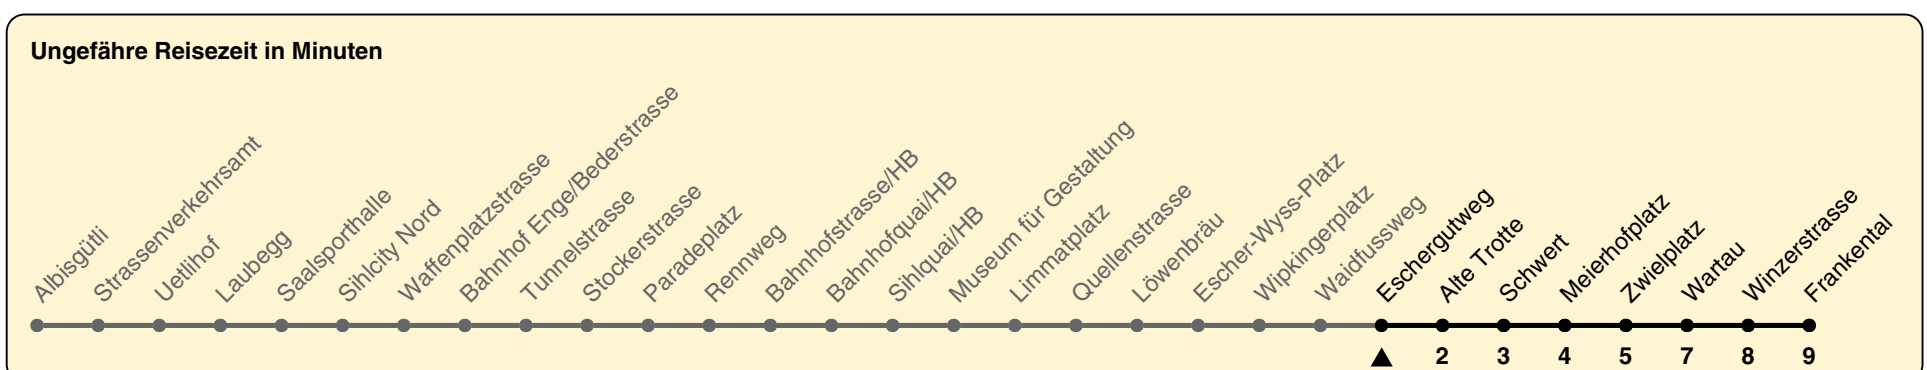

13

ZVV-Contact 0800 988 988 | zvv.ch

Zum Live-Fahrplan

Eschergutweg

Richtung Frankental

h	Montag-Freitag	Samstag	Sonn- und Feiertag
5	07 22 31 45 48	07 22 31 45	07 22 31 45
6	00 05 15 21 30 35 42 50 57	00 15 30 45	00 15 30 45
7	05 12 17 20 28 35 43 50 58	00 15 26 30 45 55	00 15 30 45
8	05 13 20 28 35 43 50 58	00 10 20 30 40 50	00 15 30 45
9	05 12 20 27 35 42 50 57	00 10 20 30 40 50	00 15 30 45
10	05 12 20 27 35 42 50 57	00 10 20 24 28 35 42 50 57	00 09 15 30 40 50
11	05 12 20 27 35 42 50 57	05 12 20 27 35 42 50 57	00 10 20 30 40 50
12	05 12 20 27 35 42 50 57	05 12 20 27 35 42 50 57	00 10 20 30 40 50
13	05 12 20 27 35 42 50 57	05 12 20 27 35 42 50 57	00 10 20 30 40 50
14	05 12 20 27 35 42 50 57	05 12 20 27 35 42 50 57	00 10 20 30 40 50
15	05 12 20 27 35 42 50 57	05 12 20 27 35 42 50 57	00 10 20 30 40 50
16	05 12 20 27 35 43 50 58	05 12 20 27 35 42 50 57	00 10 20 30 40 50
17	05 13 20 28 35 43 50 58	05 12 20 27 35 42 50 57	00 10 20 30 40 50
18	05 13 20 28 35 43 50 58	05 12 20 27 34 41 49 56	00 10 20 30 40 50
19	04 12 20 27 35 42 50 57	04 11 19 26 34 41 49 56	00 10 20 30 40 50
20	05 12 20 27 33 45	04 11 19 26 33 45	00 10 20 30 45
21	00 15 30 45	00 15 30 45	00 15 30 45
22	00 15 30 45	00 15 30 45	00 15 30 45
23	00 15 30 45	00 15 30 45	00 15 30 45
0	00 15 30 42	00 15 30 42	00 15 30 42

In der Regel jedes 2. Tram mit Niederflureinstieg

Nach besonderem Fahrplan verkehren die Kurse am 24. und 31. Dezember, am Sechseläuten, an der Streetparade und am Knabenschiessen.

Als Feiertage gelten: 25./26. Dez., 1./2. Jan., Karfreitag, Ostermontag, 1. Mai, Auffahrt, Pfingstmontag, 1. Aug.