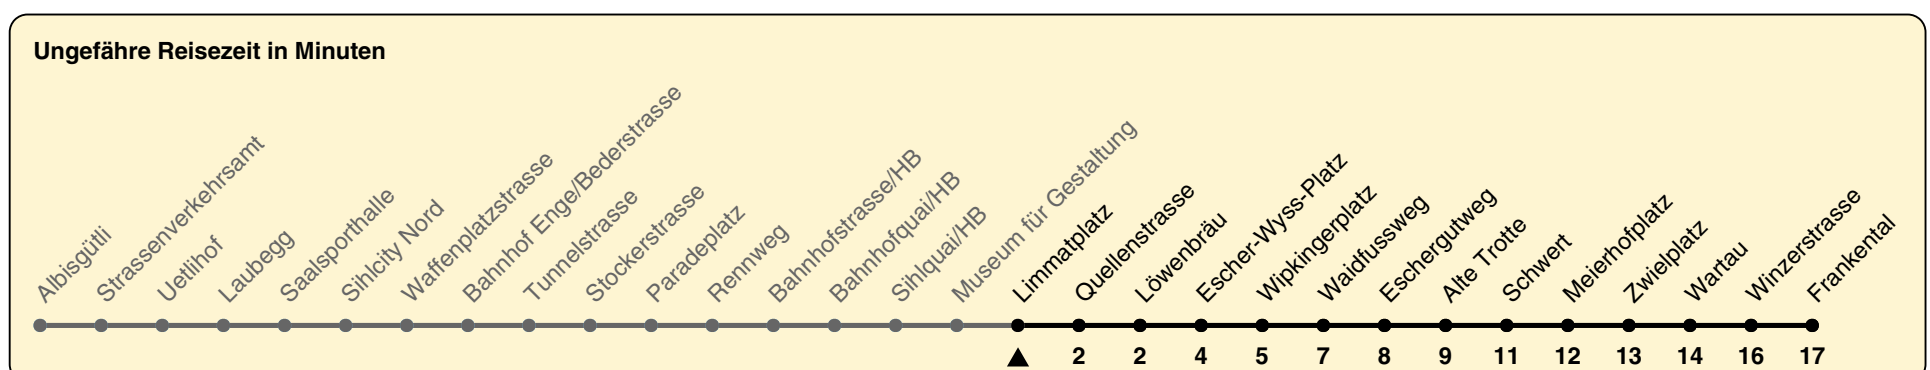

13

ZVV-Contact 0800 988 988 | zvv.ch

Limmatplatz

Richtung Frankental

h	Montag-Freitag	Samstag	Sonn- und Feiertag
5	14 23 37 41 52 58	14 23 37 52	14 23 37 52
6	07 13 22 27 35 42 50 57	07 22 37 52	07 22 37 52
7	05 09 12 20 27 35 42 50 57	07 19 22 37 48 52	07 22 37 52
8	05 12 20 27 35 42 50 57	02 12 22 32 42 52	07 22 37 52
9	05 12 20 27 35 42 50 57	02 12 22 32 42 52	07 22 37 52
10	05 12 20 27 35 42 50 57	02 12 16 20 27 35 42 50 57	02 07 22 32 42 52
11	05 12 20 27 35 42 50 57	05 12 20 27 35 42 50 57	02 12 22 32 42 52
12	05 12 20 27 35 42 50 57	05 12 20 27 35 42 50 57	02 12 22 32 42 52
13	05 12 20 27 35 42 50 57	05 12 20 27 35 42 50 57	02 12 22 32 42 52
14	05 12 20 27 35 42 50 57	05 12 20 27 35 42 50 57	02 12 22 32 42 52
15	05 12 20 27 35 42 50 57	05 12 20 27 35 42 50 57	02 12 22 32 42 52
16	05 12 20 27 35 42 50 57	05 12 20 27 35 42 50 57	02 12 22 32 42 52
17	05 12 20 27 35 42 50 57	05 12 20 27 35 42 50 57	02 12 22 32 42 52
18	05 12 20 27 35 42 50 56	05 12 20 26 34 41 49 56	02 12 22 32 42 52
19	04 12 20 27 35 42 50 57	04 11 19 26 34 41 49 56	02 12 22 32 42 52
20	05 12 20 26 37 52	04 11 19 26 37 52	02 12 22 37 52
21	07 22 37 52	07 22 37 52	07 22 37 52
22	07 22 37 52	07 22 37 52	07 22 37 52
23	07 22 37 52	07 22 37 52	07 22 37 52
0	07 22 35	07 22 35	07 22 35

In der Regel jedes 2. Tram mit Niederflureinstieg

Nach besonderem Fahrplan verkehren die Kurse am 24. und 31. Dezember, am Sechseläuten, an der Streetparade und am Knabenschiessen.

Als Feiertage gelten: 25./26. Dez., 1./2. Jan., Karfreitag, Ostermontag, 1. Mai, Auffahrt, Pfingstmontag, 1. Aug.