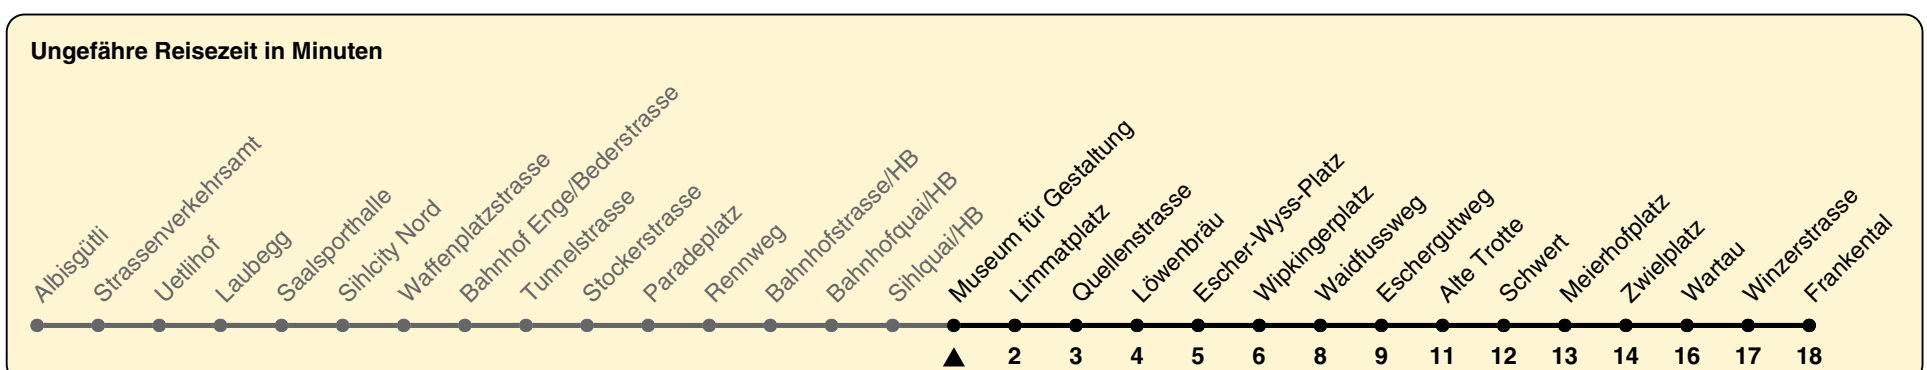

13

ZVV-Contact 0800 988 988 | zvv.ch

Zum Live-Fahrplan 

Museum für Gestaltung Richtung Frankental

h	Montag-Freitag	Samstag	Sonn- und Feiertag
5	13 22 36 39 51 56	13 22 36 51	13 22 36 51
6	06 12 21 26 34 41 49 56	06 21 36 51	06 21 36 51
7	04 08 11 19 26 34 41 49 56	06 17 21 36 46 51	06 21 36 51
8	04 11 19 26 34 41 49 56	01 11 21 31 41 51	06 21 36 51
9	03 11 18 26 33 41 48 56	01 11 21 31 41 51	06 21 36 51
10	03 11 18 26 33 41 48 56	01 11 15 19 26 33 41 48 56	00 06 21 31 41 51
11	03 11 18 26 33 41 48 56	03 11 18 26 33 41 48 56	01 11 21 31 41 51
12	03 11 18 26 33 41 48 56	03 11 18 26 33 41 48 56	01 11 21 31 41 51
13	03 11 18 26 33 41 48 56	03 11 18 26 33 41 48 56	01 11 21 31 41 51
14	03 11 18 26 33 41 48 56	03 11 18 26 33 41 48 56	01 11 21 31 41 51
15	03 11 18 26 33 41 48 56	03 11 18 26 33 41 48 56	01 11 21 31 41 51
16	03 11 18 26 33 41 48 56	03 11 18 26 33 41 48 56	01 11 21 31 41 51
17	03 11 18 26 33 41 48 56	03 11 18 26 33 41 48 56	01 11 21 31 41 51
18	03 11 18 26 33 41 48 55	03 11 18 25 32 40 47 55	01 11 21 31 41 51
19	03 11 18 26 33 41 48 56	02 10 17 25 32 40 47 55	01 11 21 31 41 51
20	03 11 18 25 36 51	02 10 17 25 36 51	01 11 21 36 51
21	06 21 36 51	06 21 36 51	06 21 36 51
22	06 21 36 51	06 21 36 51	06 21 36 51
23	06 21 36 51	06 21 36 51	06 21 36 51
0	06 21 34	06 21 34	06 21 34

In der Regel jedes 2. Tram mit Niederflureinstieg

Nach besonderem Fahrplan verkehren die Kurse am 24. und 31. Dezember, am Sechseläuten, an der Streetparade und am Knabenschiessen.

Als Feiertage gelten: 25./26. Dez., 1./2. Jan., Karfreitag, Ostermontag, 1. Mai, Auffahrt, Pfingstmontag, 1. Aug.