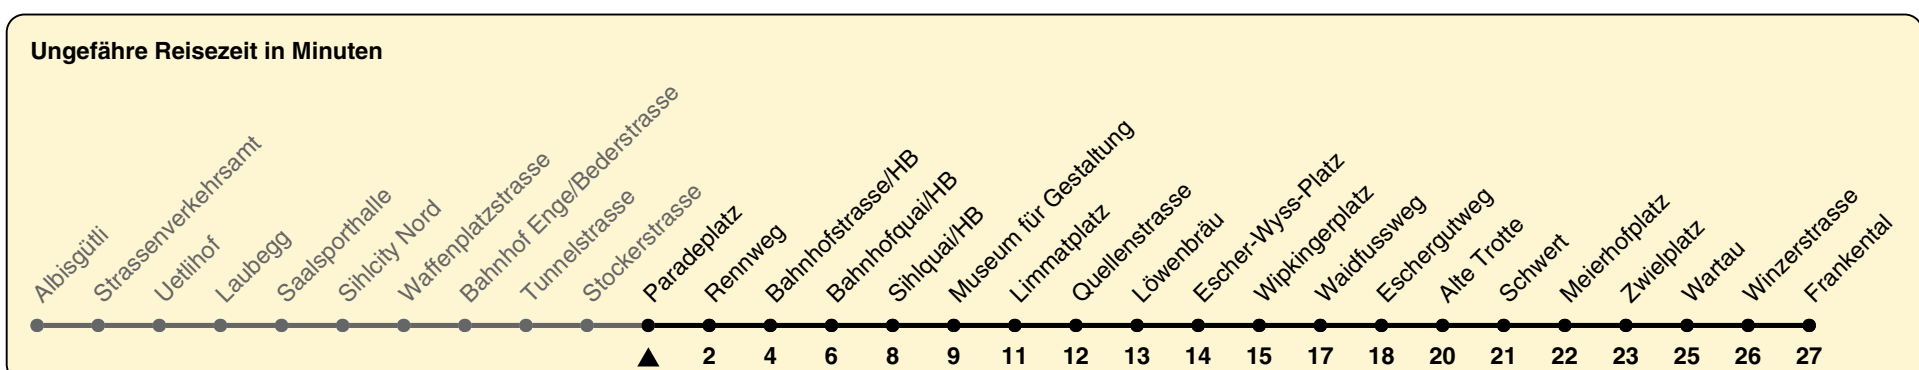

13

ZVV-Contact 0800 988 988 | zvv.ch

Zum Live-Fahrplan

Paradeplatz

Richtung Frankental

h	Montag-Freitag	Samstag	Sonn- und Feiertag
5	04 13 27 31 42 48 57	04 13 27 42 57	04 13 27 42 57
6	04 12 17 25 32 40 47 55 59	12 27 42 57	12 27 42 57
7	02 09 17 24 32 39 47 54	09 12 27 38 42 52	12 27 42 57
8	02 09 17 24 32 39 47 54	02 12 22 32 42 52	12 27 42 57
9	02 09 17 24 32 39 47 54	02 12 22 32 42 52	12 27 42 52 57
10	02 09 17 24 32 39 47 54	02 06 10 17 24 32 39 47 54	12 22 32 42 52
11	02 09 17 24 32 39 47 54	02 09 17 24 32 39 47 54	02 12 22 32 42 52
12	02 09 17 24 32 39 47 54	02 09 17 24 32 39 47 54	02 12 22 32 42 52
13	02 09 17 24 32 39 47 54	02 09 17 24 32 39 47 54	02 12 22 32 42 52
14	02 09 17 24 32 39 47 54	02 09 17 24 32 39 47 54	02 12 22 32 42 52
15	02 09 17 24 32 39 47 54	02 09 17 24 32 39 47 54	02 12 22 32 42 52
16	02 09 16 24 31 39 46 54	02 09 17 24 32 39 47 54	02 12 22 32 42 52
17	01 09 16 24 31 39 46 54	02 09 17 24 32 39 47 54	02 12 22 32 42 52
18	01 09 16 24 31 39 46 54	02 09 16 24 31 39 46 54	02 12 22 32 42 52
19	02 09 17 24 32 39 47 54	01 09 16 24 31 39 46 54	02 12 22 32 42 52
20	02 09 16 27 42 57	01 09 16 27 42 57	02 12 27 42 57
21	12 27 42 57	12 27 42 57	12 27 42 57
22	12 27 42 57	12 27 42 57	12 27 42 57
23	12 27 42 57	12 27 42 57	12 27 42 57
0	12 25	12 25	12 25

In der Regel jedes 2. Tram mit Niederflureinstieg

Nach besonderem Fahrplan verkehren die Kurse am 24. und 31. Dezember, am Sechseläuten, an der Streetparade und am Knabenschiessen.

Als Feiertage gelten: 25./26. Dez., 1./2. Jan., Karfreitag, Ostermontag, 1. Mai, Auffahrt, Pfingstmontag, 1. Aug.