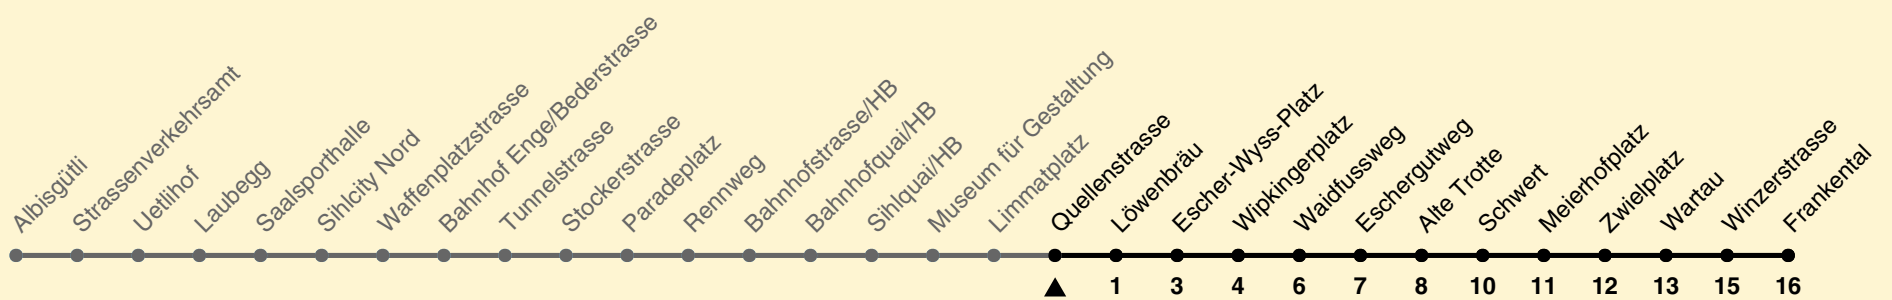

13

ZVV-Contact 0800 988 988 | zvv.ch

Zum Live-Fahrplan

Quellenstrasse

Richtung Frankental

h	Montag-Freitag	Samstag	Sonn- und Feiertag
5	15 24 38 42 53 59	15 24 38 53	15 24 38 53
6	08 14 23 28 36 43 51 58	08 23 38 53	08 23 38 53
7	06 10 13 21 28 36 43 51 58	08 20 23 38 49 53	08 23 38 53
8	06 13 21 28 36 43 51 58	03 13 23 33 43 53	08 23 38 53
9	06 13 21 28 36 43 51 58	03 13 23 33 43 53	08 23 38 53
10	06 13 21 28 36 43 51 58	03 13 17 21 28 36 43 51 58	03 08 23 33 43 53
11	06 13 21 28 36 43 51 58	06 13 21 28 36 43 51 58	03 13 23 33 43 53
12	06 13 21 28 36 43 51 58	06 13 21 28 36 43 51 58	03 13 23 33 43 53
13	06 13 21 28 36 43 51 58	06 13 21 28 36 43 51 58	03 13 23 33 43 53
14	06 13 21 28 36 43 51 58	06 13 21 28 36 43 51 58	03 13 23 33 43 53
15	06 13 21 28 36 43 51 58	06 13 21 28 36 43 51 58	03 13 23 33 43 53
16	06 13 21 28 36 43 51 58	06 13 21 28 36 43 51 58	03 13 23 33 43 53
17	06 13 21 28 36 43 51 58	06 13 21 28 36 43 51 58	03 13 23 33 43 53
18	06 13 21 28 36 43 51 57	06 13 21 27 35 42 50 57	03 13 23 33 43 53
19	05 13 21 28 36 43 51 58	05 12 20 27 35 42 50 57	03 13 23 33 43 53
20	06 13 21 27 38 53	05 12 20 27 38 53	03 13 23 38 53
21	08 23 38 53	08 23 38 53	08 23 38 53
22	08 23 38 53	08 23 38 53	08 23 38 53
23	08 23 38 53	08 23 38 53	08 23 38 53
0	08 23 36	08 23 36	08 23 36

In der Regel jedes 2. Tram mit Niederflureinstieg

Nach besonderem Fahrplan verkehren die Kurse am 24. und 31. Dezember, am Sechseläuten, an der Streetparade und am Knabenschiessen.

Als Feiertage gelten: 25./26. Dez., 1./2. Jan., Karfreitag, Ostermontag, 1. Mai, Auffahrt, Pfingstmontag, 1. Aug.

Ungefähre Reisezeit in Minuten

Gültig von 10.12.2023 - 14.12.2024

GEMEINSAM VORWÄRTS. ZVV logo