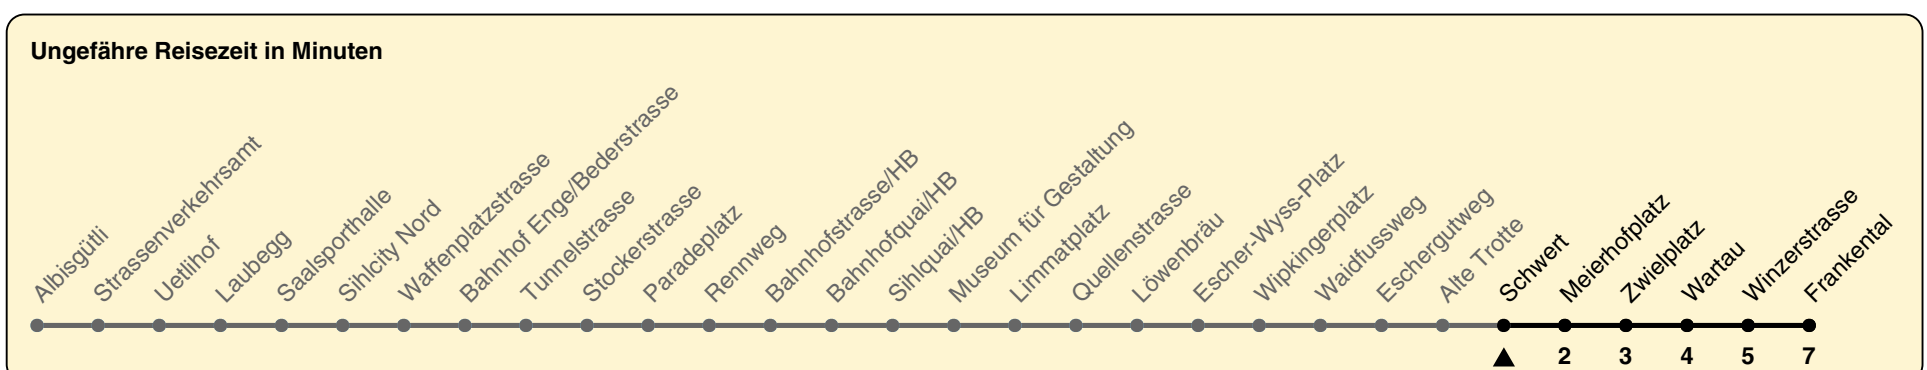

13

ZVV-Contact 0800 988 988 | zvv.ch

Zum Live-Fahrplan

Schwert

Richtung Frankental

h	Montag-Freitag	Samstag	Sonn- und Feiertag
5	09 24 33 47 51	09 24 33 47	09 24 33 47
6	02 08 17 23 32 37 45 52	02 17 32 47	02 17 32 47
7	00 07 15 19 22 30 37 45 52	02 17 29 32 47 58	02 17 32 47
8	00 07 15 22 30 37 45 52	02 12 22 32 42 52	02 17 32 47
9	00 07 15 22 30 37 45 52	02 12 22 32 42 52	02 17 32 47
10	00 07 15 22 30 37 45 52	02 12 22 26 30 37 45 52	02 12 17 32 42 52
11	00 07 15 22 30 37 45 52	00 07 15 22 30 37 45 52	02 12 22 32 42 52
12	00 07 15 22 30 37 45 52	00 07 15 22 30 37 45 52	02 12 22 32 42 52
13	00 07 15 22 30 37 45 52	00 07 15 22 30 37 45 52	02 12 22 32 42 52
14	00 07 15 22 30 37 45 52	00 07 15 22 30 37 45 52	02 12 22 32 42 52
15	00 07 15 22 30 37 45 52	00 07 15 22 30 37 45 52	02 12 22 32 42 52
16	00 07 15 22 30 38 45 53	00 07 15 22 30 37 45 52	02 12 22 32 42 52
17	00 08 15 23 30 38 45 53	00 07 15 22 30 37 45 52	02 12 22 32 42 52
18	00 08 15 23 30 38 45 53	00 07 15 22 30 36 44 51 59	02 12 22 32 42 52
19	00 06 14 22 30 37 45 52	06 14 21 29 36 44 51 59	02 12 22 32 42 52
20	00 07 15 22 30 36 47	06 14 21 29 36 47	02 12 22 32 47
21	02 17 32 47	02 17 32 47	02 17 32 47
22	02 17 32 47	02 17 32 47	02 17 32 47
23	02 17 32 47	02 17 32 47	02 17 32 47
0	02 17 32 45	02 17 32 45	02 17 32 45

In der Regel jedes 2. Tram mit Niederflureinstieg

Nach besonderem Fahrplan verkehren die Kurse am 24. und 31. Dezember, am Sechseläuten, an der Streetparade und am Knabenschiessen.

Als Feiertage gelten: 25./26. Dez., 1./2. Jan., Karfreitag, Ostermontag, 1. Mai, Auffahrt, Pfingstmontag, 1. Aug.