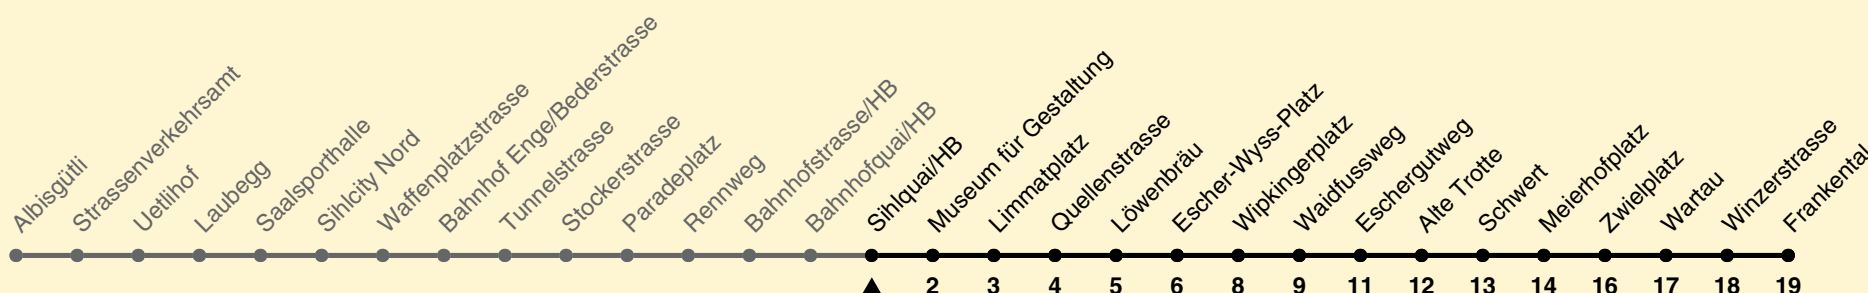

**13**

ZVV-Contact 0800 988 988 | zvv.ch

Zum  
Live-  
Fahrplan

Sihlquai/HB

**Richtung Frankental**

h	Montag-Freitag	Samstag	Sonn- und Feiertag
5	12 21 35 38 50 55	12 21 35 50	12 21 35 50
6	05 11 20 25 32 40 47 55	05 20 35 50	05 20 35 50
7	02 07 10 18 25 33 40 48 55	05 16 20 35 45 50	05 20 35 50
8	03 10 18 25 33 40 48 55	00 10 20 30 40 50	05 20 35 50
9	02 10 17 25 32 40 47 55	00 10 20 30 40 50	05 20 35 50 59
10	02 10 17 25 32 40 47 55	00 10 14 18 25 32 40 47 55	05 20 30 40 50
11	02 10 17 25 32 40 47 55	02 10 17 25 32 40 47 55	00 10 20 30 40 50
12	02 10 17 25 32 40 47 55	02 10 17 25 32 40 47 55	00 10 20 30 40 50
13	02 10 17 25 32 40 47 55	02 10 17 25 32 40 47 55	00 10 20 30 40 50
14	02 10 17 25 32 40 47 55	02 10 17 25 32 40 47 55	00 10 20 30 40 50
15	02 10 17 25 32 40 47 55	02 10 17 25 32 40 47 55	00 10 20 30 40 50
16	02 10 17 24 32 39 47 54	02 10 17 25 32 40 47 55	00 10 20 30 40 50
17	02 09 17 24 32 39 47 54	02 10 17 25 32 40 47 55	00 10 20 30 40 50
18	02 09 17 24 32 39 47 54	02 10 17 24 31 39 46 54	00 10 20 30 40 50
19	02 10 17 25 32 40 47 55	01 09 16 24 31 39 46 54	00 10 20 30 40 50
20	02 10 17 23 35 50	01 09 16 23 35 50	00 10 20 35 50
21	05 20 35 50	05 20 35 50	05 20 35 50
22	05 20 35 50	05 20 35 50	05 20 35 50
23	05 20 35 50	05 20 35 50	05 20 35 50
0	05 20 32	05 20 32	05 20 32

In der Regel jedes 2. Tram mit Niederflureinstieg

Nach besonderem Fahrplan verkehren die Kurse am 24. und 31. Dezember, am Sechseläuten, an der Streetparade und am Knabenschiessen.

Als Feiertage gelten: 25./26. Dez., 1./2. Jan., Karfreitag, Ostermontag, 1. Mai, Auffahrt, Pfingstmontag, 1. Aug.

Ungefähre Reisezeit in Minuten

09.08.2023

Gültig von 10.12.2023 - 14.12.2024

VBZ Zürich Linie

GEMEINSAM VORWÄRTS.