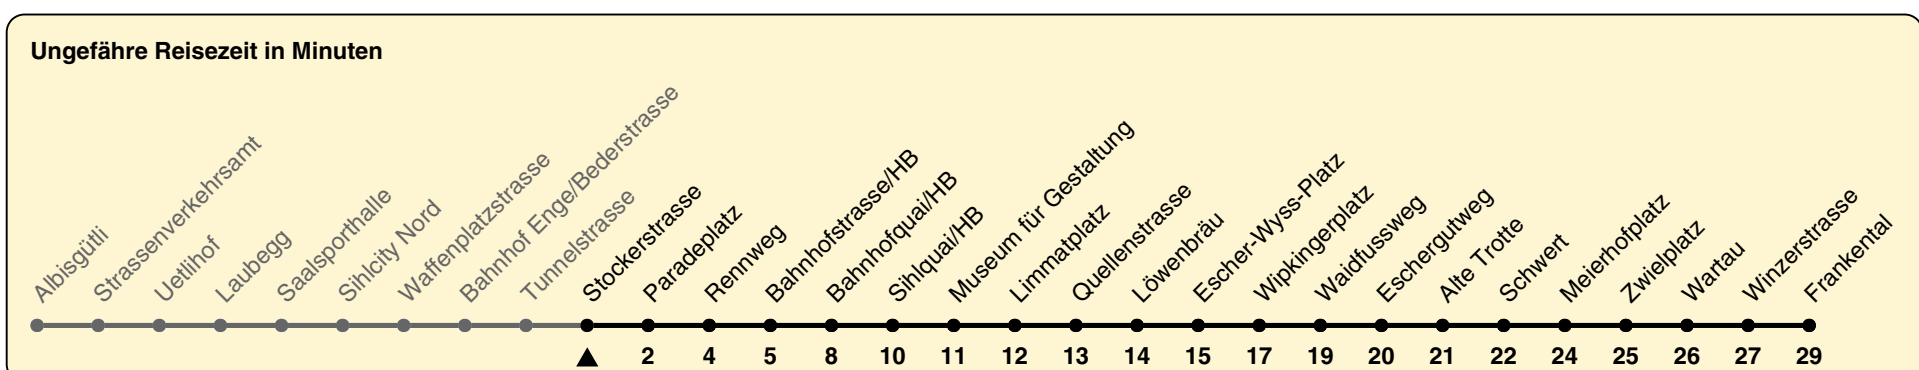

# 13

ZVV-Contact 0800 988 988 | zvv.ch

Zum Live-Fahrplan

Stockerstrasse

## Richtung Frankental

h	Montag-Freitag	Samstag	Sonn- und Feiertag
5	03 12 26 29 41 46 56	03 12 26 41 56	03 12 26 41 56
6	02 11 16 23 31 38 46 53 57	11 26 41 56	11 26 41 56
7	00 08 15 23 30 38 45 53	07 11 26 36 41 51	11 26 41 56
8	00 08 15 23 30 38 45 53	01 11 21 31 41 51	11 26 41 56
9	00 08 15 23 30 38 45 53	01 11 21 31 41 51	11 26 41 50 56
10	00 08 15 23 30 38 45 53	01 04 09 15 23 30 38 45 53	11 21 31 41 51
11	00 08 15 23 30 38 45 53	00 08 15 23 30 38 45 53	01 11 21 31 41 51
12	00 08 15 23 30 38 45 53	00 08 15 23 30 38 45 53	01 11 21 31 41 51
13	00 08 15 23 30 38 45 53	00 08 15 23 30 38 45 53	01 11 21 31 41 51
14	00 08 15 23 30 38 45 53	00 08 15 23 30 38 45 53	01 11 21 31 41 51
15	00 08 15 23 30 38 45 53	00 08 15 23 30 38 45 53	01 11 21 31 41 51
16	00 08 14 22 29 37 44 52 59	00 08 15 23 30 38 45 53	01 11 21 31 41 51
17	07 14 22 29 37 44 52 59	00 08 15 23 30 38 45 53	01 11 21 31 41 51
18	07 14 22 29 37 44 52	00 08 15 22 30 37 45 52	01 11 21 31 41 51
19	00 08 15 23 30 38 45 53	00 07 15 22 30 37 45 52	01 11 21 31 41 51
20	00 08 14 26 41 56	00 07 14 26 41 56	01 11 26 41 56
21	11 26 41 56	11 26 41 56	11 26 41 56
22	11 26 41 56	11 26 41 56	11 26 41 56
23	11 26 41 56	11 26 41 56	11 26 41 56
0	11 23	11 23	11 23

In der Regel jedes 2. Tram mit Niederflureinstieg

Nach besonderem Fahrplan verkehren die Kurse am 24. und 31. Dezember, am Sechseläuten, an der Streetparade und am Knabenschiessen.

Als Feiertage gelten: 25./26. Dez., 1./2. Jan., Karfreitag, Ostermontag, 1. Mai, Auffahrt, Pfingstmontag, 1. Aug.