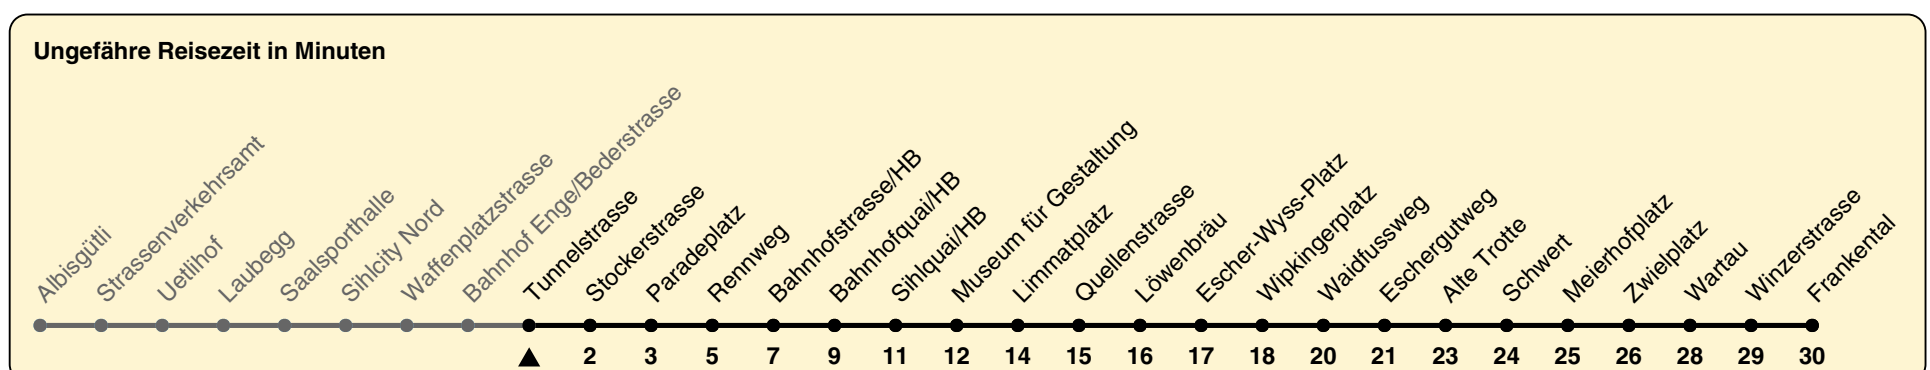

# 13

ZVV-Contact 0800 988 988 | zvv.ch

Zum Live-Fahrplan

Tunnelstrasse

## Richtung Frankental

h	Montag-Freitag	Samstag	Sonn- und Feiertag
5	10 25 40 55	10 25 40 55	25 40 55
6	10 15 22 30 37 45 52 59	10 25 40 55	10 25 40 55
7	07 14 22 29 37 44 52 59	10 25 40 49 59	10 25 40 55
8	07 14 22 29 37 44 51 59	09 19 29 39 49 59	10 25 40 55
9	06 14 21 29 36 44 51 59	09 19 29 39 49 59	10 25 40 55
10	06 14 21 29 36 44 51 59	07 14 21 29 36 44 51 59	10 19 29 39 49 59
11	06 14 21 29 36 44 51 59	06 14 21 29 36 44 51 59	09 19 29 39 49 59
12	06 14 21 29 36 44 51 59	06 14 21 29 36 44 51 59	09 19 29 39 49 59
13	06 14 21 29 36 44 51 59	06 14 21 29 36 44 51 59	09 19 29 39 49 59
14	06 14 21 29 36 44 51 59	06 14 21 29 36 44 51 59	09 19 29 39 49 59
15	06 14 21 29 36 44 51 59	06 14 21 29 36 44 51 59	09 19 29 39 49 59
16	06 13 20 28 35 43 50 58	06 14 21 29 36 44 51 59	09 19 29 39 49 59
17	05 13 20 28 35 43 50 58	06 14 21 29 36 44 51 59	09 19 29 39 49 59
18	05 13 20 28 35 43 51 59	06 13 21 28 36 43 51 58	09 19 29 39 49 59
19	06 14 21 29 36 44 51 59	06 13 21 28 36 43 51 58	09 19 29 39 49 59
20	06 13 25 40 55	06 13 25 40 55	09 25 40 55
21	10 25 40 55	10 25 40 55	10 25 40 55
22	10 25 40 55	10 25 40 55	10 25 40 55
23	10 25 40 55	10 25 40 55	10 25 40 55
0	10 22	10 22	10 22

In der Regel jedes 2. Tram mit Niederflureinstieg

Nach besonderem Fahrplan verkehren die Kurse am 24. und 31. Dezember, am Sechseläuten, an der Streetparade und am Knabenschiessen.

Als Feiertage gelten: 25./26. Dez., 1./2. Jan., Karfreitag, Ostermontag, 1. Mai, Auffahrt, Pfingstmontag, 1. Aug.