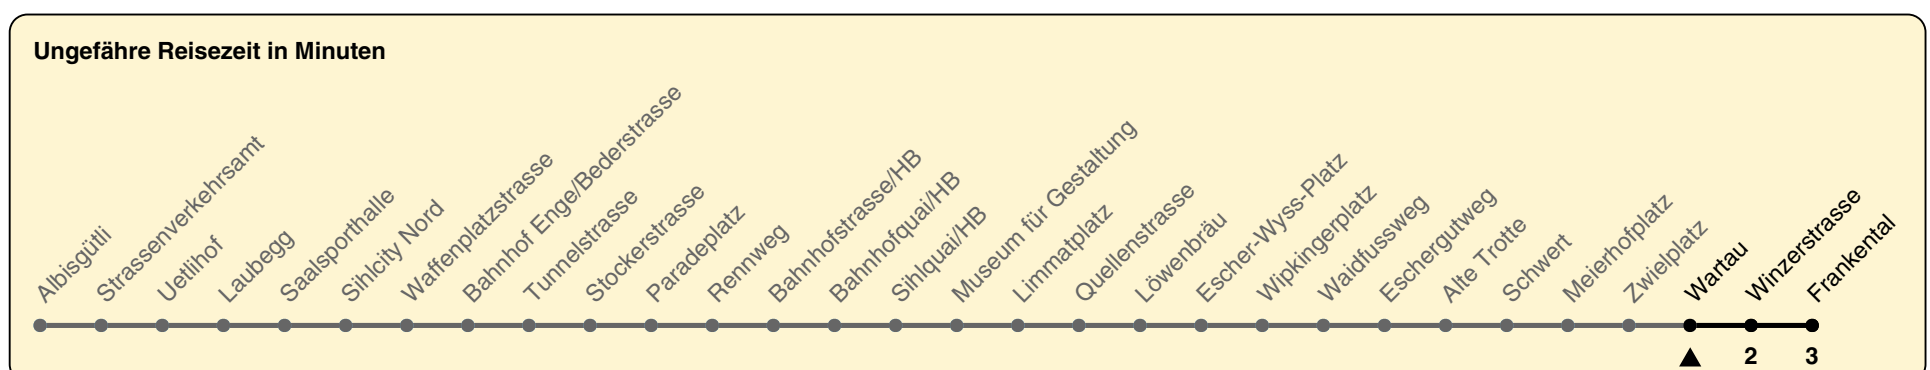

13

ZVV-Contact 0800 988 988 | zvv.ch

Zum Live-Fahrplan 

Wartau

Richtung Frankental

h	Montag-Freitag	Samstag	Sonn- und Feiertag
5	13 28 37 51 54	13 28 37 51	13 28 37 51
6	06 11 21 27 36 41 48 56	06 21 36 51	06 21 36 51
7	03 11 18 23 26 34 41 49 56	06 21 32 36 51	06 21 36 51
8	04 11 19 26 34 41 49 56	01 06 16 26 36 46 56	06 21 36 51
9	04 11 19 26 34 41 49 56	06 16 26 36 46 56	06 21 36 51
10	04 11 19 26 34 41 49 56	06 16 26 30 34 41 49 56	06 15 21 36 46 56
11	04 11 19 26 34 41 49 56	04 11 19 26 34 41 49 56	06 16 26 36 46 56
12	04 11 19 26 34 41 49 56	04 11 19 26 34 41 49 56	06 16 26 36 46 56
13	04 11 19 26 34 41 49 56	04 11 19 26 34 41 49 56	06 16 26 36 46 56
14	04 11 19 26 34 41 49 56	04 11 19 26 34 41 49 56	06 16 26 36 46 56
15	04 11 19 26 34 41 49 56	04 11 19 26 34 41 49 56	06 16 26 36 46 56
16	04 11 19 26 34 42 49 57	04 11 19 26 34 41 49 56	06 16 26 36 46 56
17	04 12 19 27 34 42 49 57	04 11 19 26 34 41 49 56	06 16 26 36 46 56
18	04 12 19 27 34 42 49 57	04 11 19 26 34 40 47 55	06 16 26 36 46 56
19	04 10 18 26 34 41 49 56	02 10 17 25 32 40 47 55	06 16 26 36 46 56
20	04 11 19 26 34 39 51	02 10 17 25 32 39 51	06 16 26 36 51
21	06 21 36 51	06 21 36 51	06 21 36 51
22	06 21 36 51	06 21 36 51	06 21 36 51
23	06 21 36 51	06 21 36 51	06 21 36 51
0	06 21 36 48	06 21 36 48	06 21 36 48

In der Regel jedes 2. Tram mit Niederflureinstieg

Nach besonderem Fahrplan verkehren die Kurse am 24. und 31. Dezember, am Sechseläuten, an der Streetparade und am Knabenschiessen.

Als Feiertage gelten: 25./26. Dez., 1./2. Jan., Karfreitag, Ostermontag, 1. Mai, Auffahrt, Pfingstmontag, 1. Aug.