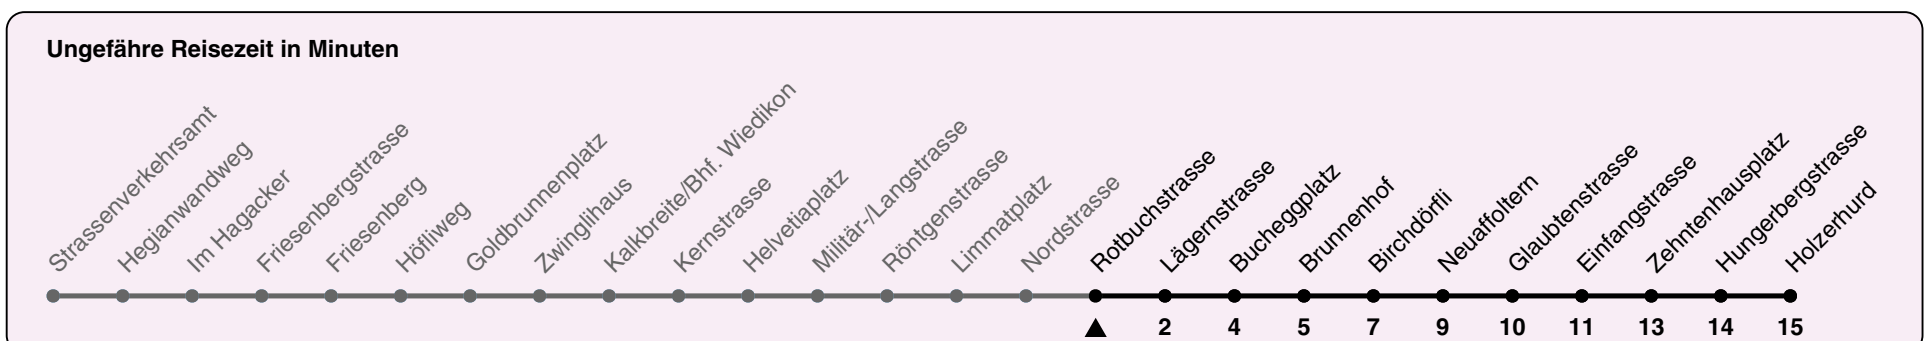

32

ZVV-Contact 0800 988 988 | zvv.ch

Zum Live-Fahrplan

Rotbuchstrasse

Richtung Holzerhurd

h	Montag-Freitag	Samstag	Sonn- und Feiertag
5	32 46	32 46	32 46
6	01 16 26 33 41 47 53 59	01 16 31 46	01 16 31 46
7	05 11 17 23 29 35 41 47 53 59	01 16 31 43 53	01 16 31 46
8	05 11 17 23 29 35 41 49 56	03 13 23 33 43 53	01 16 31 46
9	04 11 19 26 34 41 49 56	03 13 23 33 43 53	01 16 31 46
10	04 11 19 26 34 41 49 56	03 11 19 26 34 41 49 56	01 13 23 33 43 53
11	04 11 19 26 34 41 49 56	04 11 19 26 34 41 49 56	03 13 23 33 43 53
12	04 11 19 26 34 41 49 56	04 11 19 26 34 41 49 56	03 13 23 33 43 53
13	04 11 19 26 34 41 49 56	04 11 19 26 34 41 49 56	03 13 23 33 43 53
14	04 11 19 26 34 41 49 56	04 11 19 26 34 41 49 56	03 13 23 33 43 53
15	04 11 19 26 34 41 49 56	04 11 19 26 34 41 49 56	03 13 23 33 43 53
16	04 11 17 22 28 34 40 46 52 58	04 11 19 26 34 41 49 56	03 13 23 33 43 53
17	04 10 16 22 28 34 40 46 52 58	04 11 19 26 34 41 49 56	03 13 23 33 43 53
18	04 10 16 22 28 34 40 47 54 56	04 11 19 26 33 41 48 56	03 13 23 33 43 53
19	04 11 19 26 34 41 49 56	03 11 18 26 33 41 48 56	03 13 23 33 43 53
20	04 11 19 26 34 46	03 11 18 26 34 46	03 13 23 33 46
21	01 16 31 46	01 16 31 46	01 16 31 46
22	01 16 31 46	01 16 31 46	01 16 31 46
23	01 16 31 46	01 16 31 46	01 16 31 46
0	01 16 38	01 16 38	01 16 38

Nach besonderem Fahrplan verkehren die Kurse am 24. und 31. Dezember, am Sechseläuten, an der Streetparade und am Knabenschiessen.

Als Feiertage gelten: 25./26. Dez., 1./2. Jan., Karfreitag, Ostermontag, 1. Mai, Auffahrt, Pfingstmontag, 1. Aug.