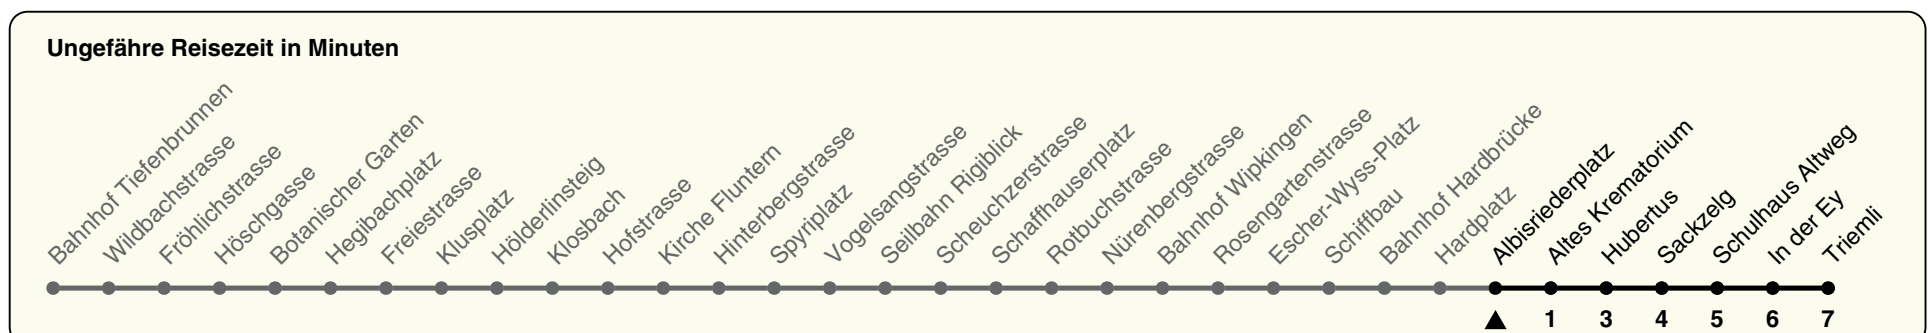

# 33

ZVV-Contact 0800 988 988 | zvv.ch

Zum Live-Fahrplan

Albisriederplatz

## Richtung Triemli

h	Montag-Freitag	Samstag	Sonn- und Feiertag
5	08 23 38 46 54	08 23 38 46	08 23 38 46
6	01 07 16 21 28 33 36 47 55	01 16 31 46	01 16 31 46
7	02 10 17 25 32 40 47 55	01 16 31 46 56	01 16 31 46
8	02 10 17 25 32 40 45 53	03 07 17 27 37 47 57	01 16 31 46
9	00 06 12 18 26 33 41 48 56	07 17 27 37 47 57	01 16 31 46 55
10	03 11 18 26 33 41 48 56	04 06 17 27 33 41 48 56	01 16 22 26 37 47 57
11	03 11 18 26 33 41 48 56	03 11 18 26 33 41 48 56	07 17 27 37 47 57
12	03 11 18 26 33 41 48 56	03 11 18 26 33 41 48 56	07 17 27 37 47 57
13	03 11 18 26 33 41 48 56	03 11 18 26 33 41 48 56	07 17 27 37 47 57
14	03 11 18 26 33 41 48 56	03 11 18 26 33 41 48 56	07 17 27 37 47 57
15	03 11 18 26 33 41 47 48 56	03 11 18 26 33 41 48 56	07 17 27 37 47 57
16	03 10 22 29 37 45 52	03 11 18 26 33 41 48 56	07 17 27 37 47 57
17	00 07 15 22 30 37 45 52	03 11 18 26 33 41 48 56	07 17 27 37 47 57
18	00 07 15 22 30 37 45 52	03 11 19 28 35 43 50 58	07 17 27 37 47 57
19	00 05 11 19 27 35 43 50 58	05 13 20 28 35 43 50 58	07 17 27 37 47 57
20	05 13 20 30 38 48	05 13 20 30 38 48	07 17 27 37 46
21	01 16 31 46	01 16 31 46	01 16 31 46
22	01 16 31 46	01 16 31 46	01 16 31 46
23	01 16 31 46	01 16 31 46	01 16 31 46
0	01 16 31 46	01 16 31 46	01 16 31 46

Nach besonderem Fahrplan verkehren die Kurse am 24. und 31. Dezember, am Sechseläuten, an der Streetparade und am Knabenschiessen.

Als Feiertage gelten: 25./26. Dez., 1./2. Jan., Karfreitag, Ostermontag, 1. Mai, Auffahrt, Pfingstmontag, 1. Aug.