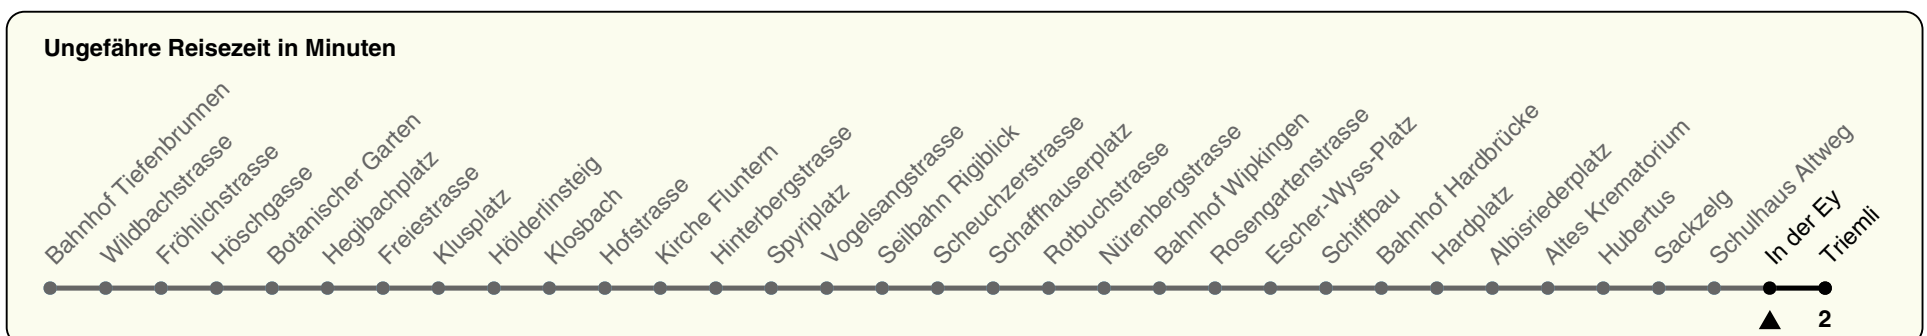

# 33

ZVV-Contact 0800 988 988 | zvv.ch

Zum Live-Fahrplan 

In der Ey

## Richtung Triemli

h	Montag-Freitag	Samstag	Sonn- und Feiertag
5	13 28 43 51 59	13 28 43 51	13 28 43 51
6	06 13 21 26 33 38 41 52	06 21 36 51	06 21 36 51
7	00 07 15 22 30 37 45 52	06 21 36 51	06 21 36 51
8	00 07 15 22 30 37 45 50 58	01 08 12 22 32 42 52	06 21 36 51
9	05 11 17 23 31 38 46 53	02 12 22 32 42 52	06 21 36 51
10	01 08 16 23 31 38 46 53	02 09 11 22 32 38 46 53	00 06 21 27 31 42 52
11	01 08 16 23 31 38 46 53	01 08 16 23 31 38 46 53	02 12 22 32 42 52
12	01 08 16 23 31 38 46 53	01 08 16 23 31 38 46 53	02 12 22 32 42 52
13	01 08 16 23 31 38 46 53	01 08 16 23 31 38 46 53	02 12 22 32 42 52
14	01 08 16 23 31 38 46 53	01 08 16 23 31 38 46 53	02 12 22 32 42 52
15	01 08 16 23 31 38 46 52 53	01 08 16 23 31 38 46 53	02 12 22 32 42 52
16	01 08 15 28 35 43 50 58	01 08 16 23 31 38 46 53	02 12 22 32 42 52
17	05 13 20 28 35 43 50 58	01 08 16 23 31 38 46 53	02 12 22 32 42 52
18	05 13 20 28 35 43 50 58	01 08 16 24 33 40 48 56	02 12 22 32 42 52
19	05 10 16 24 32 40 48 55	03 11 18 26 33 41 48 56	02 12 22 32 42 52
20	03 10 18 25 35 43 53	03 11 18 26 35 43 53	02 12 22 32 42 51
21	06 21 36 51	06 21 36 51	06 21 36 51
22	06 21 36 51	06 21 36 51	06 21 36 51
23	06 21 36 51	06 21 36 51	06 21 36 51
0	06 21 36 51	06 21 36 51	06 21 36 51

Nach besonderem Fahrplan verkehren die Kurse am 24. und 31. Dezember, am Sechseläuten, an der Streetparade und am Knabenschiessen.

Als Feiertage gelten: 25./26. Dez., 1./2. Jan., Karfreitag, Ostermontag, 1. Mai, Auffahrt, Pfingstmontag, 1. Aug.