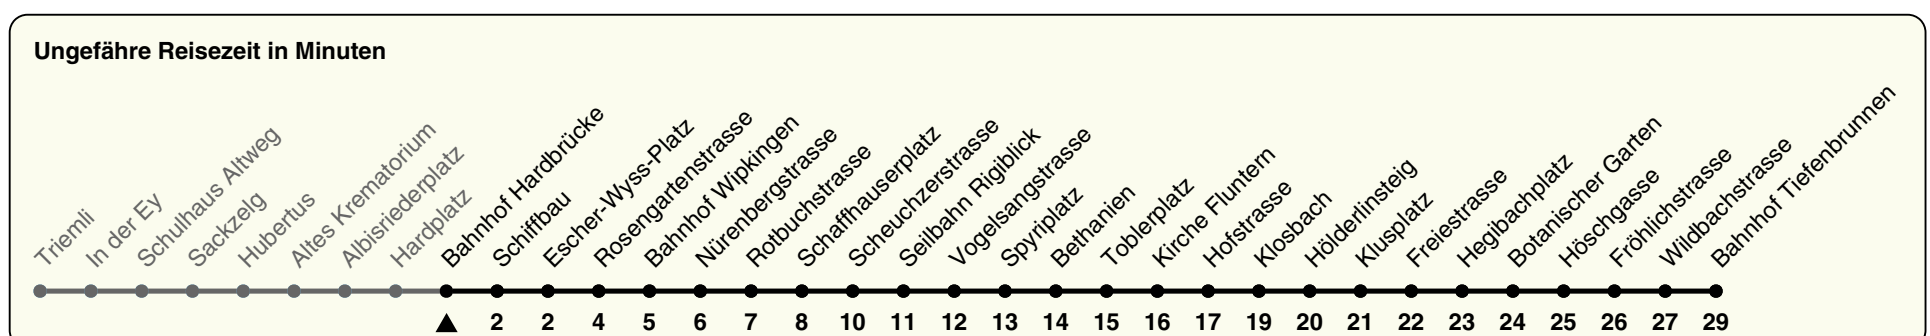

33

ZVV-Contact 0800 988 988 | zvv.ch

Zum Live-Fahrplan

Bahnhof Hardbrücke

Richtung **Bahnhof Tiefenbrunnen**

h	Montag-Freitag	Samstag	Sonn- und Feiertag
5	03 13a 16 26 35 41 48 56	03 13a 16 26 41 56	03 13a 16 26 41 56
6	05 13 21 28 36 38 43 49 55	11 26 41 56	11 26 41 56
7	03 10 18 25 33 40 48 55	11 26 42 55	11 26 41 56
8	03 10 18 25 33 40 48 55	05 15 25 35 45 55	11 26 41 56
9	03 10 18 25 33 40 48 55	05 15 25 35 45 55	11 26 41 54
10	03 10 18 25 33 40 48 55	05 10 18 25 33 40 48 55	04 15 25 35 45 55
11	03 10 18 25 33 40 48 55	03 10 18 25 33 40 48 55	05 15 25 35 45 55
12	03 10 18 25 33 40 48 55	03 10 18 25 33 40 48 55	05 15 25 35 45 55
13	03 10 18 25 33 40 48 55	03 10 18 25 33 40 48 55	05 15 25 35 45 55
14	03 10 18 25 33 40 48 55	03 10 18 25 33 40 48 55	05 15 25 35 45 55
15	03 10 18 25 33 40 48 55	03 10 18 25 33 40 48 55	05 15 25 35 45 55
16	03 11 19 27 34 42 49 57	03 10 18 25 33 40 48 55	05 15 25 35 45 55
17	04 12 19 27 34 42 49 57	03 10 18 25 33 40 48 55	05 15 25 35 45 55
18	04 12 19 27 34 42 49 56	03 11 18 26 33 41 48 56	05 15 25 35 45 55
19	03 14 21 29 36 44 51 59	03 11 18 26 33 41 48 56	05 15 25 35 45 55
20	06 13 23 33 43 56	04 13 23 33 43 56	05 14 26 41 56
21	11 26 41 56	11 26 41 56	11 26 41 56
22	11 26 41 56	11 26 41 56	11 26 41 56
23	11 26 41 56	11 26 41 56	11 26 41 56
0	11	11	11

a) bis Kirche Fluntern

Nach besonderem Fahrplan verkehren die Kurse am 24. und 31. Dezember, am Sechseläuten, an der Streetparade und am Knabenschiessen.

Als Feiertage gelten: 25./26. Dez., 1./2. Jan., Karfreitag, Ostermontag, 1. Mai, Auffahrt, Pfingstmontag, 1. Aug.

31.08.2023

Gültig von 10.12.2023 - 14.12.2024

GEMEINSAM VORWÄRTS.