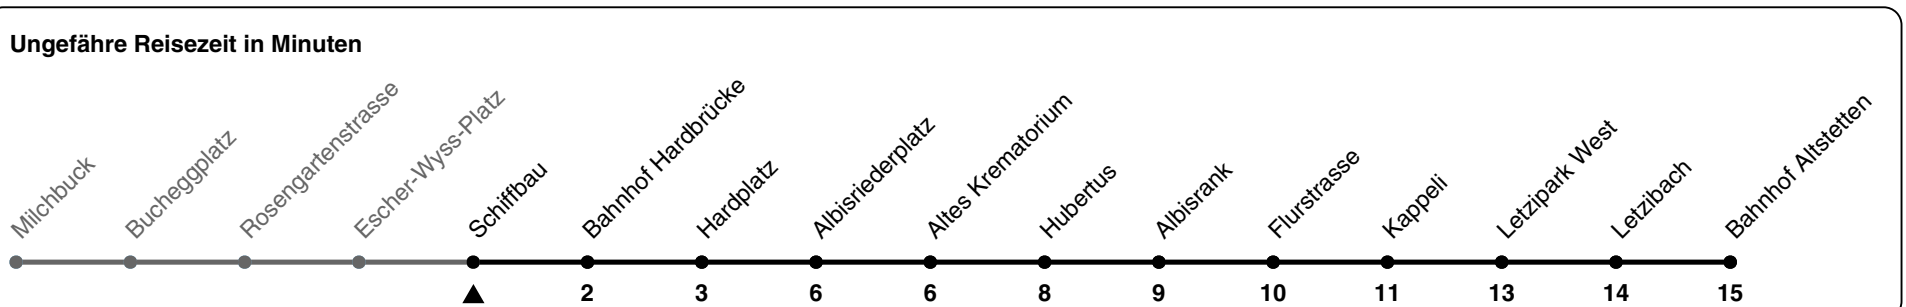

83

ZVV-Contact 0800 988 988 | zvv.ch

Zum Live-Fahrplan 

Schiffbau

Richtung **Bahnhof Altstetten**

h	Montag-Freitag	Samstag	Sonn- und Feiertag
5			
6	25 33 37 44 52 59		
7	07 14 22 29 37 44 52 59		
8	07 14 22 29 38 45 52	06 20 35 50	
9	00 08 16 23 31 38 46	05 20 35 50	
10	01 16 31 46	02 16 31 46	
11	01 16 31 46	01 16 31 46	
12	01 16 31 46	01 16 31 46	
13	01 16 31 46	01 16 31 46	
14	01 16 31 46	01 16 31 46	
15	01 16 31 46	01 16 31 46	
16	00 07 14 21 29 36 44 51 59	01 16 31 46	
17	06 14 21 29 36 44 51 59	01 16 31 46	
18	06 14 21 29 36 44 53	01 21 36 51	
19	01 09 11 ^a 18 25 33 40 48 55	06 21 36 51	
20	03 10 17	06 17	
21			
22			
23			
0			

a) bis Hardplatz

Nach besonderem Fahrplan verkehren die Kurse am 24. und 31. Dezember, am Sechseläuten, an der Streetparade und am Knabenschiessen.

Als Feiertage gelten: 25./26. Dez., 1./2. Jan., Karfreitag, Ostermontag, 1. Mai, Auffahrt, Pfingstmontag, 1. Aug.