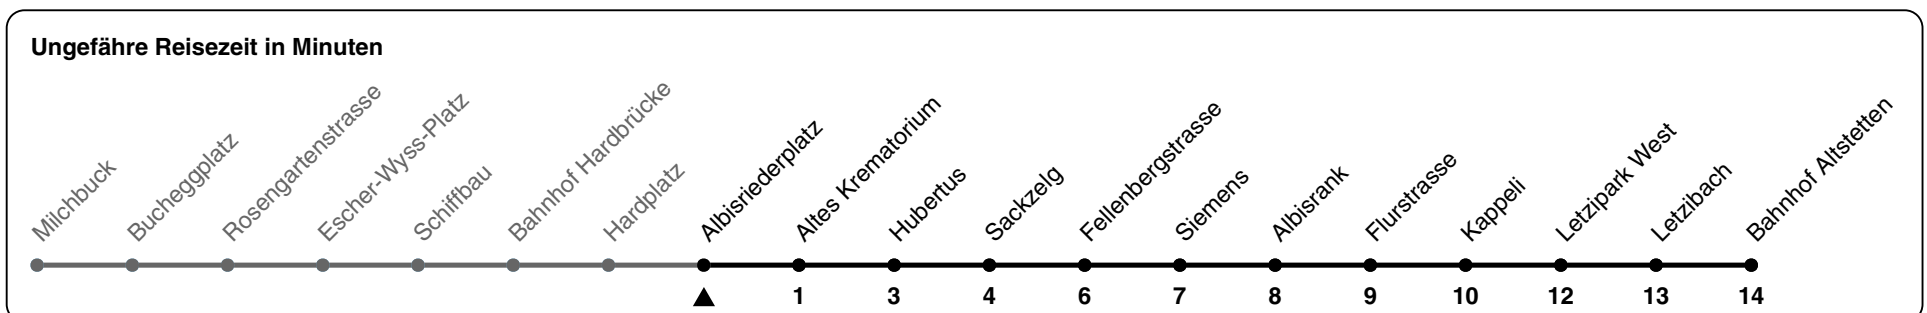

83

ZVV-Contact 0800 988 988 | zvv.ch

Zum Live-Fahrplan

Albisriederplatz

Richtung **Bahnhof Altstetten**

h	Montag-Freitag	Samstag	Sonn- und Feiertag
5	12 26 39 48 58	12 26 48	12 26 48
6	04 13 22 30 37 41 49 57	04 19 34 49	04 19 34 49
7	04 12 19 27 34 42 49 57	04 19 34 41 49	04 19 34 49
8	04 12 19 27 34 42 49 57	01 11 18 25 35 45 55	04 19 34 49
9	04 13 20 28 35 43 50 58	05 15 25 35 45 55	04 19 34 49
10	05 13 21 28 36 43 51 58	05 13 21 28 36 43 51 58	04 15 25 35 45 55
11	06 13 21 28 36 43 51 58	06 13 21 28 36 43 51 58	05 15 25 35 45 55
12	06 13 21 28 36 43 51 58	06 13 21 28 36 43 51 58	05 15 25 35 45 55
13	06 13 21 28 36 43 51 58	06 13 21 28 36 43 51 58	05 15 25 35 45 55
14	06 13 21 28 36 43 51 58	06 13 21 28 36 43 51 58	05 15 25 35 45 55
15	06 13 21 28 36 43 51 58	06 13 21 28 36 43 51 58	05 15 25 35 45 55
16	04 12 20 27 35 42 50 57	06 13 21 28 36 43 51 58	05 15 25 35 45 55
17	05 12 20 27 35 42 50 57	06 13 21 28 36 43 51 58	05 15 25 35 45 55
18	05 12 20 27 35 42 49 57	06 13 21 28 36 44 51 59	05 15 25 35 45 55
19	06 13 22 29 37 44 52 59	06 14 21 29 36 44 51 59	05 15 25 35 45 55
20	07 14 22 28 41 56	06 14 22 28 41 56	05 15 28 41 56
21	11 22 37 52	11 22 37 52	11 22 37 52
22	07 22 37 52	07 22 37 52	07 22 37 52
23	07 22 37 52	07 22 37 52	07 22 37 52
0	07 22 37 50	07 22 37 50	07 22 37 50

Nach besonderem Fahrplan verkehren die Kurse am 24. und 31. Dezember, am Sechseläuten, an der Streetparade und am Knabenschiessen.

Als Feiertage gelten: 25./26. Dez., 1./2. Jan., Karfreitag, Ostermontag, 1. Mai, Auffahrt, Pfingstmontag, 1. Aug.

Gültig ab: 20.04. - 05.05.2024

GEMEINSAM VORWÄRTS.