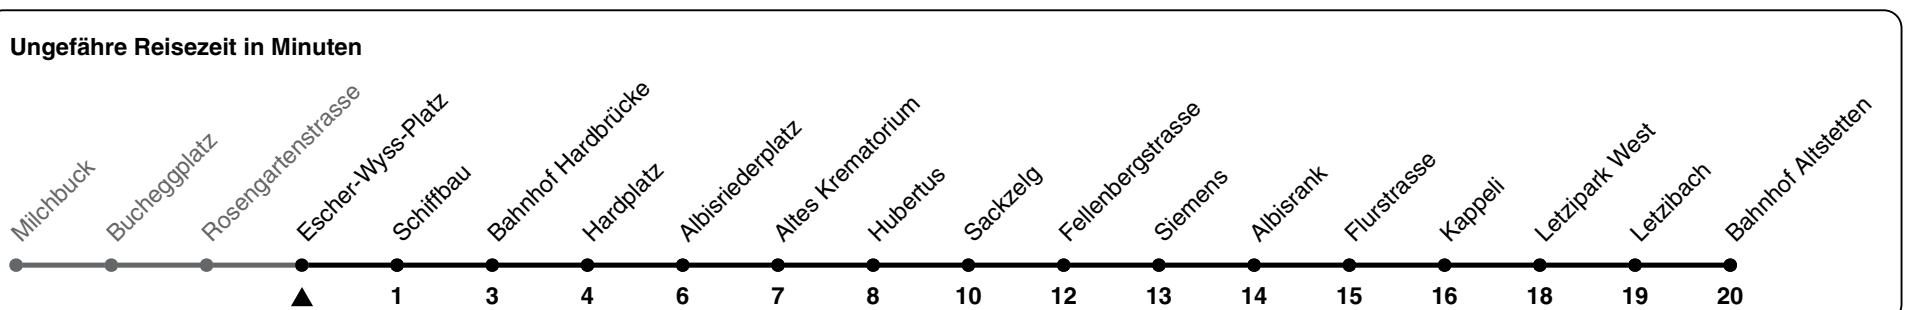

83

ZVV-Contact 0800 988 988 | zvv.ch

Zum Live-Fahrplan

Escher-Wyss-Platz

Richtung **Bahnhof Altstetten**

h	Montag-Freitag	Samstag	Sonn- und Feiertag
5	52	58	58
6	07 17 24 32 36 43 51 58	13 28 43 58	13 28 43 58
7	06 13 21 28 36 43 51 58	13 28 43 55	13 28 43 58
8	06 13 21 28 37 44 51 59	05 19 29 39 49 59	13 28 43 58
9	07 15 22 30 37 45 52	09 19 29 39 49 59	13 28 43 58
10	00 07 15 23 30 38 45 53	07 15 23 30 38 45 53	09 19 29 39 49 59
11	00 08 15 23 30 38 45 53	00 08 15 23 30 38 45 53	09 19 29 39 49 59
12	00 08 15 23 30 38 45 53	00 08 15 23 30 38 45 53	09 19 29 39 49 59
13	00 08 15 23 30 38 45 53	00 08 15 23 30 38 45 53	09 19 29 39 49 59
14	00 08 15 23 30 38 45 53	00 08 15 23 30 38 45 53	09 19 29 39 49 59
15	00 08 15 23 30 38 45 53 59	00 08 15 23 30 38 45 53	09 19 29 39 49 59
16	06 13 20 28 35 43 50 58	00 08 15 23 30 38 45 53	09 19 29 39 49 59
17	05 13 20 28 35 43 50 58	00 08 15 23 30 38 45 53	09 19 29 39 49 59
18	05 13 20 28 35 43 47 ^b 52	00 08 15 23 30 38 46 53	09 19 29 39 49 59
19	00 08 16 24 31 39 46 54	01 08 16 23 31 38 46 53	09 19 29 39 49 59
20	01 08 11 ^b 16 19 ^b 20 ^a 25 ^b 32 ^a 47 ^a	01 08 11 ^b 16 19 ^b 20 ^a 25 ^b 32 ^a 47 ^a	09 15 ^b 20 ^a 25 ^a 32 ^a 47 ^a
21	02 ^a 16 31 46	02 ^a 16 31 46	02 ^a 16 31 46
22	01 16 31 46	01 16 31 46	01 16 31 46
23	01 16 31 46	01 16 31 46	01 16 31 46
0	01 16 31 44	01 16 31 44	01 16 31 44

a) bis Albisriederplatz b) bis Hardplatz

Nach besonderem Fahrplan verkehren die Kurse am 24. und 31. Dezember, am Sechseläuten, an der Streetparade und am Knabenschiessen.

Als Feiertage gelten: 25./26. Dez., 1./2. Jan., Karfreitag, Ostermontag, 1. Mai, Auffahrt, Pfingstmontag, 1. Aug.

Gültig ab: 20.04. - 05.05.2024

GEMEINSAM VORWÄRTS.