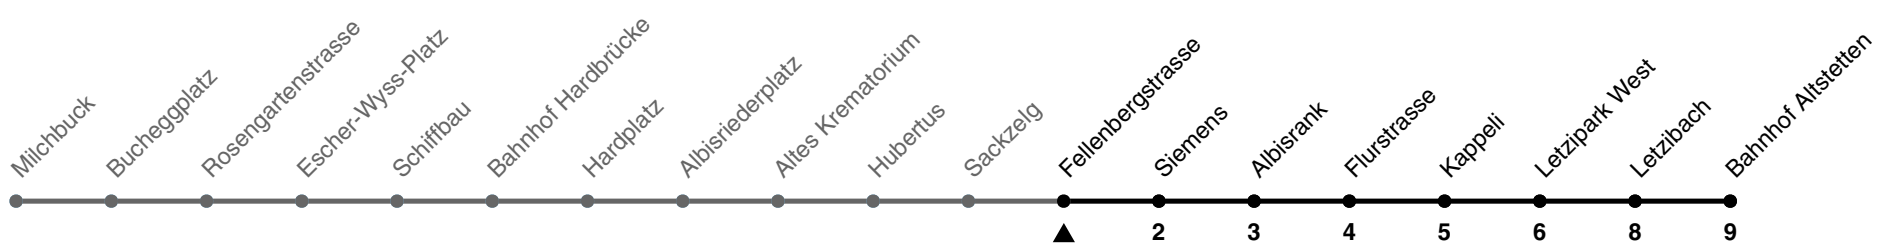

83

ZVV-Contact 0800 988 988 | zvv.ch

Zum Live-Fahrplan

Fellenbergstrasse

Richtung **Bahnhof Altstetten**

h	Montag-Freitag	Samstag	Sonn- und Feiertag
5	17 31 44 53	17 31 53	17 31 53
6	03 09 18 27 35 42 46 55	09 24 39 54	09 24 39 54
7	02 10 17 25 32 40 47 55	09 24 39 46 54	09 24 39 54
8	02 10 17 25 32 40 48 55	06 16 23 30 40 50	09 24 39 54
9	03 10 19 26 34 41 49 56	00 10 20 30 40 50	09 24 39 54
10	04 11 19 27 34 42 49 57	00 10 19 27 34 42 49 57	09 20 30 40 50
11	04 12 19 27 34 42 49 57	04 12 19 27 34 42 49 57	00 10 20 30 40 50
12	04 12 19 27 34 42 49 57	04 12 19 27 34 42 49 57	00 10 20 30 40 50
13	04 12 19 27 34 42 49 57	04 12 19 27 34 42 49 57	00 10 20 30 40 50
14	04 12 19 27 34 42 49 57	04 12 19 27 34 42 49 57	00 10 20 30 40 50
15	04 12 19 27 34 42 49 57	04 12 19 27 34 42 49 57	00 10 20 30 40 50
16	04 10 18 25 33 40 48 55	04 12 19 27 34 42 49 57	00 10 20 30 40 50
17	03 10 18 25 33 40 48 55	04 12 19 27 34 42 49 57	00 10 20 30 40 50
18	03 10 18 25 33 40 48 55	04 12 19 26 34 41 49 57	00 10 20 30 40 50
19	03 12 19 28 35 43 50 58	04 12 19 27 34 42 49 57	00 10 20 30 40 50
20	05 13 19 27 33 46	04 12 19 27 33 46	00 10 20 33 46
21	01 16 27 42 57	01 16 27 42 57	01 16 27 42 57
22	12 27 42 57	12 27 42 57	12 27 42 57
23	12 27 42 57	12 27 42 57	12 27 42 57
0	12 27 42 55	12 27 42 55	12 27 42 55

Nach besonderem Fahrplan verkehren die Kurse am 24. und 31. Dezember, am Sechseläuten, an der Streetparade und am Knabenschiessen.

Als Feiertage gelten: 25./26. Dez., 1./2. Jan., Karfreitag, Ostermontag, 1. Mai, Auffahrt, Pfingstmontag, 1. Aug.

Ungefähre Reisezeit in Minuten

Gültig ab: 20.04. - 05.05.2024

GEMEINSAM VORWÄRTS.