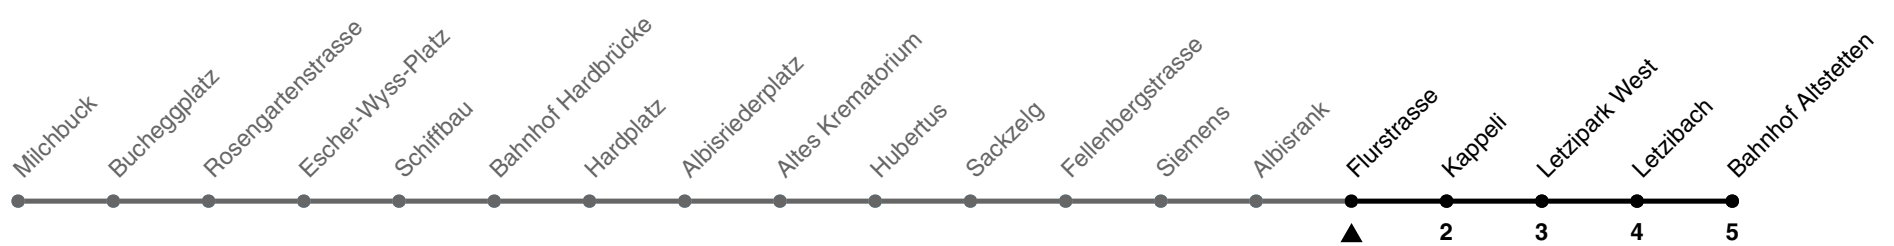

# 83

ZVV-Contact 0800 988 988 | zvv.ch

Zum Live-Fahrplan

Flurstrasse

## Richtung **Bahnhof Altstetten**

h	Montag-Freitag	Samstag	Sonn- und Feiertag
5	20 34 47 56	20 34 56	20 34 56
6	06 12 21 30 38 45 49 59	12 27 42 57	12 27 42 57
7	06 14 21 29 36 44 51 59	12 27 42 50 58	12 27 42 57
8	06 14 21 29 36 44 52 59	10 20 27 34 44 54	12 27 42 57
9	06 14 22 30 37 45 52	04 14 24 34 44 54	12 27 42 57
10	00 07 15 22 30 38 45 53	04 14 22 30 38 45 53	12 24 34 44 54
11	00 08 15 23 30 38 45 53	00 08 15 23 30 38 45 53	04 14 24 34 44 54
12	00 08 15 23 30 38 45 53	00 08 15 23 30 38 45 53	04 14 24 34 44 54
13	00 08 15 23 30 38 45 53	00 08 15 23 30 38 45 53	04 14 24 34 44 54
14	00 08 15 23 30 38 45 53	00 08 15 23 30 38 45 53	04 14 24 34 44 54
15	00 08 15 23 30 38 45 53	00 08 15 23 30 38 45 53	04 14 24 34 44 54
16	00 08 14 21 29 37 44 52 59	00 08 15 23 30 38 45 53	04 14 24 34 44 54
17	07 14 22 29 37 44 52 59	00 08 15 23 30 38 45 53	04 14 24 34 44 54
18	07 14 22 29 37 44 52 58	00 08 15 22 30 37 45 53	04 14 24 34 44 54
19	07 15 23 31 39 46 54	00 08 15 23 30 38 45 53	04 14 24 34 44 54
20	01 09 16 22 30 36 49	00 08 15 22 30 36 49	04 14 23 36 49
21	04 19 30 45	04 19 30 45	04 19 30 45
22	00 15 30 45	00 15 30 45	00 15 30 45
23	00 15 30 45	00 15 30 45	00 15 30 45
0	00 15 30 45 58	00 15 30 45 58	00 15 30 45 58

Nach besonderem Fahrplan verkehren die Kurse am 24. und 31. Dezember, am Sechseläuten, an der Streetparade und am Knabenschiessen.

Als Feiertage gelten: 25./26. Dez., 1./2. Jan., Karfreitag, Ostermontag, 1. Mai, Auffahrt, Pfingstmontag, 1. Aug.

Ungefähre Reisezeit in Minuten

Gültig ab: 20.04. - 05.05.2024

GEMEINSAM VORWÄRTS.