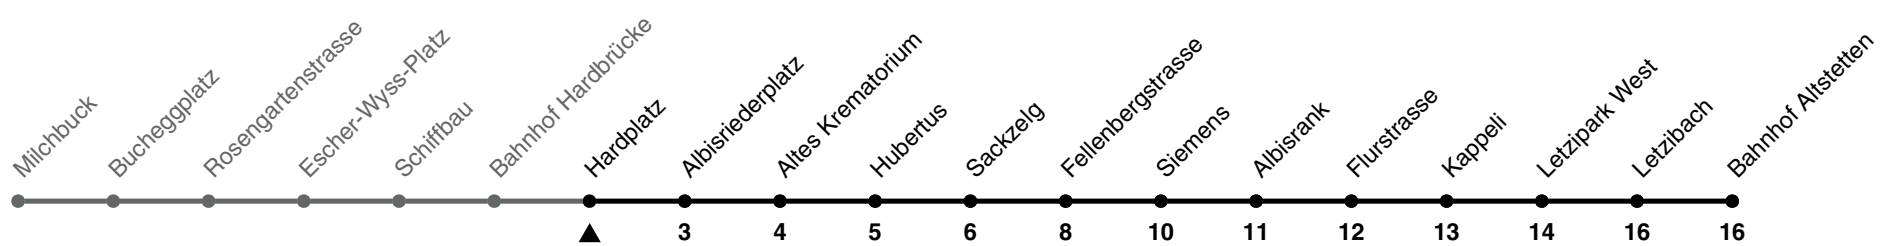

83

ZVV-Contact 0800 988 988 | zvv.ch

Zum Live-Fahrplan

Hardplatz

Richtung **Bahnhof Altstetten**

h	Montag-Freitag	Samstag	Sonn- und Feiertag
5	56		
6	11 20 28 35 39 47 54	02 17 32 47	02 17 32 47
7	02 09 17 24 32 39 47 54	02 17 32 47 59	02 17 32 47
8	02 09 17 24 32 40 47 55	09 23 33 43 53	02 17 32 47
9	02 11 18 26 33 41 48 56	03 13 23 33 43 53	02 17 32 47
10	03 11 19 26 34 41 49 56	03 11 19 26 34 41 49 56	02 13 23 33 43 53
11	04 11 19 26 34 41 49 56	04 11 19 26 34 41 49 56	03 13 23 33 43 53
12	04 11 19 26 34 41 49 56	04 11 19 26 34 41 49 56	03 13 23 33 43 53
13	04 11 19 26 34 41 49 56	04 11 19 26 34 41 49 56	03 13 23 33 43 53
14	04 11 19 26 34 41 49 56	04 11 19 26 34 41 49 56	03 13 23 33 43 53
15	04 11 19 26 34 41 49 56	04 11 19 26 34 41 49 56	03 13 23 33 43 53
16	02 10 16 24 31 39 46 54	04 11 19 26 34 41 49 56	03 13 23 33 43 53
17	01 09 16 24 31 39 46 54	04 11 19 26 34 41 49 56	03 13 23 33 43 53
18	01 09 16 24 31 39 47 55	04 11 19 26 34 42 49 57	03 13 23 33 43 53
19	04 11 20 27 35 42 50 57	04 12 19 27 34 42 49 57	03 13 23 33 43 53
20	05 12 20 23a 35a 50a	04 12 20 23a 35a 50a	03 13 23a 28a 35a 50a
21	05a 19 34 49	05a 19 34 49	05a 19 34 49
22	04 19 34 49	04 19 34 49	04 19 34 49
23	04 19 34 49	04 19 34 49	04 19 34 49
0	04 19 34 47	04 19 34 47	04 19 34 47

a) bis Albisriederplatz

Nach besonderem Fahrplan verkehren die Kurse am 24. und 31. Dezember, am Sechseläuten, an der Streetparade und am Knabenschiessen.

Als Feiertage gelten: 25./26. Dez., 1./2. Jan., Karfreitag, Ostermontag, 1. Mai, Auffahrt, Pfingstmontag, 1. Aug.

Ungefähre Reisezeit in Minuten

Gültig ab: 20.04. - 05.05.2024

GEMEINSAM VORWÄRTS.