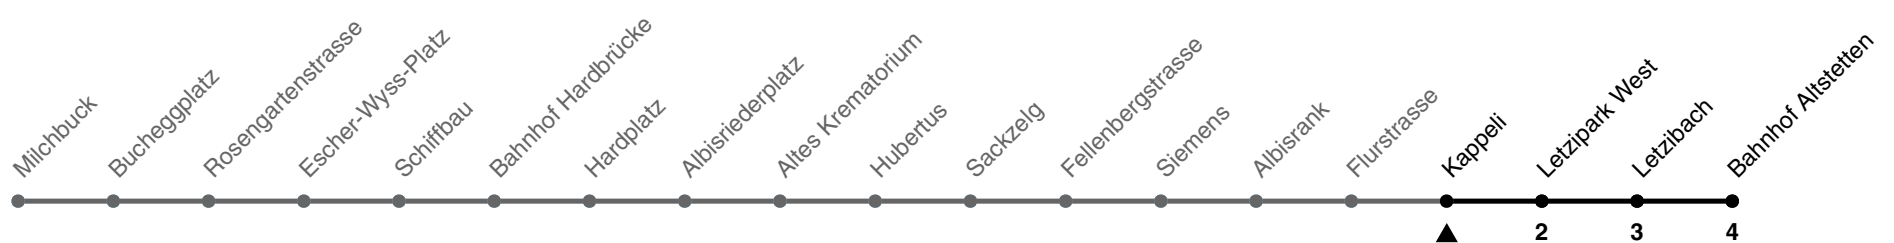

## Richtung **Bahnhof Altstetten**

h	Montag-Freitag	Samstag	Sonn- und Feiertag
5	21 35 48 57	21 35 57	21 35 57
6	07 13 22 31 39 46 50	13 28 43 58	13 28 43 58
7	00 07 15 22 30 37 45 52	13 28 43 51 59	13 28 43 58
8	00 07 15 22 30 37 45 53	11 21 28 35 45 55	13 28 43 58
9	00 07 15 23 31 38 46 53	05 15 25 35 45 55	13 28 43 58
10	01 08 16 23 31 39 46 54	05 15 23 31 39 46 54	13 25 35 45 55
11	01 09 16 24 31 39 46 54	01 09 16 24 31 39 46 54	05 15 25 35 45 55
12	01 09 16 24 31 39 46 54	01 09 16 24 31 39 46 54	05 15 25 35 45 55
13	01 09 16 24 31 39 46 54	01 09 16 24 31 39 46 54	05 15 25 35 45 55
14	01 09 16 24 31 39 46 54	01 09 16 24 31 39 46 54	05 15 25 35 45 55
15	01 09 16 24 31 39 46 54	01 09 16 24 31 39 46 54	05 15 25 35 45 55
16	01 09 15 22 30 38 45 53	01 09 16 24 31 39 46 54	05 15 25 35 45 55
17	00 08 15 23 30 38 45 53	01 09 16 24 31 39 46 54	05 15 25 35 45 55
18	00 08 15 23 30 38 45 53 59	01 09 16 23 31 38 46 54	05 15 25 35 45 55
19	08 16 24 32 40 47 55	01 09 16 24 31 39 46 54	05 15 25 35 45 55
20	02 10 17 23 31 37 50	01 09 16 23 31 37 50	05 15 24 37 50
21	05 20 31 46	05 20 31 46	05 20 31 46
22	01 16 31 46	01 16 31 46	01 16 31 46
23	01 16 31 46	01 16 31 46	01 16 31 46
0	01 16 31 46 59	01 16 31 46 59	01 16 31 46 59

Nach besonderem Fahrplan verkehren die Kurse am 24. und 31. Dezember, am Sechseläuten, an der Streetparade und am Knabenschiessen.

Als Feiertage gelten: 25./26. Dez., 1./2. Jan., Karfreitag, Ostermontag, 1. Mai, Auffahrt, Pfingstmontag, 1. Aug.

Ungefähre Reisezeit in Minuten

Gültig ab: 20.04. - 05.05.2024

GEMEINSAM VORWÄRTS.