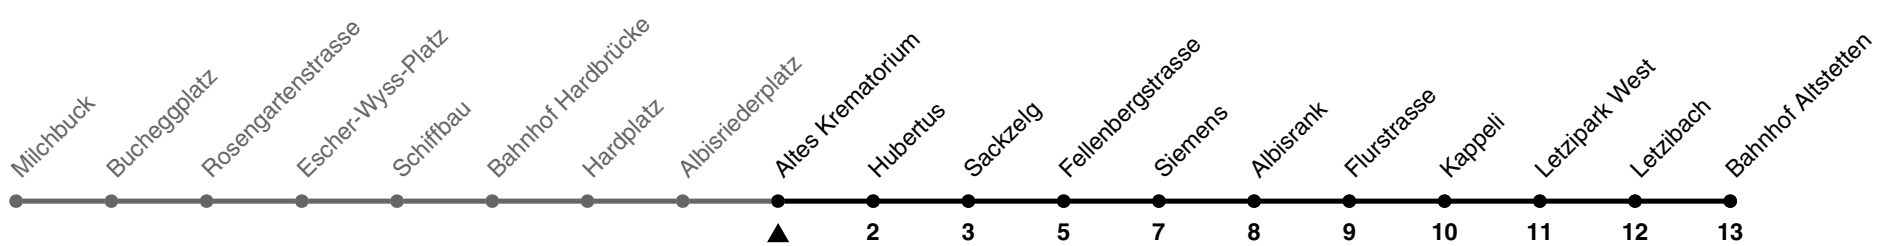

83

ZVV-Contact 0800 988 988 | zvv.ch

Zum Live-Fahrplan

Altes Krematorium

Richtung **Bahnhof Altstetten**

h	Montag-Freitag	Samstag	Sonn- und Feiertag
5	13 27 40 48 58	13 27 48	13 27 48
6	05 13 23 30 38 42 50 57	04 19 34 49	04 19 34 49
7	05 12 20 27 35 42 50 57	04 19 34 41 49	04 19 34 49
8	05 12 20 27 35 43 50 58	01 11 18 25 35 45 55	04 19 34 49
9	05 14 21 29 36 44 51 59	05 15 25 35 45 55	04 19 34 49
10	06 14 22 29 37 44 52 59	05 14 22 29 37 44 52 59	04 15 25 35 45 55
11	07 14 22 29 37 44 52 59	07 14 22 29 37 44 52 59	05 15 25 35 45 55
12	07 14 22 29 37 44 52 59	07 14 22 29 37 44 52 59	05 15 25 35 45 55
13	07 14 22 29 37 44 52 59	07 14 22 29 37 44 52 59	05 15 25 35 45 55
14	07 14 22 29 37 44 52 59	07 14 22 29 37 44 52 59	05 15 25 35 45 55
15	07 14 22 29 37 44 52 59	07 14 22 29 37 44 52 59	05 15 25 35 45 55
16	05 13 20 28 35 43 50 58	07 14 22 29 37 44 52 59	05 15 25 35 45 55
17	05 13 20 28 35 43 50 58	07 14 22 29 37 44 52 59	05 15 25 35 45 55
18	05 13 20 28 35 43 50 58	07 14 21 29 36 44 52 59	05 15 25 35 45 55
19	07 14 23 30 38 45 53	07 14 22 29 37 44 52 59	05 15 25 35 45 55
20	00 08 14 22 28 41 56	07 14 22 28 41 56	05 15 28 41 56
21	11 22 37 52	11 22 37 52	11 22 37 52
22	07 22 37 52	07 22 37 52	07 22 37 52
23	07 22 37 52	07 22 37 52	07 22 37 52
0	07 22 37 50	07 22 37 50	07 22 37 50

Nach besonderem Fahrplan verkehren die Kurse am 24. und 31. Dezember, am Sechseläuten, an der Streetparade und am Knabenschiessen.

Als Feiertage gelten: 25./26. Dez., 1./2. Jan., Karfreitag, Ostermontag, 1. Mai, Auffahrt, Pfingstmontag, 1. Aug.

Ungefähre Reisezeit in Minuten

Gültig ab: 20.04. - 05.05.2024

GEMEINSAM VORWÄRTS.