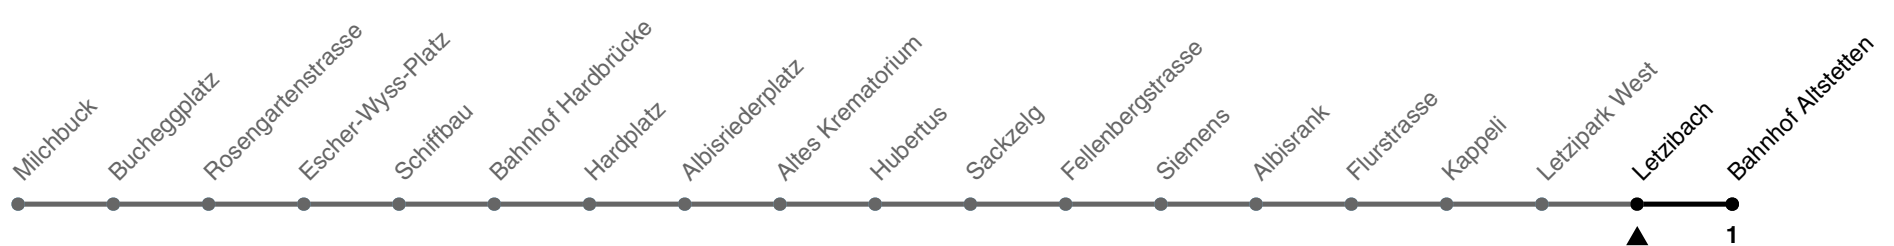

83

ZVV-Contact 0800 988 988 | zvv.ch

Zum Live-Fahrplan

Letzibach

Richtung **Bahnhof Altstetten**

h	Montag-Freitag	Samstag	Sonn- und Feiertag
5	05 20 24 38 51 59	05 20 24 38 59	05 20 24 38 59
6	06 09 16 24 34 41 49 53	15 30 45	15 30 45
7	02 10 17 25 32 40 47 55	00 15 30 45 53	00 15 30 45
8	02 10 17 25 32 40 47 55	01 13 23 30 37 47 57	00 15 30 45
9	02 10 17 26 33 41 48 56	07 17 27 37 47 56 57	00 15 30 45
10	03 11 18 26 34 41 49 56	07 17 26 34 41 49 56	00 15 25 27 37 47 57
11	04 11 19 26 34 41 49 56	04 11 19 26 34 41 49 56	07 17 27 37 47 57
12	04 11 19 26 34 41 49 56	04 11 19 26 34 41 49 56	07 17 27 37 47 57
13	04 11 19 26 34 41 49 56	04 11 19 26 34 41 49 56	07 17 27 37 47 57
14	04 11 19 26 34 41 49 56	04 11 19 26 34 41 49 56	07 17 27 37 47 57
15	04 11 19 26 34 41 49 56	04 11 19 26 34 41 49 56	07 17 27 37 47 57
16	04 11 17 25 33 41 48 56	04 11 19 26 34 41 49 56	07 17 27 37 47 57
17	03 11 18 26 33 41 48 56	04 11 19 26 34 41 49 56	07 17 27 37 47 57
18	03 11 18 26 33 41 48 56	04 11 19 26 33 41 48 56	07 17 27 37 47 57
19	02 10 19 26 35 42 50 57	04 11 19 26 34 41 49 56	07 17 27 37 47 57
20	05 12 20 25 33 39 52	04 11 19 25 33 39 52	07 17 26 39 52
21	07 22 33 48	07 22 33 48	07 22 33 48
22	03 18 33 48	03 18 33 48	03 18 33 48
23	03 18 33 48	03 18 33 48	03 18 33 48
0	03 18 33 48	03 18 33 48	03 18 33 48
1	01	01	01

Nach besonderem Fahrplan verkehren die Kurse am 24. und 31. Dezember, am Sechseläuten, an der Streetparade und am Knabenschiessen.

Als Feiertage gelten: 25./26. Dez., 1./2. Jan., Karfreitag, Ostermontag, 1. Mai, Auffahrt, Pfingstmontag, 1. Aug.

Ungefähre Reisezeit in Minuten

Gültig ab: 20.04. - 05.05.2024

GEMEINSAM VORWÄRTS.