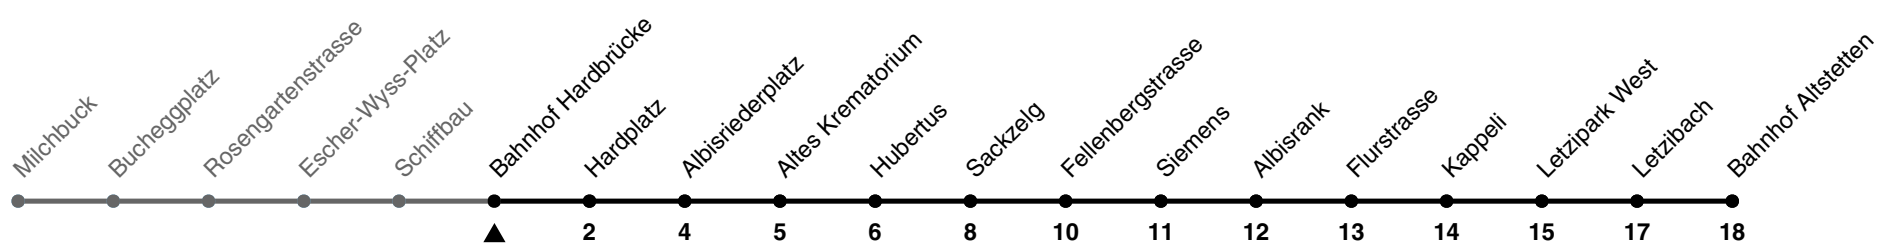

83

ZVV-Contact 0800 988 988 | zvv.ch

Zum Live-Fahrplan

Bahnhof Hardbrücke

Richtung Bahnhof Altstetten

h	Montag-Freitag	Samstag	Sonn- und Feiertag
5	54		
6	09 19 26 34 38 46 53	00 15 30 45	00 15 30 45
7	01 08 16 23 31 38 46 53	00 15 30 46 58	00 15 30 45
8	01 08 16 23 31 39 46 53	08 22 32 42 52	00 15 30 45
9	01 09 17 24 32 39 47 54	02 12 22 32 42 52	00 15 30 45
10	02 09 17 25 32 40 47 55	02 09 17 25 32 40 47 55	00 12 22 32 42 52
11	02 10 17 25 32 40 47 55	02 10 17 25 32 40 47 55	02 12 22 32 42 52
12	02 10 17 25 32 40 47 55	02 10 17 25 32 40 47 55	02 12 22 32 42 52
13	02 10 17 25 32 40 47 55	02 10 17 25 32 40 47 55	02 12 22 32 42 52
14	02 10 17 25 32 40 47 55	02 10 17 25 32 40 47 55	02 12 22 32 42 52
15	02 10 17 25 32 40 47 55	02 10 17 25 32 40 47 55	02 12 22 32 42 52
16	01 08 15 23 30 38 45 53	02 10 17 25 32 40 47 55	02 12 22 32 42 52
17	00 08 15 23 30 38 45 53	02 10 17 25 32 40 47 55	02 12 22 32 42 52
18	00 08 15 23 30 38 45 49b 54	02 10 18 25 33 41 48 56	02 12 22 32 42 52
19	02 10 18 26 33 41 48 56	03 11 18 26 33 41 48 56	02 12 22 32 42 52
20	03 10 13b 18 21b 22a 27b 34a 49a	03 10 13b 18 21b 22a 27b 34a 49a	02 11 17b 22a 27a 34a 49a
21	04a 18 33 48	04a 18 33 48	04a 18 33 48
22	03 18 33 48	03 18 33 48	03 18 33 48
23	03 18 33 48	03 18 33 48	03 18 33 48
0	03 18 33 46	03 18 33 46	03 18 33 46

a) bis Albisriederplatz b) bis Hardplatz

Nach besonderem Fahrplan verkehren die Kurse am 24. und 31. Dezember, am Sechseläuten, an der Streetparade und am Knabenschieszen.

Als Feiertage gelten: 25./26. Dez., 1./2. Jan., Karfreitag, Ostermontag, 1. Mai, Auffahrt, Pfingstmontag, 1. Aug.

Ungefähre Reisezeit in Minuten

Gültig ab: 20.04. - 05.05.2024

GEMEINSAM VORWÄRTS.