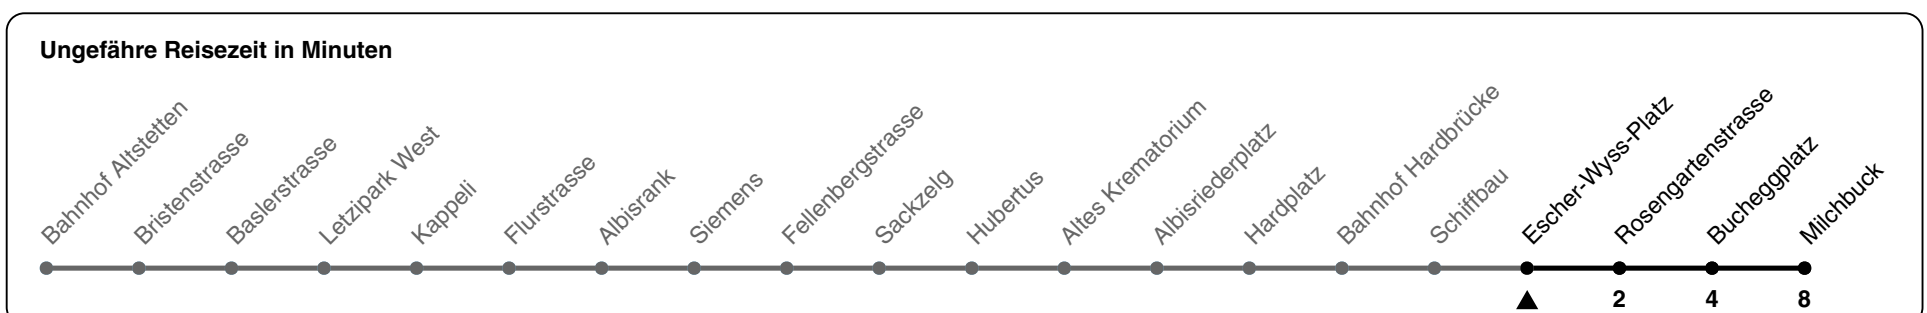

# 83

ZVV-Contact 0800 988 988 | zvv.ch

Zum Live-Fahrplan

Escher-Wyss-Platz

## Richtung Milchbuck

h	Montag-Freitag	Samstag	Sonn- und Feiertag
5	27 42 56	27 42 57	27 42 57
6	07 14 20 24 28 35 43 52	12 27 42 57	12 27 42 57
7	00 07 15 22 30 37 45 52	12 27 42 58	12 27 42 57
8	00 07 15 22 30 37 45 51 59	10 20 30 40 50	12 27 42 57
9	07 14 22 29 37 44 52 59	00 10 20 30 40 50 55	12 27 42 57
10	07 14 22 29 37 44 52 59	00 07 14 22 29 37 44 52 59	08 12 30 40 50
11	07 14 22 29 37 44 52 59	07 14 22 29 37 44 52 59	00 10 20 30 40 50
12	07 14 22 29 37 44 52 59	07 14 22 29 37 44 52 59	00 10 20 30 40 50
13	07 14 22 29 37 44 52 59	07 14 22 29 37 44 52 59	00 10 20 30 40 50
14	07 14 22 29 37 44 52 59	07 14 22 29 37 44 52 59	00 10 20 30 40 50
15	07 14 22 29 37 44 51 59	07 14 22 29 37 44 52 59	00 10 20 30 40 50
16	06 14 21 24 31 39 46 54	07 14 22 29 37 44 52 59	00 10 20 30 40 50
17	01 09 16 24 31 39 46 54	07 14 22 29 37 44 52 59	00 10 20 30 40 50
18	01 09 16 24 31 39 46 52	07 14 21 29 36 44 51 59	00 10 20 30 40 50
19	00 07 15 22 30 37 45 52	06 14 21 29 36 44 51 59	00 10 20 30 40 50
20	00 06a 14a 20a 27a 42a 57a	06a 14a 20a 27a 42a 57a	00 10a 20a 27a 42a 57a
21	10a 25a 40a 55a	10a 25a 40a 55a	10a 25a 40a 55a
22	10a 25a 40a 55a	10a 25a 40a 55a	10a 25a 40a 55a
23	10a 25a 40a 55a	10a 25a 40a 55a	10a 25a 40a 55a
0	10a 25a 37a	10a 25a 37a	10a 25a 37a

a) bis Rosengartenstrasse

Nach besonderem Fahrplan verkehren die Kurse am 24. und 31. Dezember, am Sechseläuten, an der Streetparade und am Knabenschiessen.

Als Feiertage gelten: 25./26. Dez., 1./2. Jan., Karfreitag, Ostermontag, 1. Mai, Auffahrt, Pfingstmontag, 1. Aug.