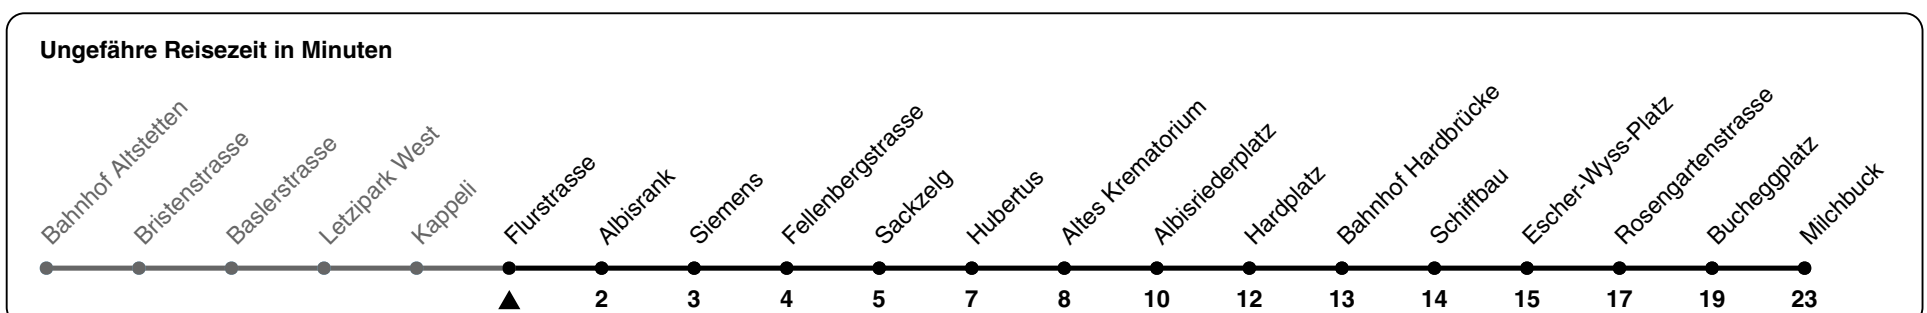

83

ZVV-Contact 0800 988 988 | zvv.ch

Zum Live-Fahrplan

Flurstrasse

Richtung Milchbuck

h	Montag-Freitag	Samstag	Sonn- und Feiertag
5	14 29 43 54	14 29 44 59	14 29 44 59
6	00 07 14 22 29 37 44 52 59	14 29 44 59	14 29 44 59
7	07 14 22 29 37 44 52 59	14 29 44 56	14 29 44 59
8	07 14 22 29 37 45 52	06 16 26 36 46 56	14 29 44 59
9	00 07 15 22 30 37 45 52	06 16 26 36 46 53	14 29 44 59
10	00 07 15 22 30 37 45 52	00 07 15 22 30 37 45 52	16 26 36 46 56
11	00 07 15 22 30 37 45 52	00 07 15 22 30 37 45 52	06 16 26 36 46 56
12	00 07 15 22 30 37 45 52	00 07 15 22 30 37 45 52	06 16 26 36 46 56
13	00 07 15 22 30 37 45 52	00 07 15 22 30 37 45 52	06 16 26 36 46 56
14	00 07 15 22 30 37 45 52	00 07 15 22 30 37 45 52	06 16 26 36 46 56
15	00 07 15 22 29 37 44 52	00 07 15 22 30 37 45 52	06 16 26 36 46 56
16	00 08 15 23 30 38 45 53	00 07 15 22 30 37 45 52	06 16 26 36 46 56
17	00 08 15 23 30 38 45 53	00 07 15 22 30 37 45 52	06 16 26 36 46 56
18	00 08 15 23 30 38 44 52	00 07 15 22 30 37 45 52	06 16 26 36 46 56
19	00 08 15 23 30 38 45 52 ^b	00 07 15 22 30 37 45 52 ^b	06 16 26 36 46 56 ^b
20	00 ^b 06 ^b 14 ^b 29 ^b 44 ^b 57 ^b	00 ^b 07 ^b 14 ^b 29 ^b 44 ^b 57 ^b	06 ^b 14 ^b 29 ^b 44 ^b 57 ^b
21	12 ^b 27 ^b 42 ^b 57 ^b	12 ^b 27 ^b 42 ^b 57 ^b	12 ^b 27 ^b 42 ^b 57 ^b
22	12 ^b 27 ^b 42 ^b 57 ^b	12 ^b 27 ^b 42 ^b 57 ^b	12 ^b 27 ^b 42 ^b 57 ^b
23	12 ^b 27 ^b 42 ^b 57 ^b	12 ^b 27 ^b 42 ^b 57 ^b	12 ^b 27 ^b 42 ^b 57 ^b
0	12 ^b 24 ^b 34 ^a 49 ^a	12 ^b 24 ^b 34 ^a 49 ^a	12 ^b 24 ^b 34 ^a 49 ^a

a) bis Albisriederplatz b) bis Rosengartenstrasse

Nach besonderem Fahrplan verkehren die Kurse am 24. und 31. Dezember, am Sechseläuten, an der Streetparade und am Knabenschiessen.

Als Feiertage gelten: 25./26. Dez., 1./2. Jan., Karfreitag, Ostermontag, 1. Mai, Auffahrt, Pfingstmontag, 1. Aug.

Gültig ab: 20.04. - 05.05.2024

GEMEINSAM VORWÄRTS.