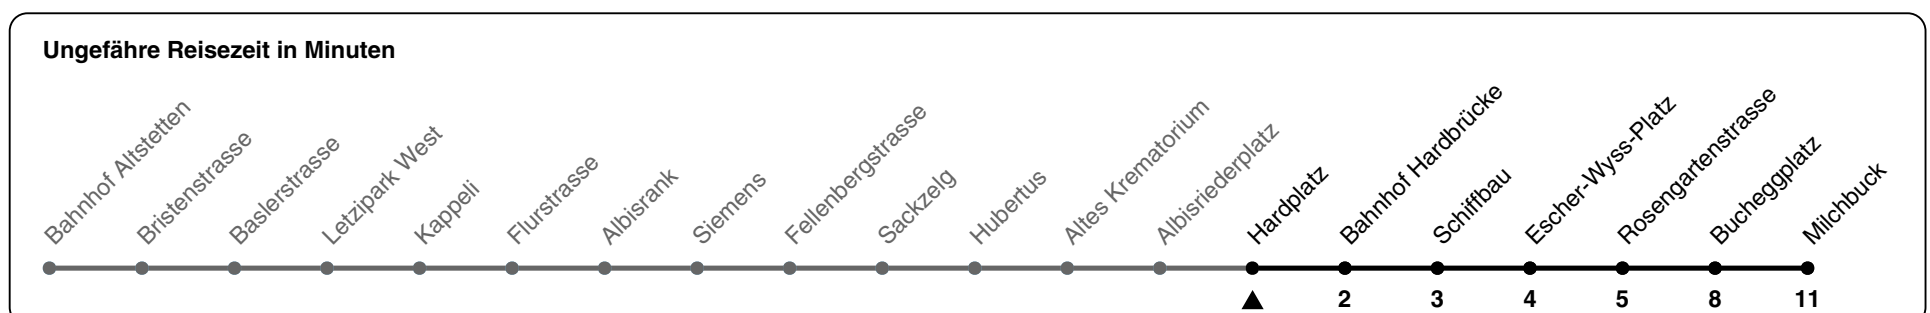

83

ZVV-Contact 0800 988 988 | zvv.ch

Zum Live-Fahrplan

Hardplatz

Richtung Milchbuck

h	Montag-Freitag	Samstag	Sonn- und Feiertag
5	24 39 53	24 39 54	24 39 54
6	04 11 17 21 25 32 40 49 56	09 24 39 54	09 24 39 54
7	04 11 19 26 34 41 49 56	09 24 39 55	09 24 39 54
8	04 11 19 26 34 41 48 56	07 17 27 37 47 57	09 24 39 54
9	04 11 19 26 34 41 49 56	07 17 27 37 47 52 57	09 24 39 54
10	04 11 19 26 34 41 49 56	04 11 19 26 34 41 49 56	05 09 27 37 47 57
11	04 11 19 26 34 41 49 56	04 11 19 26 34 41 49 56	07 17 27 37 47 57
12	04 11 19 26 34 41 49 56	04 11 19 26 34 41 49 56	07 17 27 37 47 57
13	04 11 19 26 34 41 49 56	04 11 19 26 34 41 49 56	07 17 27 37 47 57
14	04 11 19 26 34 41 49 56	04 11 19 26 34 41 49 56	07 17 27 37 47 57
15	04 11 19 26 34 41 48 56	04 11 19 26 34 41 49 56	07 17 27 37 47 57
16	03 11 17 20 28 35 43 50 58	04 11 19 26 34 41 49 56	07 17 27 37 47 57
17	05 13 20 28 35 43 50 58	04 11 19 26 34 41 49 56	07 17 27 37 47 57
18	05 13 20 28 35 43 49 56	04 11 18 26 33 41 48 56	07 17 27 37 47 57
19	04 12 19 27 34 42 49 57	03 11 18 26 33 41 48 56	07 17 27 37 47 57
20	03a 11a 17a 24a 39a 54a	03a 11a 17a 24a 39a 54a	07a 17a 24a 39a 54a
21	07a 22a 37a 52a	07a 22a 37a 52a	07a 22a 37a 52a
22	07a 22a 37a 52a	07a 22a 37a 52a	07a 22a 37a 52a
23	07a 22a 37a 52a	07a 22a 37a 52a	07a 22a 37a 52a
0	07a 22a 34a	07a 22a 34a	07a 22a 34a

a) bis Rosengartenstrasse

Nach besonderem Fahrplan verkehren die Kurse am 24. und 31. Dezember, am Sechseläuten, an der Streetparade und am Knabenschiessen.

Als Feiertage gelten: 25./26. Dez., 1./2. Jan., Karfreitag, Ostermontag, 1. Mai, Auffahrt, Pfingstmontag, 1. Aug.

Gültig ab: 20.04. - 05.05.2024

GEMEINSAM VORWÄRTS.