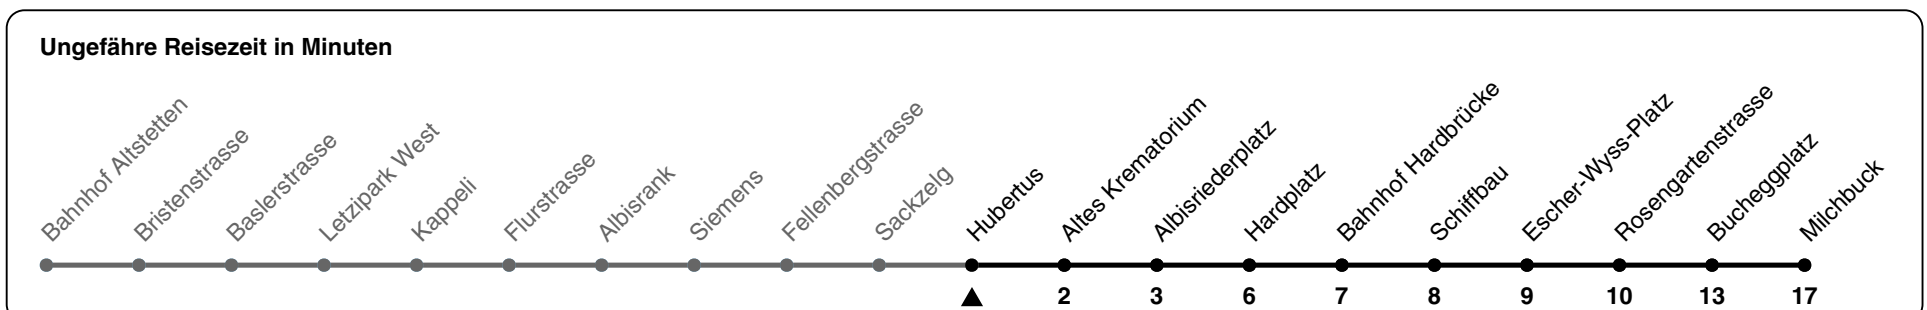

83

ZVV-Contact 0800 988 988 | zvv.ch

Zum Live-Fahrplan

Hubertus

Richtung Milchbuck

h	Montag-Freitag	Samstag	Sonn- und Feiertag
5	19 34 48 59	19 34 49	19 34 49
6	06 12 20 27 35 43 50 58	04 19 34 49	04 19 34 49
7	05 13 20 28 35 43 50 58	04 19 34 50	04 19 34 49
8	05 13 20 28 35 43 51 58	02 12 22 32 42 52	04 19 34 49
9	06 13 21 28 36 43 51 58	02 12 22 32 42 52 59	04 19 34 49
10	06 13 21 28 36 43 51 58	06 13 21 28 36 43 51 58	04 22 32 42 52
11	06 13 21 28 36 43 51 58	06 13 21 28 36 43 51 58	02 12 22 32 42 52
12	06 13 21 28 36 43 51 58	06 13 21 28 36 43 51 58	02 12 22 32 42 52
13	06 13 21 28 36 43 51 58	06 13 21 28 36 43 51 58	02 12 22 32 42 52
14	06 13 21 28 36 43 51 58	06 13 21 28 36 43 51 58	02 12 22 32 42 52
15	06 13 21 28 35 43 50 58	06 13 21 28 36 43 51 58	02 12 22 32 42 52
16	06 14 21 29 36 44 51 59	06 13 21 28 36 43 51 58	02 12 22 32 42 52
17	06 14 21 29 36 44 51 59	06 13 21 28 36 43 51 58	02 12 22 32 42 52
18	06 14 21 29 36 44 50 58	06 13 21 28 36 43 51 58	02 12 22 32 42 52
19	06 14 21 29 36 44 51 58 ^b	06 13 21 28 36 43 51 58 ^b	02 12 22 32 42 52
20	06 ^b 12 ^b 19 ^b 34 ^b 49 ^b	06 ^b 12 ^b 19 ^b 34 ^b 49 ^b	02 ^b 12 ^b 19 ^b 34 ^b 49 ^b
21	02 ^b 17 ^b 32 ^b 47 ^b	02 ^b 17 ^b 32 ^b 47 ^b	02 ^b 17 ^b 32 ^b 47 ^b
22	02 ^b 17 ^b 32 ^b 47 ^b	02 ^b 17 ^b 32 ^b 47 ^b	02 ^b 17 ^b 32 ^b 47 ^b
23	02 ^b 17 ^b 32 ^b 47 ^b	02 ^b 17 ^b 32 ^b 47 ^b	02 ^b 17 ^b 32 ^b 47 ^b
0	02 ^b 17 ^b 29 ^b 39 ^a 54 ^a	02 ^b 17 ^b 29 ^b 39 ^a 54 ^a	02 ^b 17 ^b 29 ^b 39 ^a 54 ^a

a) bis Albisriederplatz b) bis Rosengartenstrasse

Nach besonderem Fahrplan verkehren die Kurse am 24. und 31. Dezember, am Sechseläuten, an der Streetparade und am Knabenschiessen.

Als Feiertage gelten: 25./26. Dez., 1./2. Jan., Karfreitag, Ostermontag, 1. Mai, Auffahrt, Pfingstmontag, 1. Aug.

Gültig ab: 20.04. - 05.05.2024

GEMEINSAM VORWÄRTS.