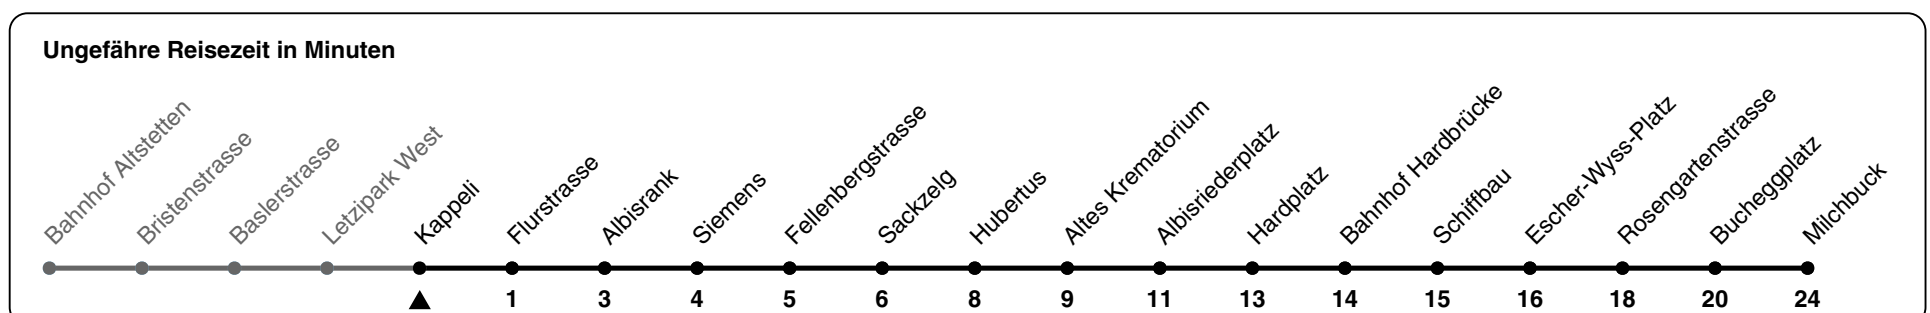

83

ZVV-Contact 0800 988 988 | zvv.ch

Zum Live-Fahrplan

Kappeli

Richtung Milchbuck

h	Montag-Freitag	Samstag	Sonn- und Feiertag
5	13 28 42 53 59	13 28 43 58	13 28 43 58
6	06 13 21 28 36 43 51 58	13 28 43 58	13 28 43 58
7	06 13 21 28 36 43 51 58	13 28 43 55	13 28 43 58
8	06 13 21 28 36 44 51 59	05 15 25 35 45 55	13 28 43 58
9	06 14 21 29 36 44 51 59	05 15 25 35 45 52 59	13 28 43 58
10	06 14 21 29 36 44 51 59	06 14 21 29 36 44 51 59	15 25 35 45 55
11	06 14 21 29 36 44 51 59	06 14 21 29 36 44 51 59	05 15 25 35 45 55
12	06 14 21 29 36 44 51 59	06 14 21 29 36 44 51 59	05 15 25 35 45 55
13	06 14 21 29 36 44 51 59	06 14 21 29 36 44 51 59	05 15 25 35 45 55
14	06 14 21 29 36 44 51 59	06 14 21 29 36 44 51 59	05 15 25 35 45 55
15	06 14 21 28 36 43 51 59	06 14 21 29 36 44 51 59	05 15 25 35 45 55
16	07 14 22 29 37 44 52 59	06 14 21 29 36 44 51 59	05 15 25 35 45 55
17	07 14 22 29 37 44 52 59	06 14 21 29 36 44 51 59	05 15 25 35 45 55
18	07 14 22 29 37 43 51 59	06 14 21 29 36 44 51 59	05 15 25 35 45 55
19	07 14 22 29 37 44 51 ^b 59 ^b	06 14 21 29 36 44 51 ^b 59 ^b	05 15 25 35 45 55 ^b
20	05 ^b 13 ^b 28 ^b 43 ^b 56 ^b	06 ^b 13 ^b 28 ^b 43 ^b 56 ^b	05 ^b 13 ^b 28 ^b 43 ^b 56 ^b
21	11 ^b 26 ^b 41 ^b 56 ^b	11 ^b 26 ^b 41 ^b 56 ^b	11 ^b 26 ^b 41 ^b 56 ^b
22	11 ^b 26 ^b 41 ^b 56 ^b	11 ^b 26 ^b 41 ^b 56 ^b	11 ^b 26 ^b 41 ^b 56 ^b
23	11 ^b 26 ^b 41 ^b 56 ^b	11 ^b 26 ^b 41 ^b 56 ^b	11 ^b 26 ^b 41 ^b 56 ^b
0	11 ^b 23 ^b 33a 48a	11 ^b 23 ^b 33a 48a	11 ^b 23 ^b 33a 48a

a) bis Albisriederplatz b) bis Rosengartenstrasse

Nach besonderem Fahrplan verkehren die Kurse am 24. und 31. Dezember, am Sechseläuten, an der Streetparade und am Knabenschiessen.

Als Feiertage gelten: 25./26. Dez., 1./2. Jan., Karfreitag, Ostermontag, 1. Mai, Auffahrt, Pfingstmontag, 1. Aug.

Gültig ab: 20.04. - 05.05.2024

GEMEINSAM VORWÄRTS.