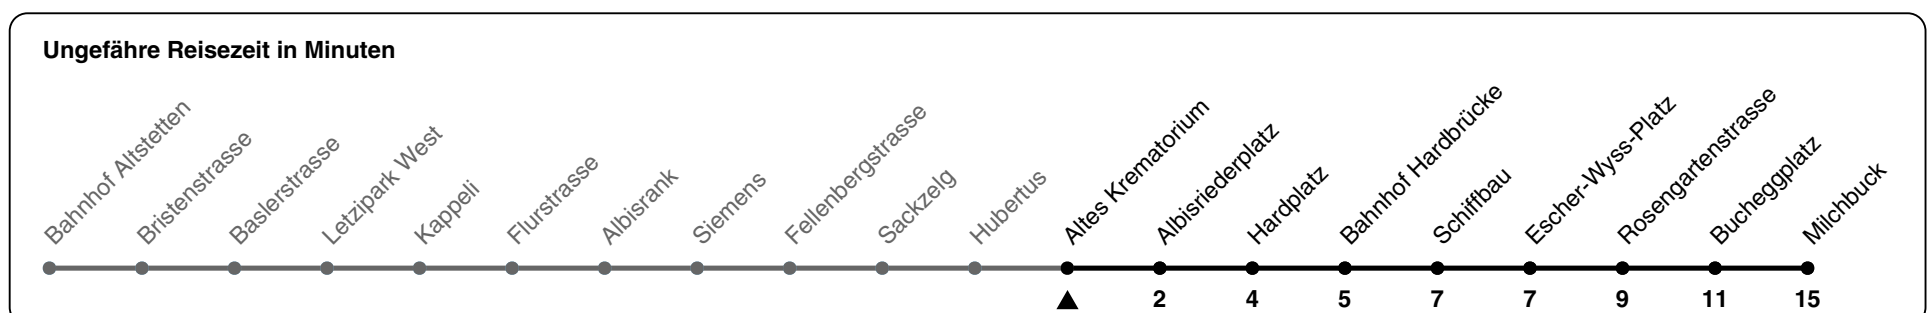

# 83

ZVV-Contact 0800 988 988 | zvv.ch

Zum Live-Fahrplan

Altes Krematorium

## Richtung Milchbuck

h	Montag-Freitag	Samstag	Sonn- und Feiertag
5	21 36 50	21 36 51	21 36 51
6	01 08 14 22 29 37 45 52	06 21 36 51	06 21 36 51
7	00 07 15 22 30 37 45 52	06 21 36 52	06 21 36 51
8	00 07 15 22 30 37 45 53	03 13 23 33 43 53	06 21 36 51
9	00 08 15 23 30 38 45 53	03 13 23 33 43 53	06 21 36 51
10	00 08 15 23 30 38 45 53	01 07 15 23 30 38 45 53	06 23 33 43 53
11	00 08 15 23 30 38 45 53	00 08 15 23 30 38 45 53	03 13 23 33 43 53
12	00 08 15 23 30 38 45 53	00 08 15 23 30 38 45 53	03 13 23 33 43 53
13	00 08 15 23 30 38 45 53	00 08 15 23 30 38 45 53	03 13 23 33 43 53
14	00 08 15 23 30 38 45 53	00 08 15 23 30 38 45 53	03 13 23 33 43 53
15	00 08 15 23 30 37 45 52	00 08 15 23 30 38 45 53	03 13 23 33 43 53
16	00 08 16 23 31 38 46 53	00 08 15 23 30 38 45 53	03 13 23 33 43 53
17	01 08 16 23 31 38 46 53	00 08 15 23 30 38 45 53	03 13 23 33 43 53
18	01 08 16 23 31 38 46 52	00 08 15 22 30 37 45 52	03 13 23 33 43 53
19	00 08 16 23 31 38 46 53	00 07 15 22 30 37 45 52	03 13 23 33 43 53
20	00b 08b 14b 21b 36b 51b	00b 07b 14b 21b 36b 51b	03b 13b 21b 36b 51b
21	04b 19b 34b 49b	04b 19b 34b 49b	04b 19b 34b 49b
22	04b 19b 34b 49b	04b 19b 34b 49b	04b 19b 34b 49b
23	04b 19b 34b 49b	04b 19b 34b 49b	04b 19b 34b 49b
0	04b 19b 31b 41a 56a	04b 19b 31b 41a 56a	04b 19b 31b 41a 56a

a) bis Albisriederplatz b) bis Rosengartenstrasse

Nach besonderem Fahrplan verkehren die Kurse am 24. und 31. Dezember, am Sechseläuten, an der Streetparade und am Knabenschiessen.

Als Feiertage gelten: 25./26. Dez., 1./2. Jan., Karfreitag, Ostermontag, 1. Mai, Auffahrt, Pfingstmontag, 1. Aug.