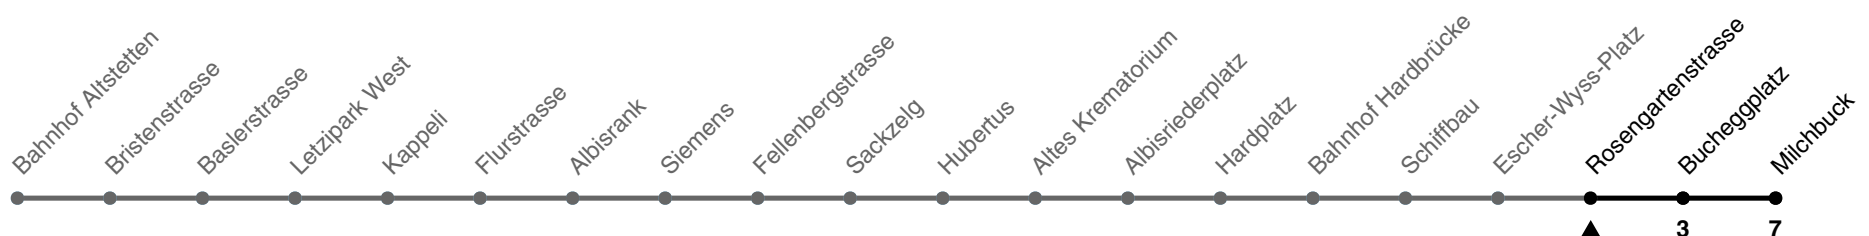

83

ZVV-Contact 0800 988 988 | zvv.ch

Zum Live-Fahrplan

Rosengartenstrasse

Richtung **Milchbuck**

h	Montag-Freitag	Samstag	Sonn- und Feiertag
5	29 44 58	29 44 59	29 44 59
6	09 15 22 25 29 37 44 54	14 29 44 59	14 29 44 59
7	01 09 16 24 31 39 46 54	14 29 44	14 29 44 59
8	01 09 16 24 31 39 46 53	00 11 21 31 41 51	14 29 44 59
9	01 08 16 23 31 38 46 53	01 11 21 31 41 51 56	14 29 44 59
10	01 08 16 23 31 38 46 53	01 09 15 23 31 38 46 53	09 14 31 41 51
11	01 08 16 23 31 38 46 53	01 08 16 23 31 38 46 53	01 11 21 31 41 51
12	01 08 16 23 31 38 46 53	01 08 16 23 31 38 46 53	01 11 21 31 41 51
13	01 08 16 23 31 38 46 53	01 08 16 23 31 38 46 53	01 11 21 31 41 51
14	01 08 16 23 31 38 46 53	01 08 16 23 31 38 46 53	01 11 21 31 41 51
15	01 08 16 23 31 38 45 53	01 08 16 23 31 38 46 53	01 11 21 31 41 51
16	00 08 16 22 25 33 40 48 55	01 08 16 23 31 38 46 53	01 11 21 31 41 51
17	03 10 18 25 33 40 48 55	01 08 16 23 31 38 46 53	01 11 21 31 41 51
18	03 10 18 25 33 40 48 54	01 08 16 23 30 38 45 53	01 11 21 31 41 51
19	01 08 16 24 31 39 46 54	00 08 15 23 30 38 45 53	01 11 21 31 41 51
20	01	00	01
21			
22			
23			
0			

Nach besonderem Fahrplan verkehren die Kurse am 24. und 31. Dezember, am Sechseläuten, an der Streetparade und am Knabenschiessen.

Als Feiertage gelten: 25./26. Dez., 1./2. Jan., Karfreitag, Ostermontag, 1. Mai, Auffahrt, Pfingstmontag, 1. Aug.

Ungefähre Reisezeit in Minuten

Gültig ab: 20.04. - 05.05.2024

GEMEINSAM VORWÄRTS.