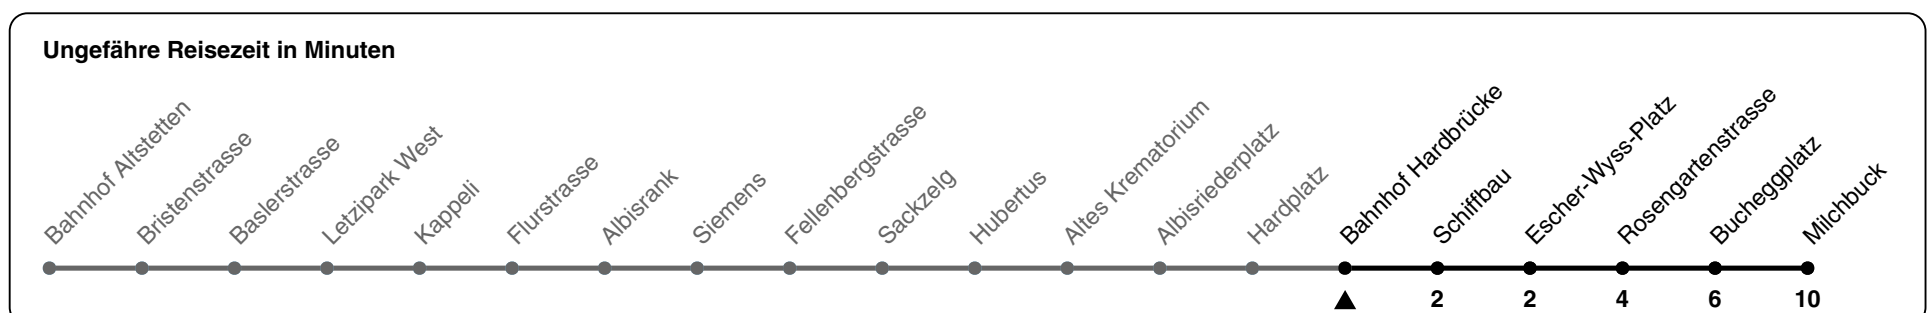

83

ZVV-Contact 0800 988 988 | zvv.ch

Zum Live-Fahrplan

Bahnhof Hardbrücke

Richtung Milchbuck

h	Montag-Freitag	Samstag	Sonn- und Feiertag
5	25 40 54	25 40 55	25 40 55
6	05 12 18 22 26 33 41 50 58	10 25 40 55	10 25 40 55
7	05 13 20 28 35 43 50 58	10 25 40 56	10 25 40 55
8	05 13 20 28 35 43 49 57	08 18 28 38 48 58	10 25 40 55
9	05 12 20 27 35 42 50 57	08 18 28 38 48 53 58	10 25 40 55
10	05 12 20 27 35 42 50 57	05 12 20 27 35 42 50 57	06 10 28 38 48 58
11	05 12 20 27 35 42 50 57	05 12 20 27 35 42 50 57	08 18 28 38 48 58
12	05 12 20 27 35 42 50 57	05 12 20 27 35 42 50 57	08 18 28 38 48 58
13	05 12 20 27 35 42 50 57	05 12 20 27 35 42 50 57	08 18 28 38 48 58
14	05 12 20 27 35 42 50 57	05 12 20 27 35 42 50 57	08 18 28 38 48 58
15	05 12 20 27 35 42 49 57	05 12 20 27 35 42 50 57	08 18 28 38 48 58
16	04 12 19 22 29 37 44 52 59	05 12 20 27 35 42 50 57	08 18 28 38 48 58
17	07 14 22 29 37 44 52 59	05 12 20 27 35 42 50 57	08 18 28 38 48 58
18	07 14 22 29 37 44 50 58	05 12 19 27 34 42 49 57	08 18 28 38 48 58
19	05 13 20 28 35 43 50 58	04 12 19 27 34 42 49 57	08 18 28 38 48 58
20	04a 12a 18a 25a 40a 55a	04a 12a 18a 25a 40a 55a	08a 18a 25a 40a 55a
21	08a 23a 38a 53a	08a 23a 38a 53a	08a 23a 38a 53a
22	08a 23a 38a 53a	08a 23a 38a 53a	08a 23a 38a 53a
23	08a 23a 38a 53a	08a 23a 38a 53a	08a 23a 38a 53a
0	08a 23a 35a	08a 23a 35a	08a 23a 35a

a) bis Rosengartenstrasse

Nach besonderem Fahrplan verkehren die Kurse am 24. und 31. Dezember, am Sechseläuten, an der Streetparade und am Knabenschiessen.

Als Feiertage gelten: 25./26. Dez., 1./2. Jan., Karfreitag, Ostermontag, 1. Mai, Auffahrt, Pfingstmontag, 1. Aug.

Gültig ab: 20.04. - 05.05.2024

GEMEINSAM VORWÄRTS.