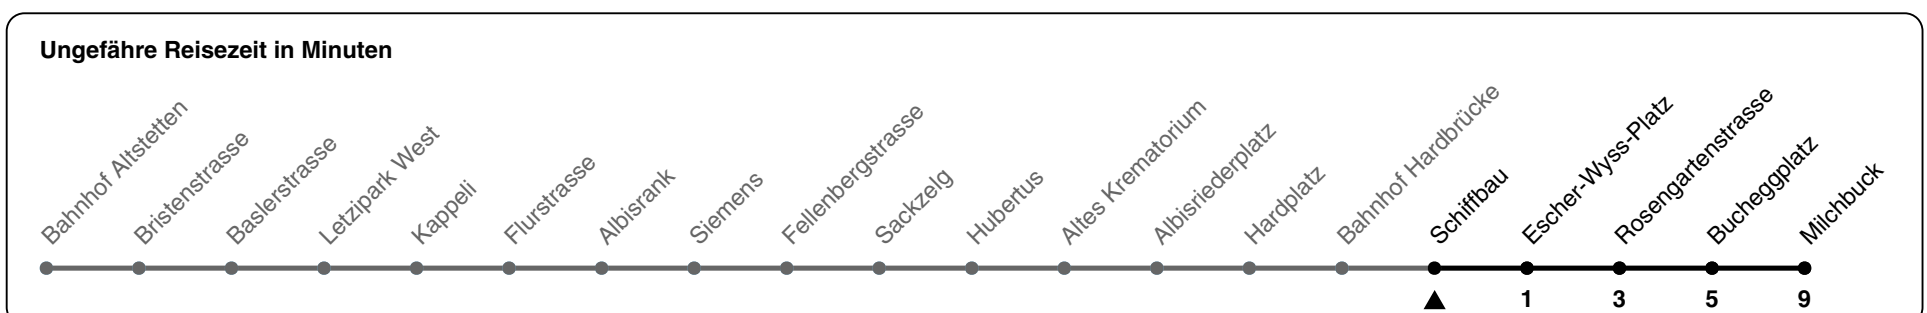

# 83

ZVV-Contact 0800 988 988 | zvv.ch

Zum Live-Fahrplan

Schiffbau

## Richtung Milchbuck

h	Montag-Freitag	Samstag	Sonn- und Feiertag
5	26 41 55	26 41 56	26 41 56
6	06 13 19 23 27 34 42 51 59	11 26 41 56	11 26 41 56
7	06 14 21 29 36 44 51 59	11 26 41 57	11 26 41 56
8	06 14 21 29 36 44 50 58	09 19 29 39 49 59	11 26 41 56
9	06 13 21 28 36 43 51 58	09 19 29 39 49 54 59	11 26 41 56
10	06 13 21 28 36 43 51 58	06 13 21 28 36 43 51 58	07 11 29 39 49 59
11	06 13 21 28 36 43 51 58	06 13 21 28 36 43 51 58	09 19 29 39 49 59
12	06 13 21 28 36 43 51 58	06 13 21 28 36 43 51 58	09 19 29 39 49 59
13	06 13 21 28 36 43 51 58	06 13 21 28 36 43 51 58	09 19 29 39 49 59
14	06 13 21 28 36 43 51 58	06 13 21 28 36 43 51 58	09 19 29 39 49 59
15	06 13 21 28 36 43 50 58	06 13 21 28 36 43 51 58	09 19 29 39 49 59
16	05 13 20 23 30 38 45 53	06 13 21 28 36 43 51 58	09 19 29 39 49 59
17	00 08 15 23 30 38 45 53	06 13 21 28 36 43 51 58	09 19 29 39 49 59
18	00 08 15 23 30 38 45 51 59	06 13 20 28 35 43 50 58	09 19 29 39 49 59
19	06 14 21 29 36 44 51 59	05 13 20 28 35 43 50 58	09 19 29 39 49 59
20	05a 13a 19a 26a 41a 56a	05a 13a 19a 26a 41a 56a	09a 19a 26a 41a 56a
21	09a 24a 39a 54a	09a 24a 39a 54a	09a 24a 39a 54a
22	09a 24a 39a 54a	09a 24a 39a 54a	09a 24a 39a 54a
23	09a 24a 39a 54a	09a 24a 39a 54a	09a 24a 39a 54a
0	09a 24a 36a	09a 24a 36a	09a 24a 36a

a) bis Rosengartenstrasse

Nach besonderem Fahrplan verkehren die Kurse am 24. und 31. Dezember, am Sechseläuten, an der Streetparade und am Knabenschiessen.

Als Feiertage gelten: 25./26. Dez., 1./2. Jan., Karfreitag, Ostermontag, 1. Mai, Auffahrt, Pfingstmontag, 1. Aug.