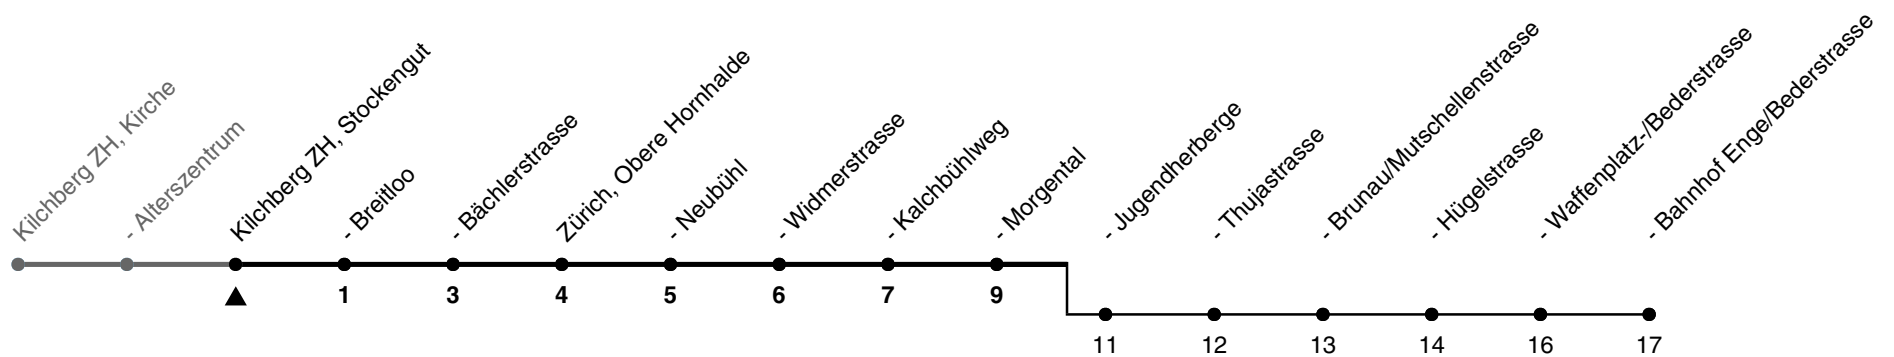

66

ZVV-Contact 0800 988 988 | zvv.ch

Zum Live-Fahrplan

Stockengut

Richtung Zürich, Morgental

h	Montag-Freitag	Samstag	Sonn- und Feiertag
5	39 54		
6	11a 26a 41a 56a	24 54	24 54
7	11a 26a 41a 56a	19 39 59	24 54
8	11a 27 42 57	19 39 57	24 54
9	12 27 42 57	12 27 42 57	24 56
10	12 27 42 57	12 27 42 57	16 36 56
11	12 27 42a 57a	12 27 42 57	16 36 56
12	12a 27a 42a 57a	12 27 42 57	16 36 56
13	12a 27a 42a 57	12 27 42 57	16 36 56
14	12 27 42 57	12 27 42 57	16 36 56
15	12 27 42 57	12 27 42 57	16 36 56
16	11a 26a 41a 56a	12 27 42 57	16 36 56
17	11a 26a 41a 56a	12 27 42 57	16 36 56
18	11a 26a 42a 57a	12 27 42 57	16 36 56
19	12 27 42 57	12 27 42 57	16 36 56
20	12 27 42	12 27 42	16 36
21	00 25 55	00 25 55	00 25 55
22	25 55	25 55	25 55
23	25 53	25 53	25 53
0	22b	22b	22b

a) bis Zürich, Bahnhof Enge/Bederstr. b) bis Zürich, Waffenplatz-/Bederstr.

Nach besonderem Fahrplan verkehren die Kurse am 24. und 31. Dezember, am Sechseläuten, an der Streetparade und am Knabenschiessen.

Als Feiertage gelten: 25./26. Dez., 1./2. Jan., Karfreitag, Ostermontag, 1. Mai, Auffahrt, Pfingstmontag, 1. Aug.

Ungefähre Reisezeit in Minuten

Gültig von 10.12.2023 - 14.12.2024

GEMEINSAM VORWÄRTS.