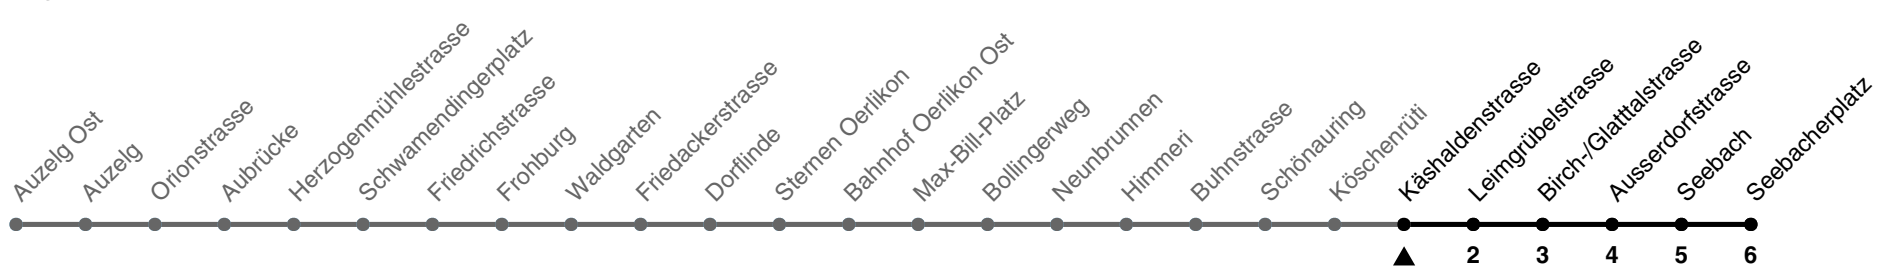

75

ZVV-Contact 0800 988 988 | zvv.ch

Zum Live-Fahrplan

Käshaldenstrasse

Richtung Seebacherplatz

h	Montag-Freitag	Samstag	Sonn- und Feiertag
5	13 28 43 57	13 28 43 58	13 28 43 58
6	05 12 20 27 35 42 49 56	13 28 43 58	13 28 43 58
7	04 12 19 27 34 42 49 57	13 26 36 46 57	13 28 43 58
8	04 12 19 27 34 42 49 56	08 17 28 37 48 57	13 28 43 58
9	04 11 19 26 34 41 49 56	08 17 28 35 43 50 58	13 28 43 56
10	04 11 19 26 34 41 49 56	05 13 19 26 34 41 49 56	06 16 27 37 47 57
11	04 11 19 26 34 41 49 56	04 11 19 26 34 41 49 56	07 17 27 37 47 57
12	04 11 19 26 34 41 49 56	04 11 19 26 34 41 49 56	07 17 27 37 47 57
13	04 11 19 26 34 41 49 56	04 11 19 26 34 41 49 56	07 17 27 37 47 57
14	04 11 19 26 34 41 49 56	04 11 19 26 34 41 49 56	07 17 27 37 47 57
15	04 11 19 26 34 41 49 56	04 11 19 26 34 41 49 56	07 17 27 37 47 57
16	04 11 18 22 32 39 47 54	04 11 19 26 34 41 49 56	07 17 27 37 47 57
17	02 09 17 24 32 39 47 54	04 11 19 26 34 41 49 56	07 17 27 37 47 57
18	02 09 17 24 32 39 47 51 58	04 12 19 26 34 41 49 56	07 17 27 37 47 57
19	04 11 19 26 34 41 49 56	04 11 19 26 34 41 49 56	07 17 27 37 47 57
20	04 11 17 27 37 47 58	04 11 18 27 37 47 58	07 17 28 43 58
21	13 28 43 58	13 28 43 58	13 28 43 58
22	13 28 43 58	13 28 43 58	13 28 43 58
23	13 28 43 58	13 28 43 58	13 28 43 58
0	13 28 43	13 28 43	13 28 43

Nach besonderem Fahrplan verkehren die Kurse am 24. und 31. Dezember, am Sechseläuten, an der Streetparade und am Knabenschiessen.

Als Feiertage gelten: 25./26. Dez., 1./2. Jan., Karfreitag, Ostermontag, 1. Mai, Auffahrt, Pfingstmontag, 1. Aug.

Ungefähre Reisezeit in Minuten

Gültig von 10.12.2023 - 14.12.2024

GEMEINSAM VORWÄRTS.