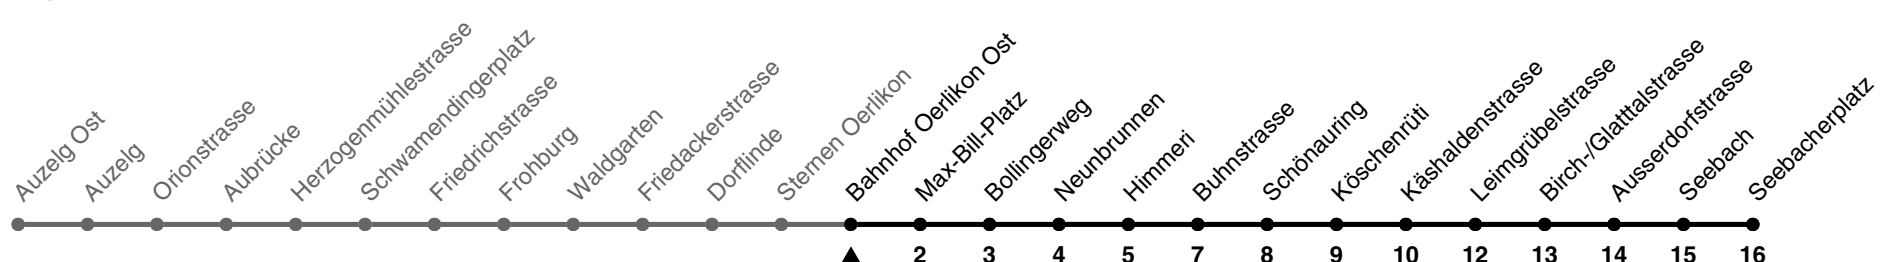

# 75

ZVV-Contact 0800 988 988 | zvv.ch

Zum Live-Fahrplan

Bahnhof Oerlikon Ost

## Richtung Seebacherplatz

h	Montag-Freitag	Samstag	Sonn- und Feiertag
5	04 19 34 48 56	04 19 34 49	04 19 34 49
6	03 11 18 26 33 40 47 54	04 19 34 49	04 19 34 49
7	01 09 16 24 31 39 46 54	04 17 27 37 48 58	04 19 34 49
8	01 09 16 24 31 39 46 54	08 18 28 38 48 58	04 19 34 49
9	01 09 16 24 31 39 46 54	08 18 26 33 41 48 56	04 19 34 47 57
10	01 09 16 24 31 39 46 54	03 09 16 24 31 39 46 54	07 18 28 38 48 58
11	01 09 16 24 31 39 46 54	01 09 16 24 31 39 46 54	08 18 28 38 48 58
12	01 09 16 24 31 39 46 54	01 09 16 24 31 39 46 54	08 18 28 38 48 58
13	01 09 16 24 31 39 46 54	01 09 16 24 31 39 46 54	08 18 28 38 48 58
14	01 09 16 24 31 39 46 54	01 09 16 24 31 39 46 54	08 18 28 38 48 58
15	01 09 16 24 31 39 46 54	01 09 16 24 31 39 46 54	08 18 28 38 48 58
16	01 08 12 21 28 36 43 51 58	01 09 16 24 31 39 46 54	08 18 28 38 48 58
17	06 13 21 28 36 43 51 58	01 09 16 24 31 39 46 54	08 18 28 38 48 58
18	06 13 21 28 36 41 48 54	02 09 16 25 31 40 46 55	08 18 28 38 48 58
19	01 09 16 24 31 39 46 54	01 10 16 25 31 40 46 55	08 18 28 38 48 58
20	01 08 17 28 38 49	01 09 18 28 38 49	08 19 34 49
21	04 19 34 49	04 19 34 49	04 19 34 49
22	04 19 34 49	04 19 34 49	04 19 34 49
23	04 19 34 49	04 19 34 49	04 19 34 49
0	04 19 34	04 19 34	04 19 34

Nach besonderem Fahrplan verkehren die Kurse am 24. und 31. Dezember, am Sechseläuten, an der Streetparade und am Knabenschiessen.

Als Feiertage gelten: 25./26. Dez., 1./2. Jan., Karfreitag, Ostermontag, 1. Mai, Auffahrt, Pfingstmontag, 1. Aug.

Ungefähre Reisezeit in Minuten

Gültig von 10.12.2023 - 14.12.2024

GEMEINSAM VORWÄRTS.