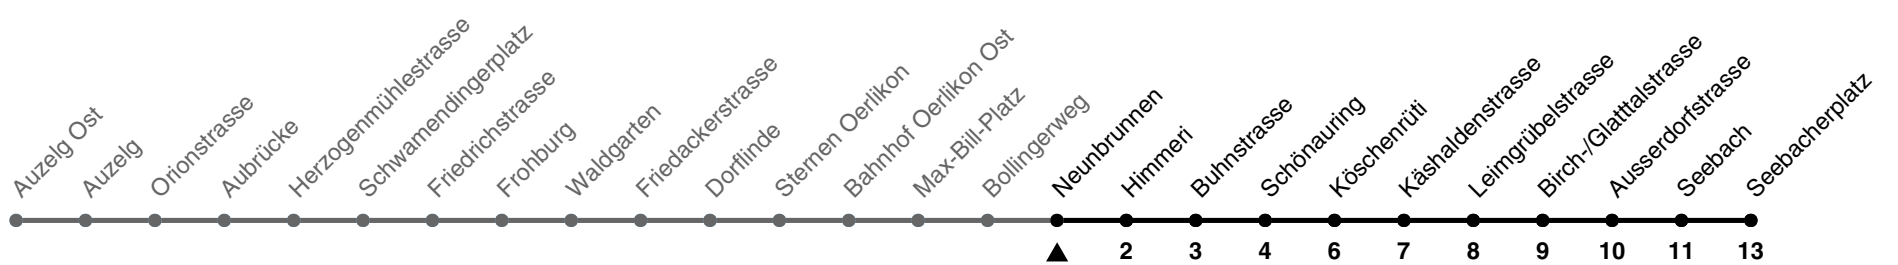

## Richtung Seebacherplatz

h	Montag-Freitag	Samstag	Sonn- und Feiertag
5	07 22 37 51 59	07 22 37 52	07 22 37 52
6	06 14 21 29 36 43 50 58	07 22 37 52	07 22 37 52
7	05 13 20 28 35 43 50 58	07 20 30 40 51	07 22 37 52
8	05 13 20 28 35 43 50 58	01 11 21 31 41 51	07 22 37 52
9	05 13 20 28 35 43 50 58	01 11 21 29 37 44 52 59	07 22 37 50
10	05 13 20 28 35 43 50 58	07 13 20 28 35 43 50 58	00 10 21 31 41 51
11	05 13 20 28 35 43 50 58	05 13 20 28 35 43 50 58	01 11 21 31 41 51
12	05 13 20 28 35 43 50 58	05 13 20 28 35 43 50 58	01 11 21 31 41 51
13	05 13 20 28 35 43 50 58	05 13 20 28 35 43 50 58	01 11 21 31 41 51
14	05 13 20 28 35 43 50 58	05 13 20 28 35 43 50 58	01 11 21 31 41 51
15	05 13 20 28 35 43 50 58	05 13 20 28 35 43 50 58	01 11 21 31 41 51
16	05 12 16 25 32 40 47 55	05 13 20 28 35 43 50 58	01 11 21 31 41 51
17	02 10 17 25 32 40 47 55	05 13 20 28 35 43 50 58	01 11 21 31 41 51
18	02 10 17 25 32 40 45 52 58	06 13 20 28 35 43 50 58	01 11 21 31 41 51
19	05 13 20 28 35 43 50 58	05 13 20 28 35 43 50 58	01 11 21 31 41 51
20	05 11 21 31 41 52	05 12 21 31 41 52	01 11 22 37 52
21	07 22 37 52	07 22 37 52	07 22 37 52
22	07 22 37 52	07 22 37 52	07 22 37 52
23	07 22 37 52	07 22 37 52	07 22 37 52
0	07 22 37	07 22 37	07 22 37

Nach besonderem Fahrplan verkehren die Kurse am 24. und 31. Dezember, am Sechseläuten, an der Streetparade und am Knabenschiessen.

Als Feiertage gelten: 25./26. Dez., 1./2. Jan., Karfreitag, Ostermontag, 1. Mai, Auffahrt, Pfingstmontag, 1. Aug.

Ungefähre Reisezeit in Minuten

Gültig von 10.12.2023 - 14.12.2024

GEMEINSAM VORWÄRTS. 