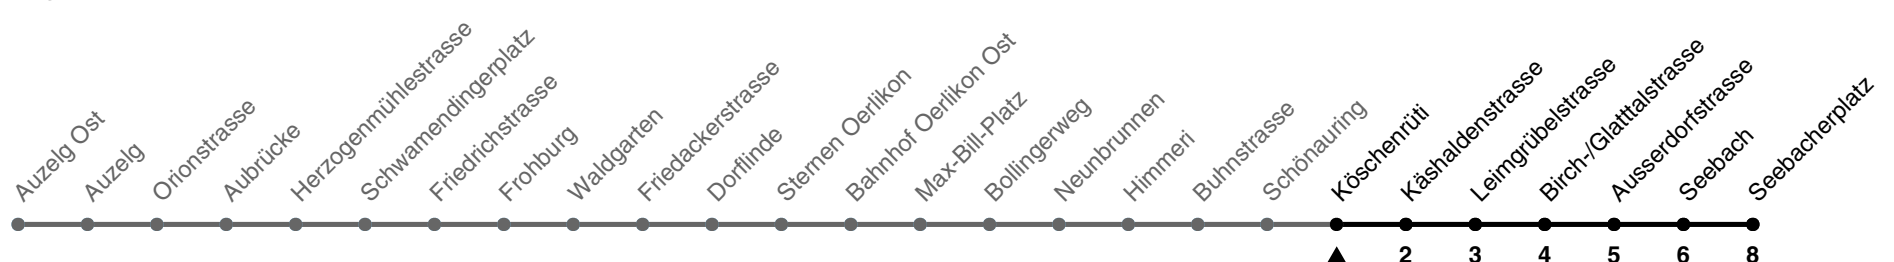

75

ZVV-Contact 0800 988 988 | zvv.ch

Zum
Live-
Fahrplan

Köschenrüti

Richtung Seebacherplatz

h	Montag-Freitag	Samstag	Sonn- und Feiertag
5	12 27 42 56	12 27 42 57	12 27 42 57
6	04 11 19 26 34 41 48 55	12 27 42 57	12 27 42 57
7	03 10 18 25 33 40 48 55	12 25 35 45 56	12 27 42 57
8	03 10 18 25 33 40 48 55	06 16 26 36 46 56	12 27 42 57
9	03 10 18 25 33 40 48 55	06 16 26 34 42 49 57	12 27 42 55
10	03 10 18 25 33 40 48 55	04 12 18 25 33 40 48 55	05 15 26 36 46 56
11	03 10 18 25 33 40 48 55	03 10 18 25 33 40 48 55	06 16 26 36 46 56
12	03 10 18 25 33 40 48 55	03 10 18 25 33 40 48 55	06 16 26 36 46 56
13	03 10 18 25 33 40 48 55	03 10 18 25 33 40 48 55	06 16 26 36 46 56
14	03 10 18 25 33 40 48 55	03 10 18 25 33 40 48 55	06 16 26 36 46 56
15	03 10 18 25 33 40 48 55	03 10 18 25 33 40 48 55	06 16 26 36 46 56
16	03 10 17 21 30 38 45 53	03 10 18 25 33 40 48 55	06 16 26 36 46 56
17	00 08 15 23 30 38 45 53	03 10 18 25 33 40 48 55	06 16 26 36 46 56
18	00 08 15 23 30 38 45 50 57	03 11 18 25 33 40 48 55	06 16 26 36 46 56
19	03 10 18 25 33 40 48 55	03 10 18 25 33 40 48 55	06 16 26 36 46 56
20	03 10 16 25 36 46 57	03 10 17 26 36 46 57	06 16 27 42 57
21	12 27 42 57	12 27 42 57	12 27 42 57
22	12 27 42 57	12 27 42 57	12 27 42 57
23	12 27 42 57	12 27 42 57	12 27 42 57
0	12 27 42	12 27 42	12 27 42

Nach besonderem Fahrplan verkehren die Kurse am 24. und 31. Dezember, am Sechseläuten, an der Streetparade und am Knabenschiessen.

Als Feiertage gelten: 25./26. Dez., 1./2. Jan., Karfreitag, Ostermontag, 1. Mai, Auffahrt, Pfingstmontag, 1. Aug.

Ungefähre Reisezeit in Minuten

Gültig von 10.12.2023 - 14.12.2024

GEMEINSAM VORWÄRTS.