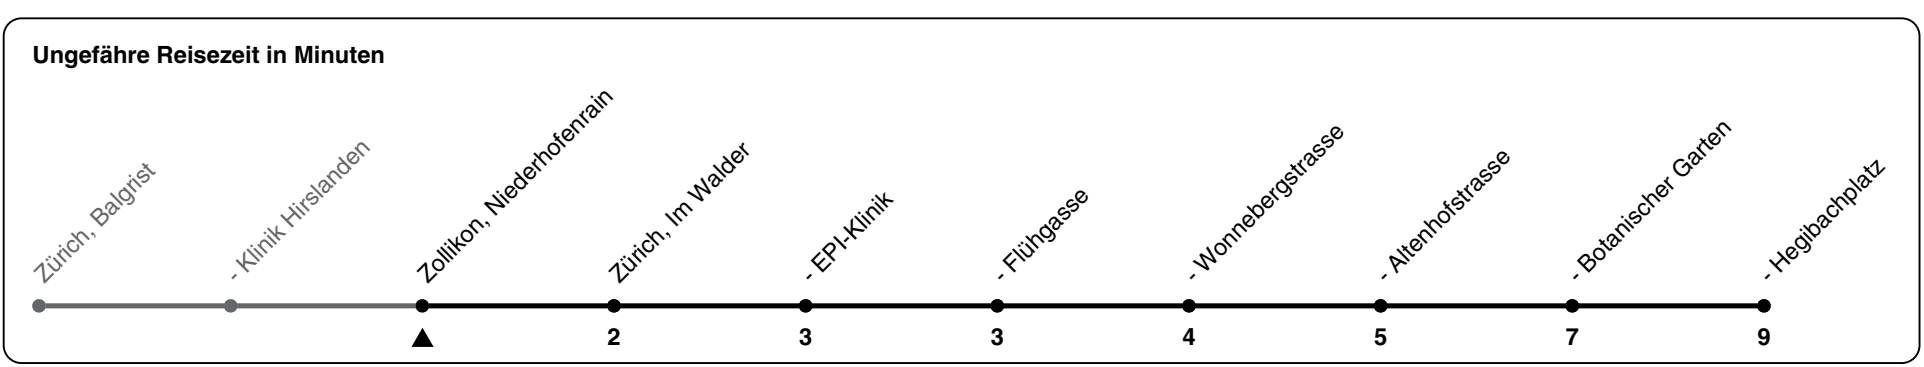

77

ZVV-Contact 0800 988 988 | zvv.ch

Zum Live-Fahrplan

Niederhofenrain

Richtung Zürich, Hegibachplatz

h	Montag-Freitag	Samstag	Sonn- und Feiertag
5	53		
6	08 23 38 53		
7	08 23 38 53	08 23 38 53	
8	08 23 38 53	08 23 38 53	08 23 38 53
9	08 23 38 53	08 23 38 53	08 23 38 53
10	08 23 38 53	08 23 38 53	08 23 38 53
11	08 23 38 53	08 23 38 53	08 23 38 53
12	08 23 38 53	08 23 38 53	08 23 38 53
13	08 23 38 53	08 23 38 53	08 23 38 53
14	08 23 38 53	08 23 38 53	08 23 38 53
15	08 23 38 53	08 23 38 53	08 23 38 53
16	08 23 38 53	08 23 38 53	08 23 38 53
17	08 23 38 53	08 23 38 53	08 23 38 53
18	08 23 38 53	08 23 38 53	08 23 38 53
19	08 23 38 53	08 23 38 53	08 23 38 53
20	07 22 37 52	07 22 37 52	07 22 37 52
21	07 22 37 52	07 22 37 52	07 22 37 52
22	07 22 37 52	07 22 37 52	07 22 37 52
23	07 22 37 52	07 22 37 52	07 22 37 52
0	07 22	07 22	07 22

Nach besonderem Fahrplan verkehren die Kurse am 24. und 31. Dezember, am Sechseläuten, an der Streetparade und am Knabenschiessen.

Als Feiertage gelten: 25./26. Dez., 1./2. Jan., Karfreitag, Ostermontag, 1. Mai, Auffahrt, Pfingstmontag, 1. Aug.