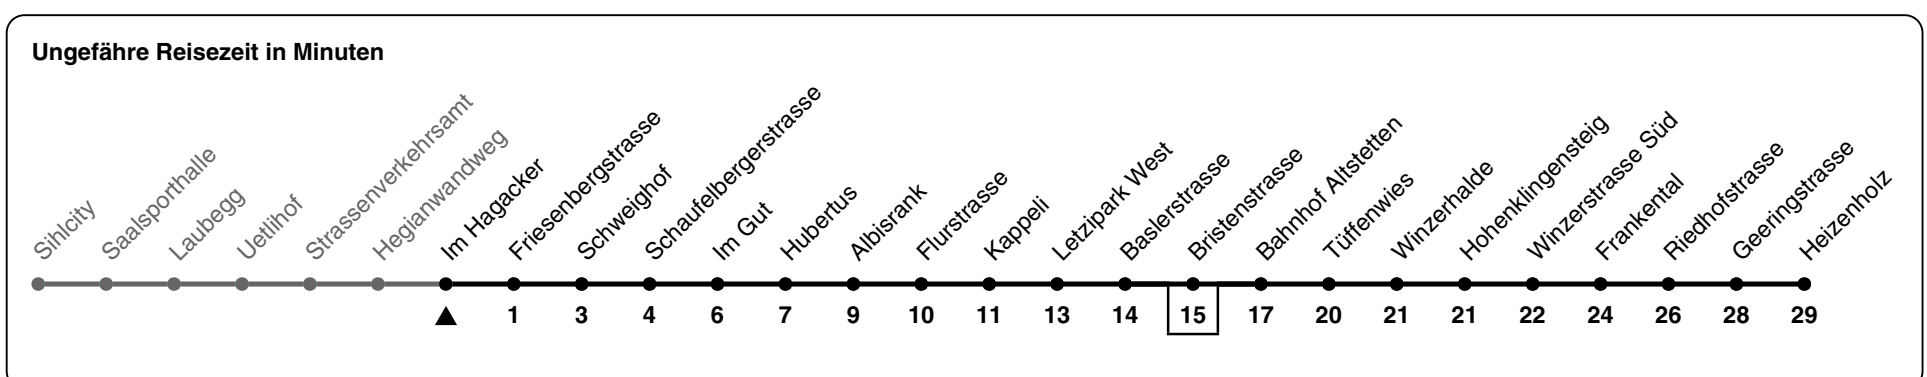

# 89

ZVV-Contact 0800 988 988 | zvv.ch

Zum Live-Fahrplan

## Im Hagacker Richtung Heizenholz

h	Montag-Freitag	Samstag	Sonn- und Feiertag
5	57	57	
6	12 27 40 48ab 55	12 27 42 57	
7	03ab 10 18ab 25 33ab 40 48ab 55	12 27 42 57	
8	03ab 10 18ab 25 33ab 41 49ab 56	12 27 42 57	12 27 42 57
9	04a 11 19ab 26 34ab 41 49ab 56	12 27 42 57	12 27 42 57
10	04ab 11 19ab 26 34ab 41 49a 56	11 26 41 56	12 27 42 57
11	04ab 11 19ab 26 34a 41 49ab 56	11 26 41 56	12 27 42 57
12	04ab 11 19ab 26 34ab 41 49ab 56	11 26 41 56	12 27 42 57
13	04ab 11 19ab 26 34ab 41 49ab 56	11 26 41 56	12 27 42 57
14	04a 11 19ab 26 34ab 41 49ab 56	11 26 41 56	12 27 42 57
15	04ab 11 19ab 26 34ab 41 49ab 56	11 26 41 56	12 27 42 57
16	02ab 08 16ab 23 31ab 38 46ab 53	11 26 41 56	12 27 42 57
17	01ab 08 16ab 23 31ab 38 46ab 53	11 26 41 56	12 27 42 57
18	01ab 08 16ab 23 31a 41 49a 56	12 27 42 57	12 27 42 57
19	04a 11 26 41 56	12 27 42 57	12 27 42 57
20	12 27a 42a 57ab	12 27a 42a 57ab	12 27a 42a 57ab
21	12ab 27ab 42ab 57ab	12ab 27ab 42ab 57ab	12ab 27ab 42ab 57ab
22	12ab 27ab 42ab 57ab	12ab 27ab 42ab 57ab	12ab 27ab 42ab 57ab
23	12ab 27ab 42ab 57ab	12ab 27ab 42ab 57ab	12ab 27ab 42ab 57ab
0	12a 27a	12a 27a	12a 27a

a) bis Bahnhof Altstetten b) bedient nicht Bristenstrasse

Nach besonderem Fahrplan verkehren die Kurse am 24. und 31. Dezember, am Sechseläuten, an der Streetparade und am Knabenschiessen.

Als Feiertage gelten: 25./26. Dez., 1./2. Jan., Karfreitag, Ostermontag, 1. Mai, Auffahrt, Pfingstmontag, 1. Aug.