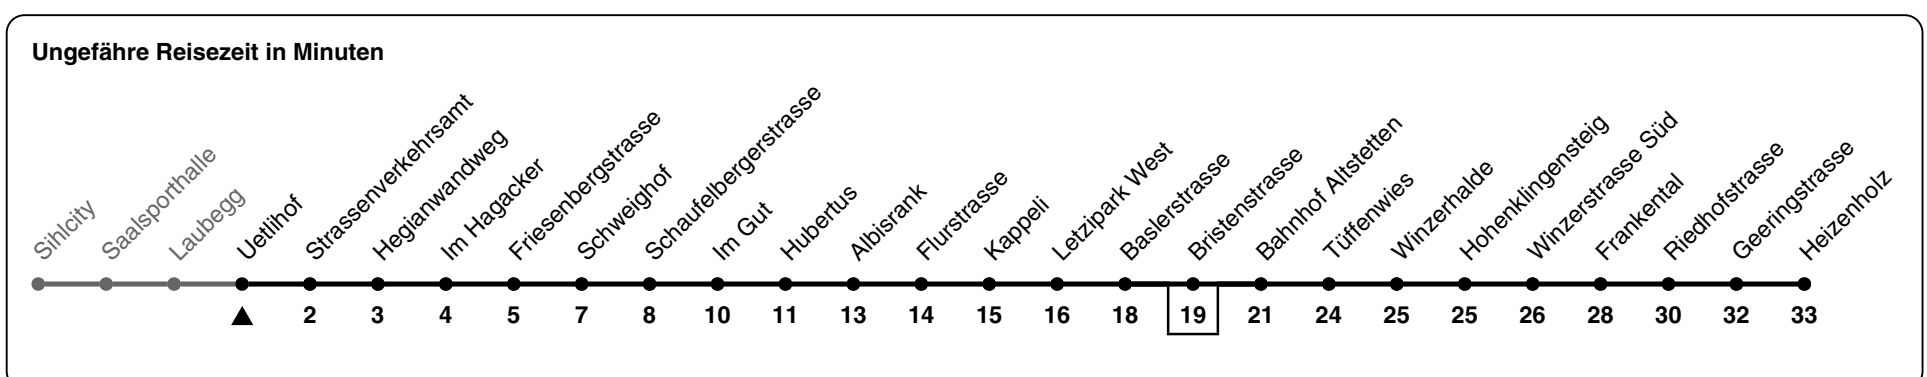

89

ZVV-Contact 0800 988 988 | zvv.ch

Zum Live-Fahrplan

Uetlihof

Richtung Heizenholz

h	Montag-Freitag	Samstag	Sonn- und Feiertag
5	53	53	
6	08 23 36 44ab 51 59ab	08 23 38 53	
7	06 14ab 21 29ab 36 44ab 51 59ab	08 23 38 53	
8	06 14ab 21 29ab 37 45ab 52	08 23 38 53	08 23 38 53
9	00a 07 15ab 22 30ab 37 45ab 52	08 23 38 53	08 23 38 53
10	00ab 07 15ab 22 30ab 37 45a 52	07 22 37 52	08 23 38 53
11	00ab 07 15ab 22 30a 37 45ab 52	07 22 37 52	08 23 38 53
12	00ab 07 15ab 22 30ab 37 45ab 52	07 22 37 52	08 23 38 53
13	00ab 07 15ab 22 30ab 37 45ab 52	07 22 37 52	08 23 38 53
14	00a 07 15ab 22 30ab 37 45ab 52	07 22 37 52	08 23 38 53
15	00ab 07 15ab 22 30ab 37 45ab 52 58ab	07 22 37 52	08 23 38 53
16	04 12ab 19 27ab 34 42ab 49 57ab	07 22 37 52	08 23 38 53
17	04 12ab 19 27ab 34 42ab 49 57ab	07 22 37 52	08 23 38 53
18	04 12ab 19 27a 37 45a 52	08 23 38 53	08 23 38 53
19	00a 07 22 37 52	08 23 38 53	08 23 38 53
20	08 23a 38a 53ab	08 23a 38a 53ab	08 23a 38a 53ab
21	08ab 23ab 38ab 53ab	08ab 23ab 38ab 53ab	08ab 23ab 38ab 53ab
22	08ab 23ab 38ab 53ab	08ab 23ab 38ab 53ab	08ab 23ab 38ab 53ab
23	08ab 23ab 38ab 53ab	08ab 23ab 38ab 53ab	08ab 23ab 38ab 53ab
0	08a 23a	08a 23a	08a 23a

a) bis Bahnhof Altstetten b) bedient nicht Bristenstrasse

Nach besonderem Fahrplan verkehren die Kurse am 24. und 31. Dezember, am Sechseläuten, an der Streetparade und am Knabenschiessen.

Als Feiertage gelten: 25./26. Dez., 1./2. Jan., Karfreitag, Ostermontag, 1. Mai, Auffahrt, Pfingstmontag, 1. Aug.