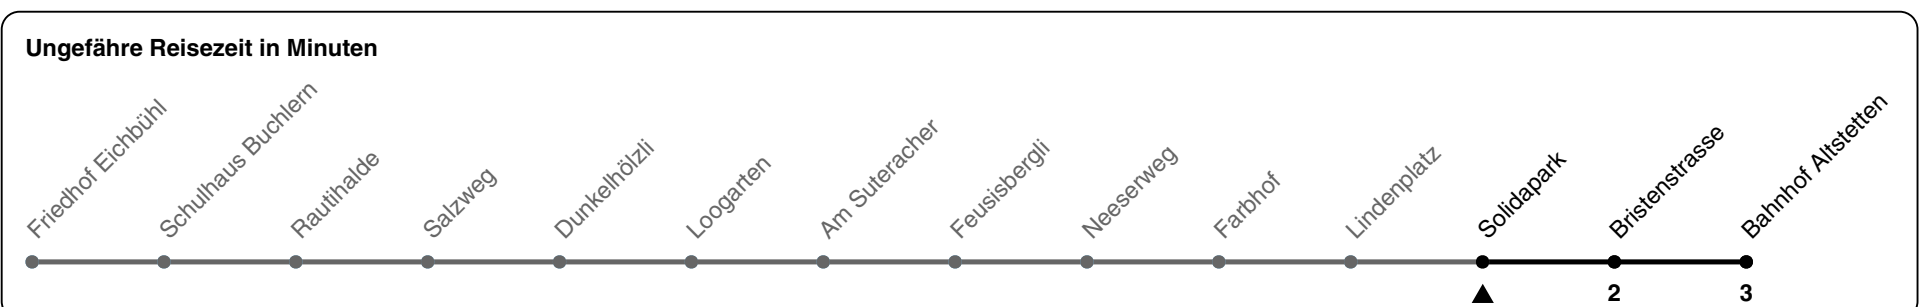

35

ZVV-Contact 0800 988 988 | zvv.ch

Zum Live-Fahrplan 

Solidapark

Richtung **Bahnhof Altstetten**

h	Montag-Freitag	Samstag	Sonn- und Feiertag
5			
6	06 21 36 51		
7	05 20 35 50	50	
8	05 20 35 50	05 20 35 50	
9	05 20 35 50	05 20 35 50	20 35 50
10	05 20 35 50	05 20 35 50	05 20 35 50
11	05 20 35 50	05 20 35 50	05 20 35 50
12	05 20 35 50	05 20 35 50	05 20 35 50
13	05 20 35 50	05 20 35 50	05 20 35 50
14	05 20 35 50	05 20 35 50	05 20 35 50
15	05 20 35 50	05 20 35 50	05 20 35 50
16	05 21 36 51	05 20 35 50	05 20 35 50
17	06 21 36 51	05 20 35 50	05 20 35 50
18	06 21 36 50	05 20 35 50	05 20 35 50
19	05 20 35 50	05 20 35 50	05 20 35 50
20	05 21 36 51	05 21 36 51	05 21 36 51
21	06 21 36 51	06 21 36 51	06 21 36 51
22	06 21 36 51	06 21 36 51	06 21 36 51
23			
0			

Nach besonderem Fahrplan verkehren die Kurse am 24. und 31. Dezember, am Sechseläuten, an der Streetparade und am Knabenschiessen.

Als Feiertage gelten: 25./26. Dez., 1./2. Jan., Karfreitag, Ostermontag, 1. Mai, Auffahrt, Pfingstmontag, 1. Aug.