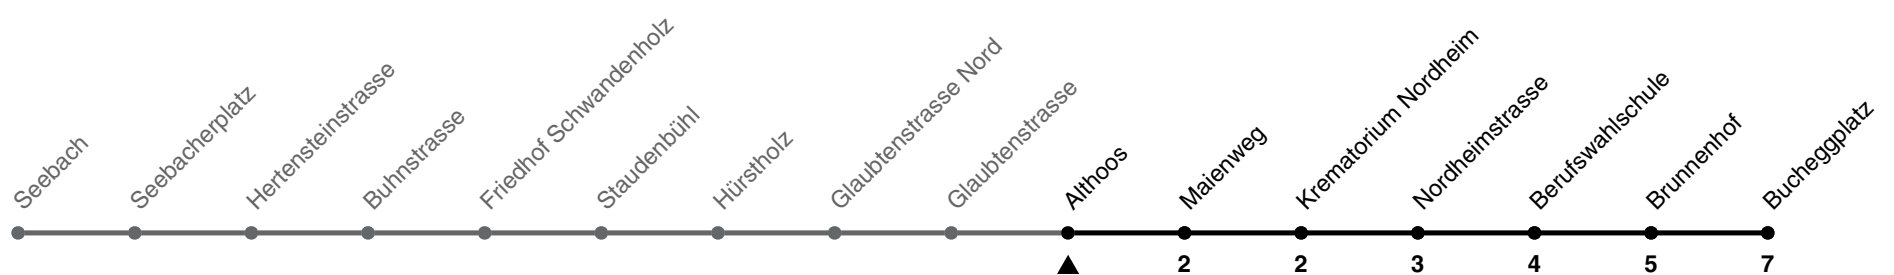

40

ZVV-Contact 0800 988 988 | zvv.ch

Zum Live-Fahrplan

Althoos

Richtung **Bucheggplatz**

h	Montag-Freitag	Samstag	Sonn- und Feiertag
5	50		
6	05 20 35 53		
7	08 23 38 53	07 22 37 53	
8	08 23 38 53	08 23 38 53	10 30 50
9	08 23 38 53	08 23 38 53	10 30 50
10	08 23 38 53	08 23 38 53	10 30 50
11	08 23 38 53	08 23 38 53	10 30 50
12	08 23 38 53	08 23 38 53	10 30 50
13	08 23 38 53	08 23 38 53	10 30 50
14	08 23 38 53	08 23 38 53	10 30 50
15	08 23 38 53	08 23 38 53	10 30 50
16	08 24 39 54	08 23 38 53	10 30 50
17	09 24 39 54	08 23 38 53	10 30 50
18	09 24 39 53	08 23 38 53	10 30 50
19	08 23 38 53	08 23 38 53	10 30 50
20	08 22 37 50	08 22 37 50	10 30 50
21	10 30 50	10 30 50	10 30 50
22	10 30	10 30	10 30
23			
0			

Nach besonderem Fahrplan verkehren die Kurse am 24. und 31. Dezember, am Sechseläuten, an der Streetparade und am Knabenschiessen.

Als Feiertage gelten: 25./26. Dez., 1./2. Jan., Karfreitag, Ostermontag, 1. Mai, Auffahrt, Pfingstmontag, 1. Aug.

Ungefähre Reisezeit in Minuten

Gültig von 10.12.2023 - 14.12.2024

GEMEINSAM VORWÄRTS.